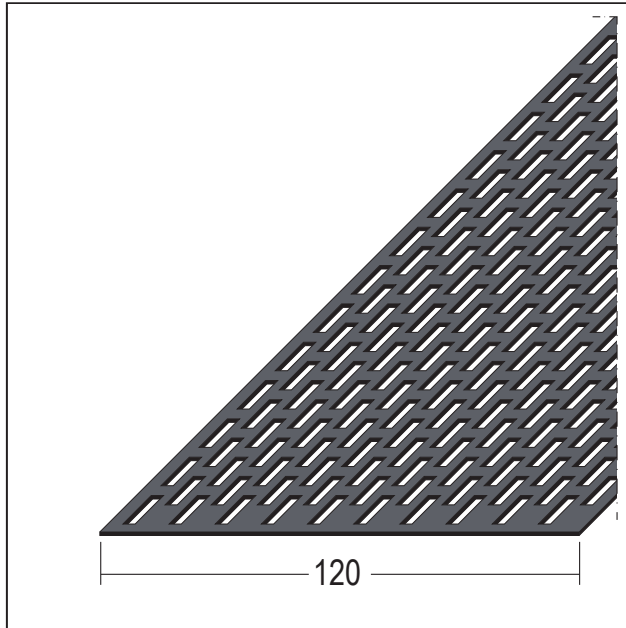

PRODUKTDATENBLATT

Lüftungsstreifen Rechtecklochung

120 mm, Aluminium schwarz

Art.-Nr. 9096

Stand: 11.11.2025 | 18:14

Bezeichnung	Lüftungsstreifen Rechtecklochung 120 mm, Aluminium schwarz
Beschreibung	Der PROTEKTOR Lüftungsstreifen aus Aluminium schwarz mit Rechtecklochung ermöglicht eine optimale und effektive Belüftung sowie die Abführung der Feuchtigkeit durch Diffusion oder Tauwasserausfall. Gleichzeitig wird der unerwünschte Zugang von Kleintieren in der Belüftungsebene bestmöglich vermieden.
Produktbereich	Lüftungsprofile
Produktkategorie	Dachbelüftung Fassadenbelüftung
Materialdicke	0,8 mm
Produktbreite	120 mm
Lüftungsquerschnitt	462 cm ² /lfm.
Brandverhalten	A1
Zolltarifnummer	76042990
Anbruch Kennzeichnung	Abnahme nur als volle Verpackungseinheiten möglich.

Bestellnummer	Länge (cm)	Putzdicke	Werkstoff	Farbwert	Verpackungseinheit
101671	250		Aluminium	90 - schwarz	20 STB / 63 BUN

Das vorliegende Produktdatenblatt entspricht dem aktuellen Entwicklungsstand unserer Produkte und verliert bei Erscheinen einer Neuauflage seine Gültigkeit. Vergewissern Sie sich, dass Sie jeweils die neueste Ausgabe dieser Information verwenden. Gewährleistung und Haftung richten sich bei Lieferung nach unseren allgem. Geschäftsbedingungen. Beachten Sie bitte die Anwendungs- Montage- und Lagerrichtlinien.