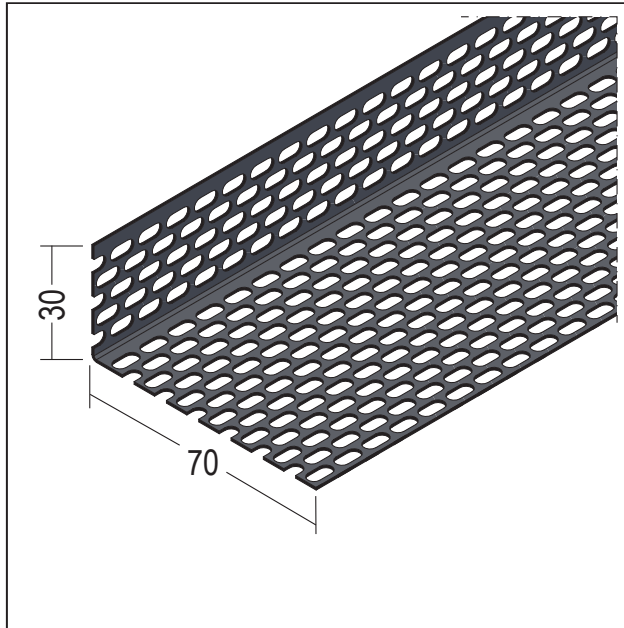

PRODUKTDATENBLATT

Lüftungswinkel beidseitige Ovallochung
30 x 70 mm, Aluminium schwarz
Art.-Nr. 9617

Stand: 11.11.2025 | 17:15

Bezeichnung	Lüftungswinkel beidseitige Ovallochung 30 x 70 mm, Aluminium schwarz
Beschreibung	Der PROTEKTOR Lüftungswinkel aus Aluminium schwarz mit beidseitiger Ovallochung ermöglicht eine optimale und effektive Belüftung sowie die Abführung der Feuchtigkeit durch Diffusion oder Tauwasserausfall. Gleichzeitig wird der unerwünschte Zugang von Kleintieren in der Belüftungsebene bestmöglich vermieden.
Produktbereich	Lüftungsprofile
Produktkategorie	Dachbelüftung Fassadenbelüftung
Materialdicke	0,7 mm
Produktbreite	70 mm
Produkthöhe	30 mm
Lüftungsquerschnitt	137/355 cm ² /lfm.
Zolltarifnummer	76042990
Anbruch Kennzeichnung	Abnahme nur als volle Verpackungseinheiten möglich.

Bestellnummer	Länge (cm)	Putzdicke	Werkstoff	Farbwert	Verpackungseinheit
115268	250		Aluminium	90 - schwarz	20 STB / 103 BUN

Das vorliegende Produktdatenblatt entspricht dem aktuellen Entwicklungsstand unserer Produkte und verliert bei Erscheinen einer Neuausgabe seine Gültigkeit. Vergewissern Sie sich, dass Sie jeweils die neueste Ausgabe dieser Information verwenden. Gewährleistung und Haftung richten sich bei Lieferung nach unseren allgem. Geschäftsbedingungen. Beachten Sie bitte die Anwendungs- Montage- und Lagerrichtlinien.