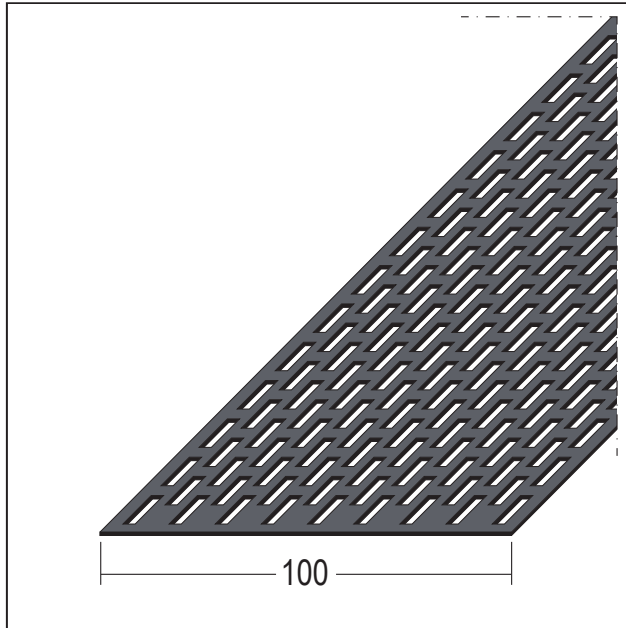

PRODUKTDATENBLATT

Lüftungsstreifen Rechtecklochung

100 mm, Aluminium schwarz

Art.-Nr. 9325

Stand: 11.11.2025 | 17:53

Bezeichnung	Lüftungsstreifen Rechtecklochung 100 mm, Aluminium schwarz
Beschreibung	Der PROTEKTOR Lüftungsstreifen aus Aluminium schwarz mit Rechtecklochung ermöglicht eine optimale und effektive Belüftung sowie die Abführung der Feuchtigkeit durch Diffusion oder Tauwasserausfall. Gleichzeitig wird der unerwünschte Zugang von Kleintieren in der Belüftungsebene bestmöglich vermieden.
Produktbereich	Lüftungsprofile
Produktkategorie	Dachbelüftung Fassadenbelüftung
Materialdicke	0,8 mm
Produktbreite	100 mm
Lüftungsquerschnitt	393 cm ² /lfm.
Brandverhalten	A1
Zolltarifnummer	76069200
Anbruch Kennzeichnung	Abnahme nur als volle Verpackungseinheiten möglich.

Bestellnummer	Länge (cm)	Putzdicke	Werkstoff	Farbwert	Verpackungseinheit
107028	250		Aluminium	90 - schwarz	20 STB / 98 BUN

Das vorliegende Produktdatenblatt entspricht dem aktuellen Entwicklungsstand unserer Produkte und verliert bei Erscheinen einer Neuauflage seine Gültigkeit. Vergewissern Sie sich, dass Sie jeweils die neueste Ausgabe dieser Information verwenden. Gewährleistung und Haftung richten sich bei Lieferung nach unseren allgem. Geschäftsbedingungen. Beachten Sie bitte die Anwendungs- Montage- und Lagerrichtlinien.