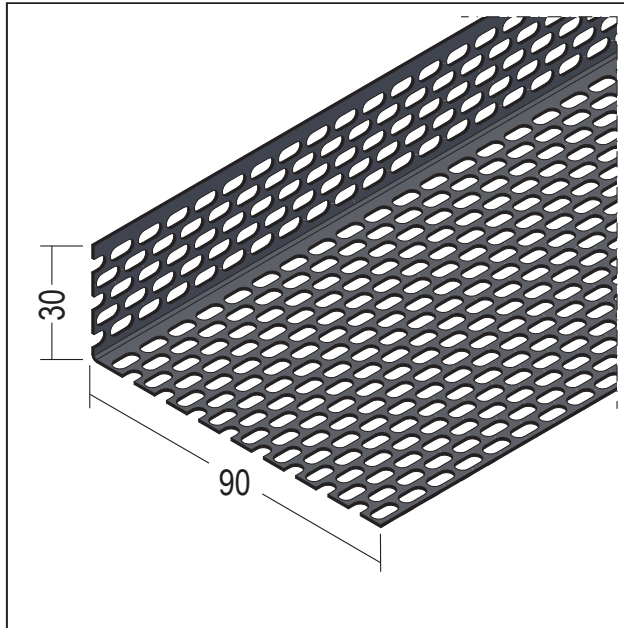

PRODUKTDATENBLATT

Lüftungswinkel beidseitige Ovallochung
30 x 90 mm, Aluminium schwarz
Art.-Nr. 9619

Stand: 11.11.2025 | 17:15

Bezeichnung	Lüftungswinkel beidseitige Ovallochung 30 x 90 mm, Aluminium schwarz
Beschreibung	Der PROTEKTOR Lüftungswinkel aus Aluminium schwarz mit beidseitiger Ovallochung ermöglicht eine optimale und effektive Belüftung sowie die Abführung der Feuchtigkeit durch Diffusion oder Tauwasserausfall. Gleichzeitig wird der unerwünschte Zugang von Kleintieren in der Belüftungsebene bestmöglich vermieden.
Produktbereich	Lüftungsprofile
Produktkategorie	Dachbelüftung Fassadenbelüftung
Materialdicke	0,7 mm
Produktbreite	90 mm
Produkthöhe	30 mm
Lüftungsquerschnitt	137/464 cm ² /lfm.
Brandverhalten	A1
Zolltarifnummer	76042990
Anbruch Kennzeichnung	Abnahme nur als volle Verpackungseinheiten möglich.

Bestellnummer	Länge (cm)	Putzdicke	Werkstoff	Farbwert	Verpackungseinheit
115272	250		Aluminium	90 - schwarz	20 STB / 84 BUN

Das vorliegende Produktdatenblatt entspricht dem aktuellen Entwicklungsstand unserer Produkte und verliert bei Erscheinen einer Neuauflage seine Gültigkeit. Vergewissern Sie sich, dass Sie jeweils die neueste Ausgabe dieser Information verwenden. Gewährleistung und Haftung richten sich bei Lieferung nach unseren allgem. Geschäftsbedingungen. Beachten Sie bitte die Anwendungs- Montage- und Lagerrichtlinien.