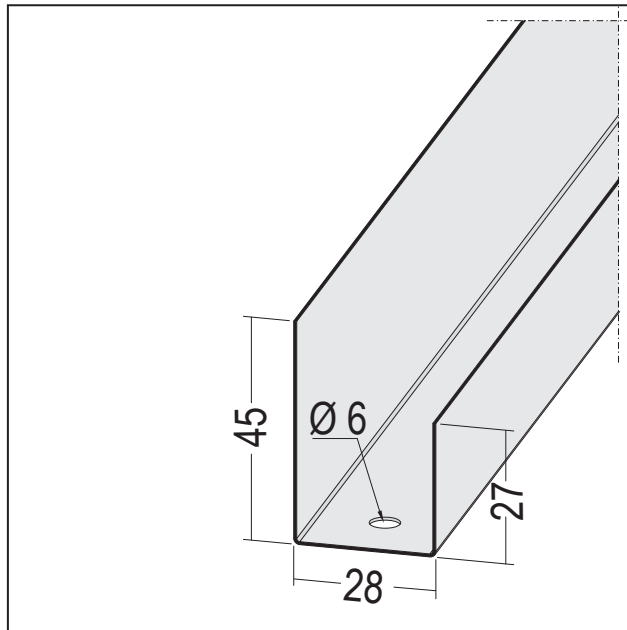

# PRODUKTDATENBLATT

U-Anschlussprofil ungleichschenkelig weiß

UD 28-45/27

Art.-Nr. 53168

Stand: 11.11.2025 | 14:25

<b>Bezeichnung</b>	U-Anschlussprofil ungleichschenkelig weiß UD 28-45/27
<b>Beschreibung</b>	Einsatzbereich als Anschlussprofil für abgehängte Decken mit weißer Schattenfuge. Außenseite weiß RAL 9010.
<b>Produktbereich</b>	Trockenbau / Stahlleichtbau
<b>Produktkategorie</b>	Spezialprodukte
<b>Materialdicke</b>	0,6 mm
<b>EN-Norm</b>	EN 14195:2005
<b>Norm</b>	DIN18182-1
<b>Produktbreite</b>	28 mm
<b>Brandverhalten</b>	A1
<b>Zolltarifnummer</b>	73089059
<b>Anbruch Kennzeichnung</b>	Abnahme nur als volle Verpackungseinheiten möglich.

Bestellnummer	Länge (cm)	Putzdicke	Werkstoff	Farbwert	Verpackungseinheit
112190	300		Stahl, verzinkt mit weißer Grundbeschichtung	10 - weiß	16 STB / 20 BUN

Das vorliegende Produktdatenblatt entspricht dem aktuellen Entwicklungsstand unserer Produkte und verliert bei Erscheinen einer Neuausgabe seine Gültigkeit. Vergewissern Sie sich, dass Sie jeweils die neueste Ausgabe dieser Information verwenden. Gewährleistung und Haftung richten sich bei Lieferung nach unseren allgem. Geschäftsbedingungen. Beachten Sie bitte die Anwendungs- Montage- und Lagerrichtlinien.