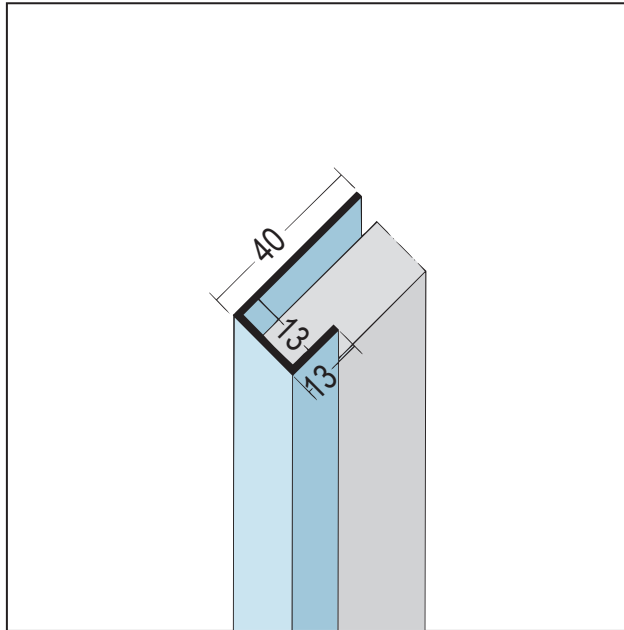

PRODUKTDATENBLATT

Anschluss- und Einfassprofil U-Profil

13 mm, Aluminium

Art.-Nr. 9407

Stand: 11.11.2025 | 17:42

Beschichtungsseite
coated side | côté du revêtement

Bezeichnung	Anschluss- und Einfassprofil U-Profil 13 mm, Aluminium
Beschreibung	Das PROTEKTOR Anschluss- und Einfassprofil (U-Profil) aus Aluminium ist geeignet für Fassadenbekleidungen bis 13 mm und bietet die Möglichkeit, Fassadenplatten ideal an verschiedene Positionen wie z. B. Fenster- und Türleibungen zu befestigen. Ebenso überdeckt es Schnittkanten und gleicht Unebenheiten aus.
Produktbereich	Vorhangfassade
Produktkategorie	An- und Abschlussprofile Einfassprofile Fensteranschlussprofile
Materialdicke	0,8 mm
Öffnungsmaß	13 mm
Brandverhalten	A1
Anmerkung	Pulverbeschichtung nach RAL-Angabe gegen Aufpreis möglich.
Zolltarifnummer	76042990
Anbruch Kennzeichnung	Abnahme nur als volle Verpackungseinheiten möglich.

Bestellnummer	Länge (cm)	Putzdicke	Werkstoff	Farbwert	Verpackungseinheit
101727	250		Aluminium	NA - natur	10 STB / 75 BUN

Das vorliegende Produktdatenblatt entspricht dem aktuellen Entwicklungsstand unserer Produkte und verliert bei Erscheinen einer Neuausgabe seine Gültigkeit. Vergewissern Sie sich, dass Sie jeweils die neueste Ausgabe dieser Information verwenden. Gewährleistung und Haftung richten sich bei Lieferung nach unseren allgem. Geschäftsbedingungen. Beachten Sie bitte die Anwendungs- Montage- und Lagerrichtlinien.