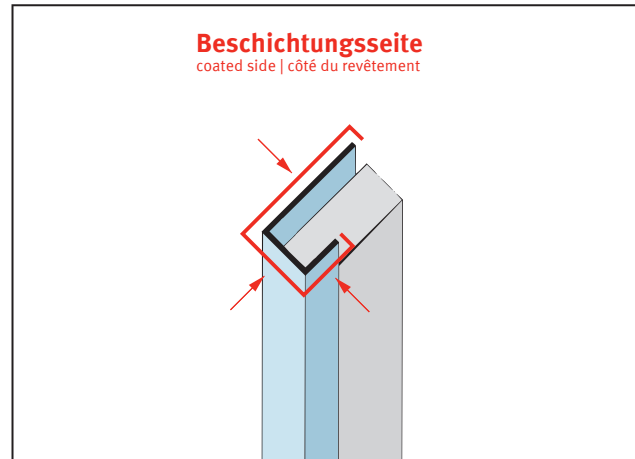

PRODUKTDATENBLATT

Anschluss- und Einfassprofil U-Profil

13 mm, Aluminium

Art.-Nr. 9407

Stand: 11.11.2025 | 17:42

Beschichtungsseite
coated side | côté du revêtement

Bezeichnung	Anschluss- und Einfassprofil U-Profil 13 mm, Aluminium
Beschreibung	Das PROTEKTOR Anschluss- und Einfassprofil (U-Profil) aus Aluminium ist geeignet für Fassadenbekleidungen bis 13 mm und bietet die Möglichkeit, Fassadenplatten ideal an verschiedene Positionen wie z. B. Fenster- und Türleibungen zu befestigen. Ebenso überdeckt es Schnittkanten und gleicht Unebenheiten aus.
Produktbereich	Vorhangfassade
Produktkategorie	An- und Abschlussprofile Einfassprofile Fensteranschlussprofile
Materialdicke	0,8 mm
Öffnungsmaß	13 mm
Brandverhalten	A1
Anmerkung	Pulverbeschichtung nach RAL-Angabe gegen Aufpreis möglich.
Zolltarifnummer	76042990
Anbruch Kennzeichnung	Abnahme nur als volle Verpackungseinheiten möglich.

Bestellnummer	Länge (cm)	Putzdicke	Werkstoff	Farbwert	Verpackungseinheit
101727	250		Aluminium	NA - natur	10 STB / 75 BUN

Das vorliegende Produktdatenblatt entspricht dem aktuellen Entwicklungsstand unserer Produkte und verliert bei Erscheinen einer Neuausgabe seine Gültigkeit. Vergewissern Sie sich, dass Sie jeweils die neueste Ausgabe dieser Information verwenden. Gewährleistung und Haftung richten sich bei Lieferung nach unseren allgem. Geschäftsbedingungen. Beachten Sie bitte die Anwendungs- Montage- und Lagerrichtlinien.