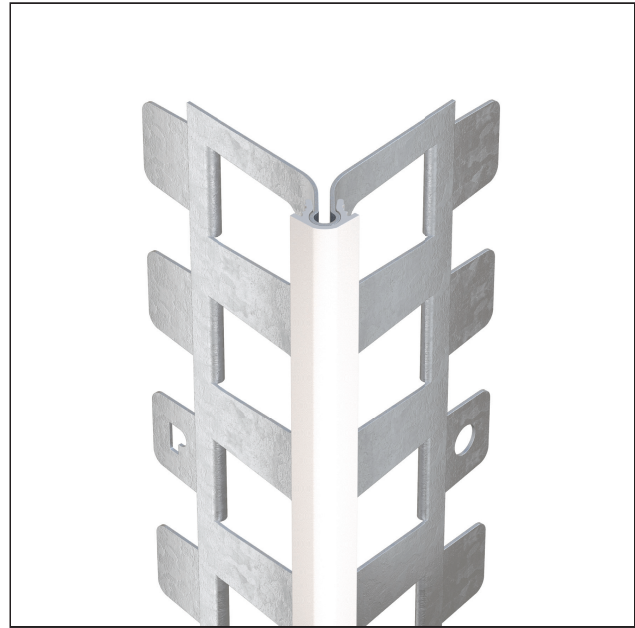

PRODUKTDATENBLATT

Kantenprofil für den Außenputz

20 mm, runder Kopf

Art.-Nr. 1014

Stand: 11.11.2025 | 16:56

Bezeichnung	Kantenprofil für den Außenputz 20 mm, runder Kopf
Beschreibung	Das PROTEKTOR Kantenprofil aus verzinktem Stahl mit PVC-Überzug ist geeignet für den Außenputz ab 20 mm. Der PVC-Überzug schützt vor Abrieb und Korrosion.
Produktbereich	Außenputz
Produktkategorie	Kantenprofile
Putzdicke	20 mm
EN-Norm	EN 13658-2
Verzinkung	Z 275
Abdringungsradius	4,25 mm
Einsatzgebiete	Das Profil wurde speziell für Schulen und Kindergärten entwickelt und erfüllt die Richtlinien und Anforderungen der gesetzlichen Unfallverhütungsvorschriften.
Brandverhalten	E
Merkblatt	* Merkblatt Planung und Anwendung von metallischen Putzprofilen; Herausgeber: Europäischer Fachverband Europrofiles, www.europrofiles.com * Merkblatt Putz und Trockenbau in Feuchträumen; Herausgeber: Zentralverband des Deutschen Baugewerbes, www.zdb.de * Merkblatt Winterbaustellen; Herausgeber: Bundesverband der Gipsindustrie e.V., www.gips.de
Zolltarifnummer	73269060
Anbruch Kennzeichnung	Abnahme nur als volle Verpackungseinheiten möglich.

Bestellnummer	Länge (cm)	Putzdicke	Werkstoff	Farbwert	Verpackungseinheit
100541	250	20 mm	Stahl, verzinkt mit PVC-Überzug	10 - weiß	15 STB / 42 BUN
100552	300	20 mm	Stahl, verzinkt mit PVC-Überzug	10 - weiß	15 STB / 42 BUN

PRODUKTDATENBLATT

Kantenprofil für den Außenputz

20 mm, runder Kopf

Art.-Nr. 1014

Das vorliegende Produktdatenblatt entspricht dem aktuellen Entwicklungsstand unserer Produkte und verliert bei Erscheinen einer Neuauflage seine Gültigkeit. Vergewissern Sie sich, dass Sie jeweils die neueste Ausgabe dieser Information verwenden. Gewährleistung und Haftung richten sich bei Lieferung nach unseren allgem. Geschäftsbedingungen. Beachten Sie bitte die Anwendungs- Montage- und Lagerrichtlinien.