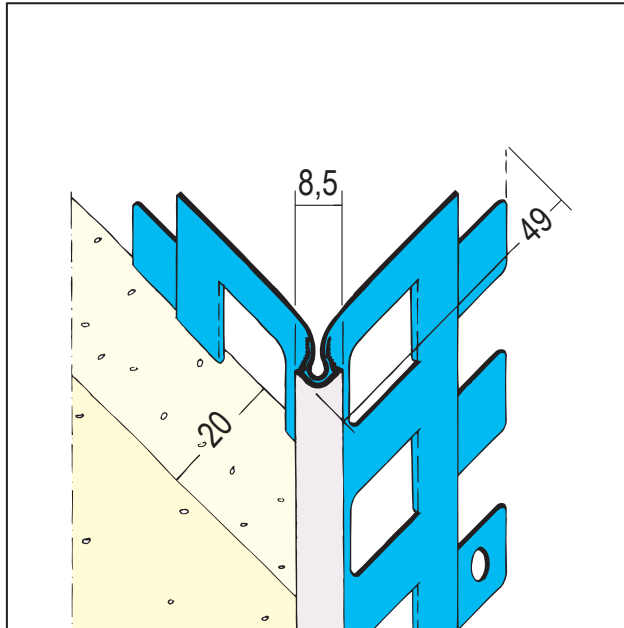

PRODUKTDATENBLATT

Kantenprofil für den Außenputz

20 mm, runder Kopf

Art.-Nr. 1014

Stand: 11.11.2025 | 16:56

Bezeichnung	Kantenprofil für den Außenputz 20 mm, runder Kopf
Beschreibung	Das PROTEKTOR Kantenprofil aus verzinktem Stahl mit PVC-Überzug ist geeignet für den Außenputz ab 20 mm. Der PVC-Überzug schützt vor Abrieb und Korrosion.
Produktbereich	Außenputz
Produktkategorie	Kantenprofile
Putzdicke	20 mm
EN-Norm	EN 13658-2
Verzinkung	Z 275
Abdringungsradius	4,25 mm
Einsatzgebiete	Das Profil wurde speziell für Schulen und Kindergärten entwickelt und erfüllt die Richtlinien und Anforderungen der gesetzlichen Unfallverhütungsvorschriften.
Brandverhalten	E
Merkblatt	* Merkblatt Planung und Anwendung von metallischen Putzprofilen; Herausgeber: Europäischer Fachverband Europrofiles, www.europrofiles.com * Merkblatt Putz und Trockenbau in Feuchträumen; Herausgeber: Zentralverband des Deutschen Baugewerbes, www.zdb.de * Merkblatt Winterbaustellen; Herausgeber: Bundesverband der Gipsindustrie e.V., www.gips.de
Zolltarifnummer	73269060
Anbruch Kennzeichnung	Abnahme nur als volle Verpackungseinheiten möglich.

Bestellnummer	Länge (cm)	Putzdicke	Werkstoff	Farbwert	Verpackungseinheit
100541	250	20 mm	Stahl, verzinkt mit PVC-Überzug	10 - weiß	15 STB / 42 BUN
100552	300	20 mm	Stahl, verzinkt mit PVC-Überzug	10 - weiß	15 STB / 42 BUN

PRODUKTDATENBLATT

Kantenprofil für den Außenputz

20 mm, runder Kopf

Art.-Nr. 1014

Das vorliegende Produktdatenblatt entspricht dem aktuellen Entwicklungsstand unserer Produkte und verliert bei Erscheinen einer Neuauflage seine Gültigkeit. Vergewissern Sie sich, dass Sie jeweils die neueste Ausgabe dieser Information verwenden. Gewährleistung und Haftung richten sich bei Lieferung nach unseren allgem. Geschäftsbedingungen. Beachten Sie bitte die Anwendungs- Montage- und Lagerrichtlinien.