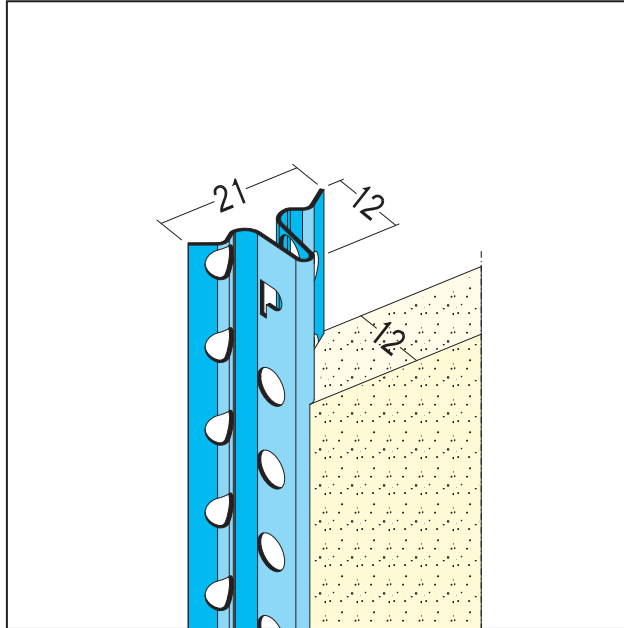

PRODUKTDATENBLATT

Putzlehre für den Innenputz
ab 12 mm, verzinkt
Art.-Nr. 1104

Stand: 27.09.2025 | 00:28

Bezeichnung	Putzlehre für den Innenputz ab 12 mm, verzinkt
Beschreibung	Die PROTEKTOR Putzlehre aus verzinktem Stahl ist geeignet für den Innenputz ab 12 mm. Für die rationelle Herstellung von exakten, planebenen Putzflächen.
Produktbereich	Innenputz
Produktkategorie	Putzlehren
Mörtelarten	Silikatputz, Dämmputz, Einlagenputz / Monocouche, Innenputz – Gips- und gipshaltige Mörtel, Innenputz - Gipsputz, Innenputz - Kalkputz, Kalkzementputz
Putzdicke	12 mm
EN-Norm	EN 13658-1
Verzinkung	Z 275
Brandverhalten	A1
Verarbeitung	In Feuchträumen sind generell Edelstahlprofile einzubauen. Ausnahme bilden häusliche Küchen und Bäder. Verzinkte Profile müssen nach Fertigstellung des Unterputzes entfernt werden.
Merkblatt	* Merkblatt Planung und Anwendung von metallischen Putzprofilen; Herausgeber: Europäischer Fachverband Europrofiles, www.europrofiles.com * Merkblatt Putz und Trockenbau in Feuchträumen; Herausgeber: Zentralverband des Deutschen Baugewerbes, www.zdb.de * Merkblatt Winterbaustellen; Herausgeber: Bundesverband der Gipsindustrie e.V., www.gips.de
Zolltarifnummer	72169180
Anbruch Kennzeichnung	Abnahme nur als volle Verpackungseinheiten möglich.

Bestellnummer	Länge (cm)	Putzdicke	Werkstoff	Verpackungseinheit
111992	250	12 mm	Stahl, verzinkt	50 STB / 56 BUN

PRODUKTDATENBLATT

Putzlehre für den Innenputz

ab 12 mm, verzinkt

Art.-Nr. 1104

Das vorliegende Produktdatenblatt entspricht dem aktuellen Entwicklungsstand unserer Produkte und verliert bei Erscheinen einer Neuausgabe seine Gültigkeit. Vergewissern Sie sich, dass Sie jeweils die neueste Ausgabe dieser Information verwenden. Gewährleistung und Haftung richten sich bei Lieferung nach unseren allgem. Geschäftsbedingungen. Beachten Sie bitte die Anwendungs- Montage- und Lagerrichtlinien.