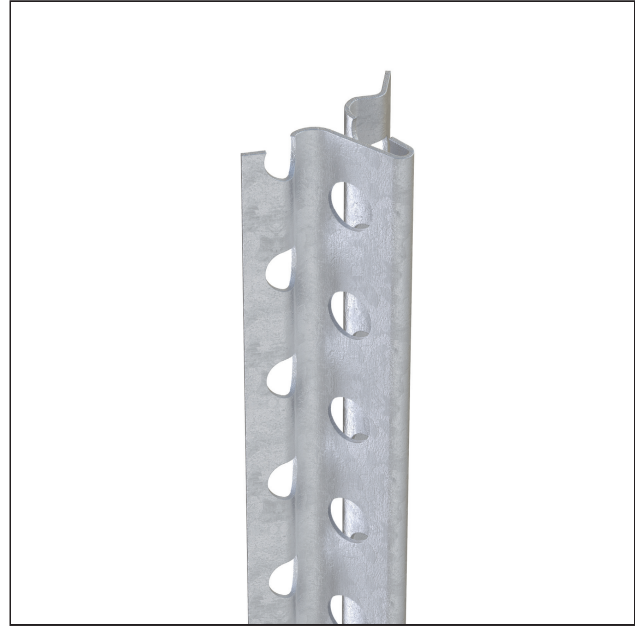

PRODUKTDATENBLATT

Putzlehre für den Innenputz
ab 12 mm, verzinkt
Art.-Nr. 1104

Stand: 27.09.2025 | 00:28

Bezeichnung	Putzlehre für den Innenputz ab 12 mm, verzinkt
Beschreibung	Die PROTEKTOR Putzlehre aus verzinktem Stahl ist geeignet für den Innenputz ab 12 mm. Für die rationelle Herstellung von exakten, planebenen Putzflächen.
Produktbereich	Innenputz
Produktkategorie	Putzlehren
Mörtelarten	Silikatputz, Dämmputz, Einlagenputz / Monocouche, Innenputz – Gips- und gipshaltige Mörtel, Innenputz - Gipsputz, Innenputz - Kalkputz, Kalkzementputz
Putzdicke	12 mm
EN-Norm	EN 13658-1
Verzinkung	Z 275
Brandverhalten	A1
Verarbeitung	In Feuchträumen sind generell Edelstahlprofile einzubauen. Ausnahme bilden häusliche Küchen und Bäder. Verzinkte Profile müssen nach Fertigstellung des Unterputzes entfernt werden.
Merkblatt	* Merkblatt Planung und Anwendung von metallischen Putzprofilen; Herausgeber: Europäischer Fachverband Europrofiles, www.europrofiles.com * Merkblatt Putz und Trockenbau in Feuchträumen; Herausgeber: Zentralverband des Deutschen Baugewerbes, www.zdb.de * Merkblatt Winterbaustellen; Herausgeber: Bundesverband der Gipsindustrie e.V., www.gips.de
Zolltarifnummer	72169180
Anbruch Kennzeichnung	Abnahme nur als volle Verpackungseinheiten möglich.

Bestellnummer	Länge (cm)	Putzdicke	Werkstoff	Verpackungseinheit
111992	250	12 mm	Stahl, verzinkt	50 STB / 56 BUN

PRODUKTDATENBLATT

Putzlehre für den Innenputz

ab 12 mm, verzinkt

Art.-Nr. 1104

Das vorliegende Produktdatenblatt entspricht dem aktuellen Entwicklungsstand unserer Produkte und verliert bei Erscheinen einer Neuausgabe seine Gültigkeit. Vergewissern Sie sich, dass Sie jeweils die neueste Ausgabe dieser Information verwenden. Gewährleistung und Haftung richten sich bei Lieferung nach unseren allgem. Geschäftsbedingungen. Beachten Sie bitte die Anwendungs- Montage- und Lagerrichtlinien.