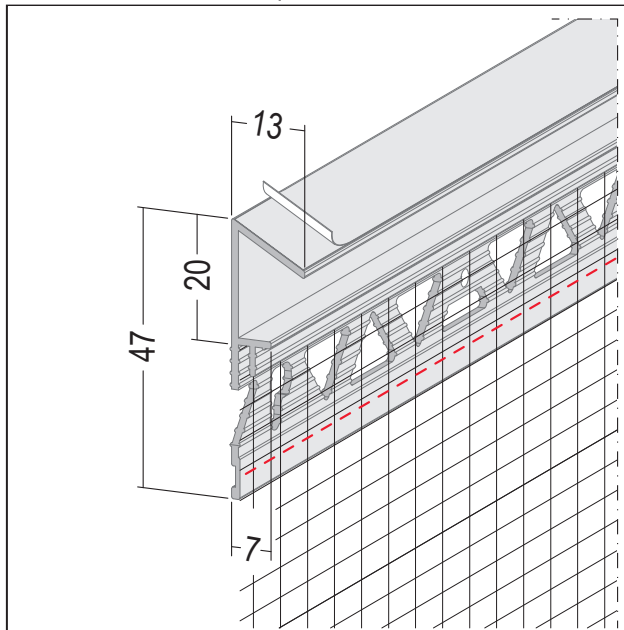

PRODUKTDATENBLATT

Attika-Anschlussprofil für Wärmedämmung

7 mm

Art.-Nr. 37207

Stand: 06.03.2026 | 20:12

Bezeichnung	Attika-Anschlussprofil für Wärmedämmung 7 mm
Beschreibung	PROTEKTOR Anschlussprofil aus weißem PVC für Putzdicke ab 7 mm. Für alle Putz- und Mörtelarten. Zur Ausbildung von fluchtrechten, präzisen Abschlüssen.
Produktbereich	Wärmedämmung
Produktkategorie	An- und Abschlussprofile
Putzdicke	7 mm
Anmerkung	Nur Sichtseite weiß, Putzschenkel grau.
Zolltarifnummer	39259080
Anbruch Kennzeichnung	Abnahme nur als volle Verpackungseinheiten möglich.

Bestellnummer	Länge (cm)	Putzdicke	Werkstoff	Farbwert	Verpackungseinheit
119452	250	7 mm	Hart-PVC	10 - weiß	30 STB / 13 KAR

Das vorliegende Produktdatenblatt entspricht dem aktuellen Entwicklungsstand unserer Produkte und verliert bei Erscheinen einer Neuausgabe seine Gültigkeit. Vergewissern Sie sich, dass Sie jeweils die neueste Ausgabe dieser Information verwenden. Gewährleistung und Haftung richten sich bei Lieferung nach unseren allgem. Geschäftsbedingungen. Beachten Sie bitte die Anwendungs- Montage- und Lagerrichtlinien.