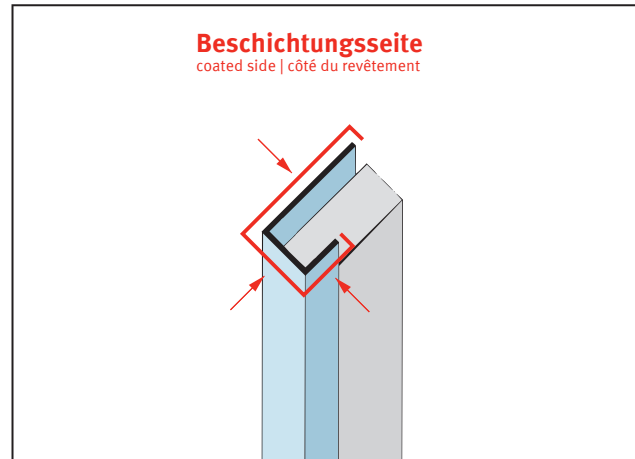

# PRODUKTDATENBLATT

Anschluss- und Einfassprofil U-Profil

20 mm, Aluminium

Art.-Nr. 9409

Stand: 11.11.2025 | 17:41

**Beschichtungsseite**

coated side | côté du revêtement

<b>Bezeichnung</b>	Anschluss- und Einfassprofil U-Profil 20 mm, Aluminium
<b>Beschreibung</b>	Das PROTEKTOR Anschluss- und Einfassprofil (U-Profil) aus Aluminium ist geeignet für Fassadenbekleidungen bis 20 mm und bietet die Möglichkeit, Fassadenplatten ideal an verschiedene Positionen wie z. B. Fenster- und Türöffnungen zu befestigen. Ebenso überdeckt es Schnittkanten und gleicht Unebenheiten aus.
<b>Produktbereich</b>	Vorhangfassade
<b>Produktkategorie</b>	An- und Abschlussprofile   Einfassprofile   Fensteranschlussprofile
<b>Materialdicke</b>	0,8 mm
<b>Öffnungsmaß</b>	20 mm
<b>Brandverhalten</b>	A1
<b>Anmerkung</b>	Pulverbeschichtung nach RAL-Angabe gegen Aufpreis möglich.
<b>Zolltarifnummer</b>	76042990
<b>Anbruch Kennzeichnung</b>	Abnahme nur als volle Verpackungseinheiten möglich.

Bestellnummer	Länge (cm)	Putzdicke	Werkstoff	Farbwert	Verpackungseinheit
101735	250		Aluminium	NA - natur	10 STB / 75 BUN

Das vorliegende Produktdatenblatt entspricht dem aktuellen Entwicklungsstand unserer Produkte und verliert bei Erscheinen einer Neuausgabe seine Gültigkeit. Vergewissern Sie sich, dass Sie jeweils die neueste Ausgabe dieser Information verwenden. Gewährleistung und Haftung richten sich bei Lieferung nach unseren allgem. Geschäftsbedingungen. Beachten Sie bitte die Anwendungs- Montage- und Lagerrichtlinien.