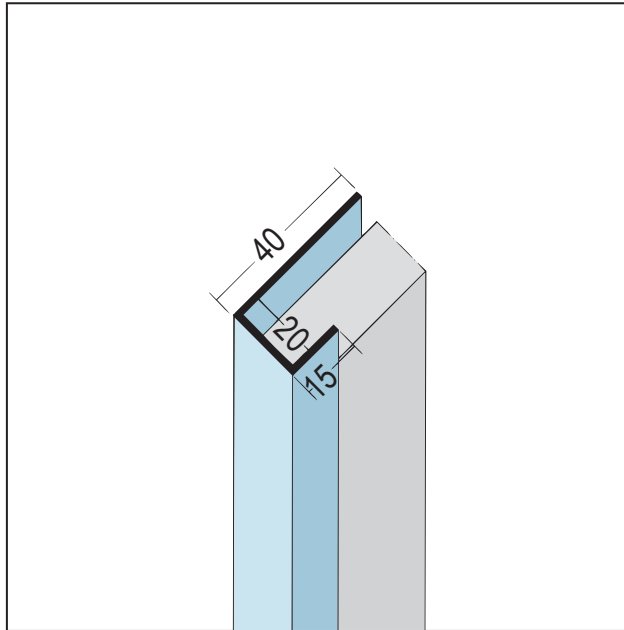

# PRODUKTDATENBLATT

Anschluss- und Einfassprofil U-Profil

20 mm, Aluminium

Art.-Nr. 9409

Stand: 11.11.2025 | 17:41

**Beschichtungsseite**

coated side | côté du revêtement

<b>Bezeichnung</b>	Anschluss- und Einfassprofil U-Profil 20 mm, Aluminium
<b>Beschreibung</b>	Das PROTEKTOR Anschluss- und Einfassprofil (U-Profil) aus Aluminium ist geeignet für Fassadenbekleidungen bis 20 mm und bietet die Möglichkeit, Fassadenplatten ideal an verschiedene Positionen wie z. B. Fenster- und Türöffnungen zu befestigen. Ebenso überdeckt es Schnittkanten und gleicht Unebenheiten aus.
<b>Produktbereich</b>	Vorhangfassade
<b>Produktkategorie</b>	An- und Abschlussprofile   Einfassprofile   Fensteranschlussprofile
<b>Materialdicke</b>	0,8 mm
<b>Öffnungsmaß</b>	20 mm
<b>Brandverhalten</b>	A1
<b>Anmerkung</b>	Pulverbeschichtung nach RAL-Angabe gegen Aufpreis möglich.
<b>Zolltarifnummer</b>	76042990
<b>Anbruch Kennzeichnung</b>	Abnahme nur als volle Verpackungseinheiten möglich.

Bestellnummer	Länge (cm)	Putzdicke	Werkstoff	Farbwert	Verpackungseinheit
101735	250		Aluminium	NA - natur	10 STB / 75 BUN

Das vorliegende Produktdatenblatt entspricht dem aktuellen Entwicklungsstand unserer Produkte und verliert bei Erscheinen einer Neuausgabe seine Gültigkeit. Vergewissern Sie sich, dass Sie jeweils die neueste Ausgabe dieser Information verwenden. Gewährleistung und Haftung richten sich bei Lieferung nach unseren allgem. Geschäftsbedingungen. Beachten Sie bitte die Anwendungs- Montage- und Lagerrichtlinien.