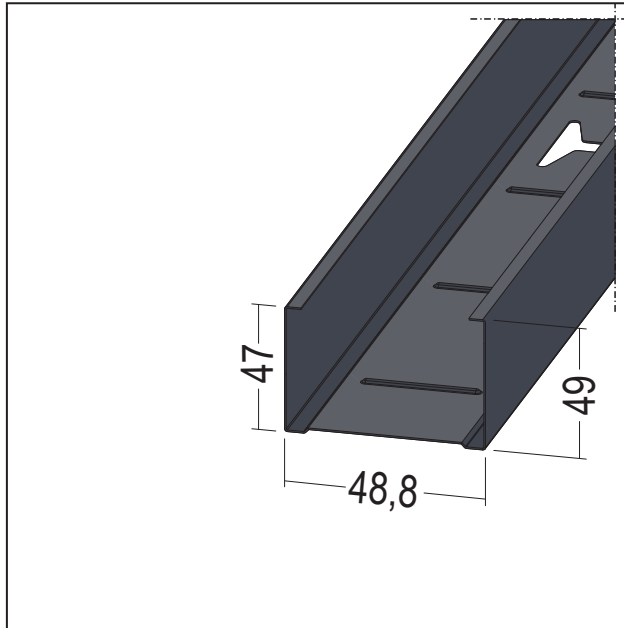

# PRODUKTDATENBLATT

C-Wandprofil C3-C5 universal

CW 50-50-06

Art.-Nr. 59011

Stand: 19.01.2026 | 15:08

<b>Bezeichnung</b>	C-Wandprofil C3-C5 universal CW 50-50-06
<b>Beschreibung</b>	Einsatzbereich als Ständerprofil für Wände/Vorsatzschalen oder als Tragprofil für freigespannte Decken mit erhöhten Korrosionsschutzanforderungen. H-Ausstanzungen Stabanfang nach 250 mm danach alle 500 mm fortlaufend.
<b>Produktbereich</b>	Trockenbau / Stahlleichtbau
<b>Produktkategorie</b>	Korrosionsschutz Defendo
<b>Materialdicke</b>	0,6 mm
<b>EN-Norm</b>	EN 14195:2005
<b>Norm</b>	DIN18182-1
<b>Verzinkung</b>	nach Norm
<b>Produktbreite</b>	48,8 mm
<b>Norm Beschichtung Profilüberzug</b>	DIN 18219:2024
<b>Brandverhalten</b>	A1
<b>Anmerkung</b>	Nachweis Korrosionsschutz nach DIN EN ISO 12944 Teil 6, Ausgabe Juni 2018. Kondensatprüfung 720 h und Salzsprühnebeltest 720 h bestanden.
<b>Zolltarifnummer</b>	73089059
<b>Anbruch Kennzeichnung</b>	Abnahme nur als volle Verpackungseinheiten möglich.

Bestellnummer	Länge (cm)	Putzdicke	Werkstoff	Farbwert	Verpackungseinheit
110069	300		Stahlblech, verzinkt mit Beschichtung		8 STB / 16 BUN
110502	350		Stahlblech, verzinkt mit Beschichtung		8 STB / 16 BUN
110070	400		Stahlblech, verzinkt mit Beschichtung		8 STB / 16 BUN
110503	450		Stahlblech, verzinkt mit Beschichtung		8 STB / 16 BUN

# PRODUKTDATENBLATT

C-Wandprofil C3-C5 universal

CW 50-50-06

Art.-Nr. 59011

Das vorliegende Produktdatenblatt entspricht dem aktuellen Entwicklungsstand unserer Produkte und verliert bei Erscheinen einer Neuausgabe seine Gültigkeit. Vergewissern Sie sich, dass Sie jeweils die neueste Ausgabe dieser Information verwenden. Gewährleistung und Haftung richten sich bei Lieferung nach unseren allgem. Geschäftsbedingungen. Beachten Sie bitte die Anwendungs- Montage- und Lagerrichtlinien.