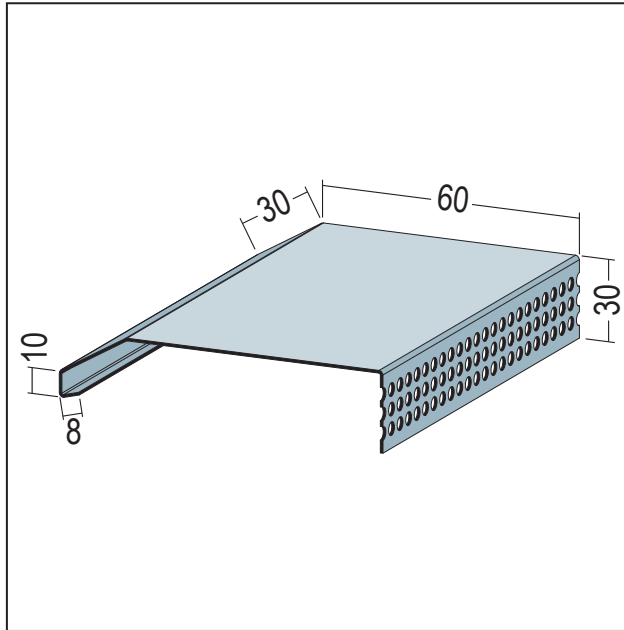

# PRODUKTDATENBLATT

Abdeckprofil für Wärmedämmung

60 mm, Aluminium

Art.-Nr. 92306

Stand: 27.11.2025 | 13:30

<b>Bezeichnung</b>	Abdeckprofil für Wärmedämmung 60 mm, Aluminium
<b>Produktbereich</b>	Wärmedämmung
<b>Produktkategorie</b>	An- und Abschlussprofile
<b>Dämmstoffdicke</b>	60 mm
<b>Zolltarifnummer</b>	76042990
<b>Anbruch Kennzeichnung</b>	Abnahme nur als volle Verpackungseinheiten möglich.

Bestellnummer	Länge (cm)	Putzdicke	Werkstoff	Farbwert	Verpackungseinheit
109190	250		Aluminium natur		10 STB / 100 BUN

Das vorliegende Produktdatenblatt entspricht dem aktuellen Entwicklungsstand unserer Produkte und verliert bei Erscheinen einer Neuausgabe seine Gültigkeit. Vergewissern Sie sich, dass Sie jeweils die neueste Ausgabe dieser Information verwenden. Gewährleistung und Haftung richten sich bei Lieferung nach unseren allgem. Geschäftsbedingungen. Beachten Sie bitte die Anwendungs- Montage- und Lagerrichtlinien.