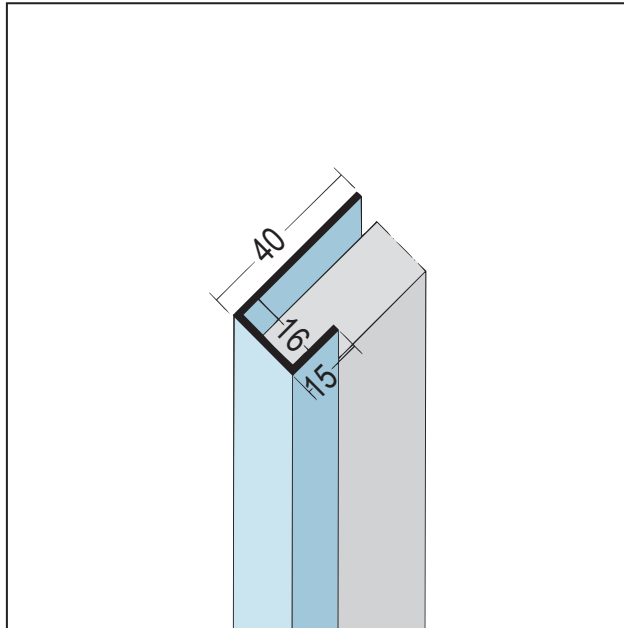

# PRODUKTDATENBLATT

Anschluss- und Einfassprofil U-Profil

15 mm, Aluminium

Art.-Nr. 9408

Stand: 11.11.2025 | 17:42

<b>Bezeichnung</b>	Anschluss- und Einfassprofil U-Profil 15 mm, Aluminium
<b>Beschreibung</b>	Das PROTEKTOR Anschluss- und Einfassprofil (U-Profil) aus Aluminium ist geeignet für Fassadenbekleidungen bis 16 mm und bietet die Möglichkeit, Fassadenplatten ideal an verschiedene Positionen wie z. B. Fenster- und Türöffnungen zu befestigen. Ebenso überdeckt es Schnittkanten und gleicht Unebenheiten aus.
<b>Produktbereich</b>	Vorhangfassade
<b>Produktkategorie</b>	An- und Abschlussprofile   Einfassprofile   Fensteranschlussprofile
<b>Materialdicke</b>	0,8 mm
<b>Öffnungsmaß</b>	15 mm
<b>Brandverhalten</b>	A1
<b>Anmerkung</b>	Pulverbeschichtung nach RAL-Angabe gegen Aufpreis möglich.
<b>Zolltarifnummer</b>	76042990
<b>Anbruch Kennzeichnung</b>	Abnahme nur als volle Verpackungseinheiten möglich.

Bestellnummer	Länge (cm)	Putzdicke	Werkstoff	Farbwert	Verpackungseinheit
101732	250		Aluminium	NA - natur	10 STB / 90 BUN

Das vorliegende Produktdatenblatt entspricht dem aktuellen Entwicklungsstand unserer Produkte und verliert bei Erscheinen einer Neuausgabe seine Gültigkeit. Vergewissern Sie sich, dass Sie jeweils die neueste Ausgabe dieser Information verwenden. Gewährleistung und Haftung richten sich bei Lieferung nach unseren allgem. Geschäftsbedingungen. Beachten Sie bitte die Anwendungs- Montage- und Lagerrichtlinien.