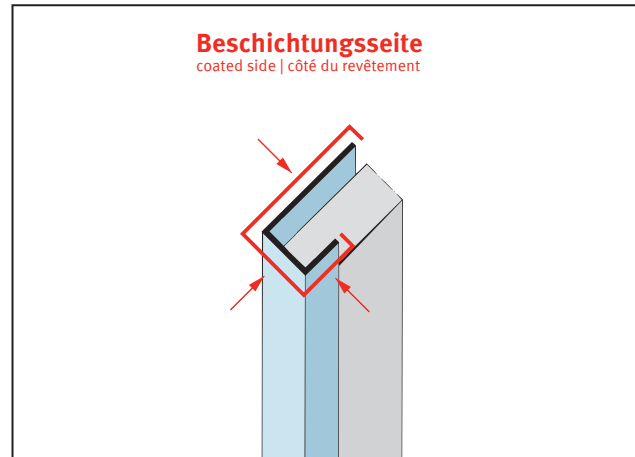

# PRODUKTDATENBLATT

Anschluss- und Einfassprofil U-Profil

15 mm, Aluminium

Art.-Nr. 9408

Stand: 11.11.2025 | 17:42

<b>Bezeichnung</b>	Anschluss- und Einfassprofil U-Profil 15 mm, Aluminium
<b>Beschreibung</b>	Das PROTEKTOR Anschluss- und Einfassprofil (U-Profil) aus Aluminium ist geeignet für Fassadenbekleidungen bis 16 mm und bietet die Möglichkeit, Fassadenplatten ideal an verschiedene Positionen wie z. B. Fenster- und Türöffnungen zu befestigen. Ebenso überdeckt es Schnittkanten und gleicht Unebenheiten aus.
<b>Produktbereich</b>	Vorhangfassade
<b>Produktkategorie</b>	An- und Abschlussprofile   Einfassprofile   Fensteranschlussprofile
<b>Materialdicke</b>	0,8 mm
<b>Öffnungsmaß</b>	15 mm
<b>Brandverhalten</b>	A1
<b>Anmerkung</b>	Pulverbeschichtung nach RAL-Angabe gegen Aufpreis möglich.
<b>Zolltarifnummer</b>	76042990
<b>Anbruch Kennzeichnung</b>	Abnahme nur als volle Verpackungseinheiten möglich.

Bestellnummer	Länge (cm)	Putzdicke	Werkstoff	Farbwert	Verpackungseinheit
101732	250		Aluminium	NA - natur	10 STB / 90 BUN

Das vorliegende Produktdatenblatt entspricht dem aktuellen Entwicklungsstand unserer Produkte und verliert bei Erscheinen einer Neuausgabe seine Gültigkeit. Vergewissern Sie sich, dass Sie jeweils die neueste Ausgabe dieser Information verwenden. Gewährleistung und Haftung richten sich bei Lieferung nach unseren allgem. Geschäftsbedingungen. Beachten Sie bitte die Anwendungs- Montage- und Lagerrichtlinien.