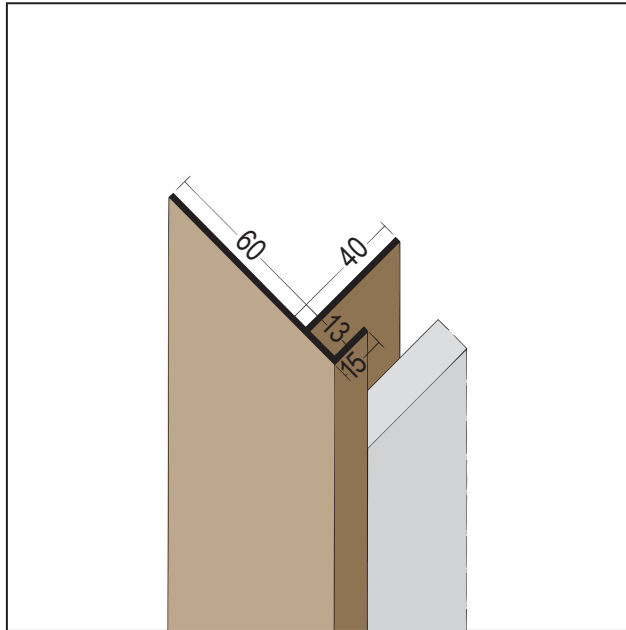

PRODUKTDATENBLATT

Anschlussprofil mit Schnittkantenüberdeckung PVC

13 mm

Art.-Nr. 3561

Stand: 11.11.2025 | 15:54

Bezeichnung	Anschlussprofil mit Schnittkantenüberdeckung PVC 13 mm
Beschreibung	Das PROTEKTOR Anschlussprofil mit Schnittkantenüberdeckung aus PVC, ermöglicht einen sauberen Übergang von Fassadenbekleidung z. B. zur Putzfläche. Es überdeckt die Schnittkanten der Fassadenbekleidung sowie die seitliche Unterkonstruktion. Geeignet für Fassadenbekleidung bis 13 mm.
Produktbereich	Vorhangfassade
Produktkategorie	An- und Abschlussprofile
Materialdicke	1,4 mm
Öffnungsmaß	13 mm
Zolltarifnummer	39162000
Anbruch Kennzeichnung	Abnahme nur als volle Verpackungseinheiten möglich.

Bestellnummer	Länge (cm)	Putzdicke	Werkstoff	Farbwert	Verpackungseinheit
100655	300		Hart-PVC	90 - schwarz	10 STB / 40 BUN

Das vorliegende Produktdatenblatt entspricht dem aktuellen Entwicklungsstand unserer Produkte und verliert bei Erscheinen einer Neuausgabe seine Gültigkeit. Vergewissern Sie sich, dass Sie jeweils die neueste Ausgabe dieser Information verwenden. Gewährleistung und Haftung richten sich bei Lieferung nach unseren allgem. Geschäftsbedingungen. Beachten Sie bitte die Anwendungs- Montage- und Lagerrichtlinien.