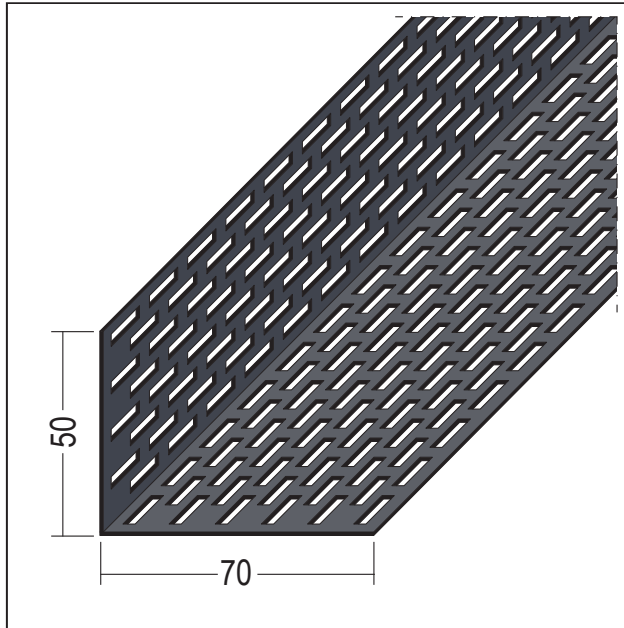

# PRODUKTDATENBLATT

Lüftungswinkel beidseitige Rechtecklochung  
50 x 70 mm, Aluminium schwarz  
Art.-Nr. 9303

Stand: 11.11.2025 | 17:59

|                              |  |
|------------------------------|--|
| <b>Bezeichnung</b>           | Lüftungswinkel beidseitige Rechtecklochung 50 x 70 mm, Aluminium schwarz   |
| <b>Beschreibung</b>          | Der PROTEKTOR Lüftungswinkel aus Aluminium schwarz mit beidseitiger Rechtecklochung ermöglicht eine optimale und effektive Belüftung sowie die Abführung der Feuchtigkeit durch Diffusion oder Tauwasserausfall. Gleichzeitig wird der unerwünschte Zugang von Kleintieren in der Belüftungsebene bestmöglich vermieden. |
| <b>Produktbereich</b>        | Lüftungsprofile  |
| <b>Produktkategorie</b>      | Dachbelüftung   Fassadenbelüftung   Protektor Lüftungssystem   |
| <b>Materialdicke</b>         | 0,8 mm   |
| <b>Produktbreite</b>         | 70 mm  |
| <b>Produkthöhe</b>           | 50 mm  |
| <b>Lüftungsquerschnitt</b>   | 185/255 cm <sup>2</sup> /lfm.  |
| <b>Brandverhalten</b>        | A1   |
| <b>Zolltarifnummer</b>       | 76042990   |
| <b>Anbruch Kennzeichnung</b> | Abnahme nur als volle Verpackungseinheiten möglich.  |

| Bestellnummer | Länge (cm) | Putzdicke | Werkstoff | Farbwert     | Verpackungseinheit |
|---------------|------------|-----------|-----------|--------------|--------------------|
| 101681        | 250        |           | Aluminium | 90 - schwarz | 20 STB / 72 BUN    |