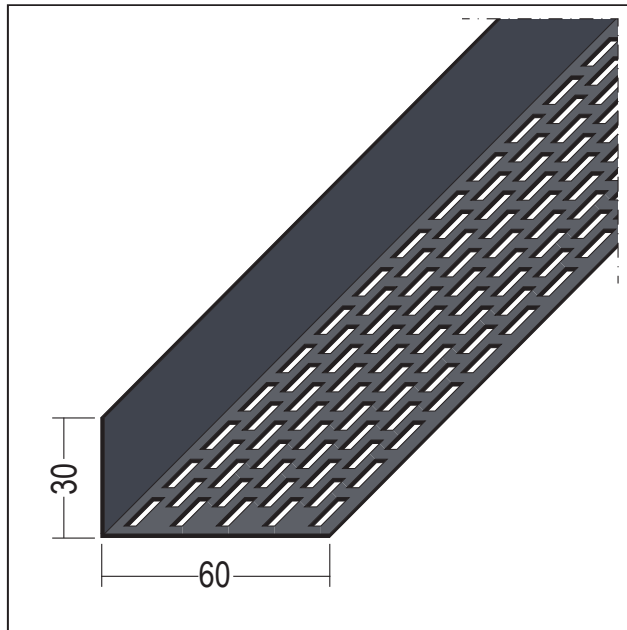

PRODUKTDATENBLATT

Lüftungswinkel einseitige Rechtecklochung

30 x 60 mm, Aluminium schwarz

Art.-Nr. 9331

Stand: 11.11.2025 | 17:52

Bezeichnung	Lüftungswinkel einseitige Rechtecklochung 30 x 60 mm, Aluminium schwarz
Beschreibung	Der PROTEKTOR Lüftungswinkel aus Aluminium mit Rechtecklochung ermöglicht eine optimale und effektive Belüftung sowie die Abführung der Feuchtigkeit durch Diffusion oder Tauwasserausfall. Gleichzeitig wird der unerwünschte Zugang von Kleintieren in der Belüftungsebene bestmöglich vermieden.
Produktbereich	Lüftungsprofile
Produktkategorie	Dachbelüftung Fassadenbelüftung Protektor Lüftungssystem
Materialdicke	0,8 mm
Produktbreite	60 mm
Produkthöhe	30 mm
Lüftungsquerschnitt	208 cm ² /lfm.
Brandverhalten	A1
Zolltarifnummer	76042990
Anbruch Kennzeichnung	Abnahme nur als volle Verpackungseinheiten möglich.

Bestellnummer	Länge (cm)	Putzdicke	Werkstoff	Farbwert	Verpackungseinheit
107032	250		Aluminium	90 - schwarz	10 STB / 165 BUN

Das vorliegende Produktdatenblatt entspricht dem aktuellen Entwicklungsstand unserer Produkte und verliert bei Erscheinen einer Neuauflage seine Gültigkeit. Vergewissern Sie sich, dass Sie jeweils die neueste Ausgabe dieser Information verwenden. Gewährleistung und Haftung richten sich bei Lieferung nach unseren allgem. Geschäftsbedingungen. Beachten Sie bitte die Anwendungs- Montage- und Lagerrichtlinien.