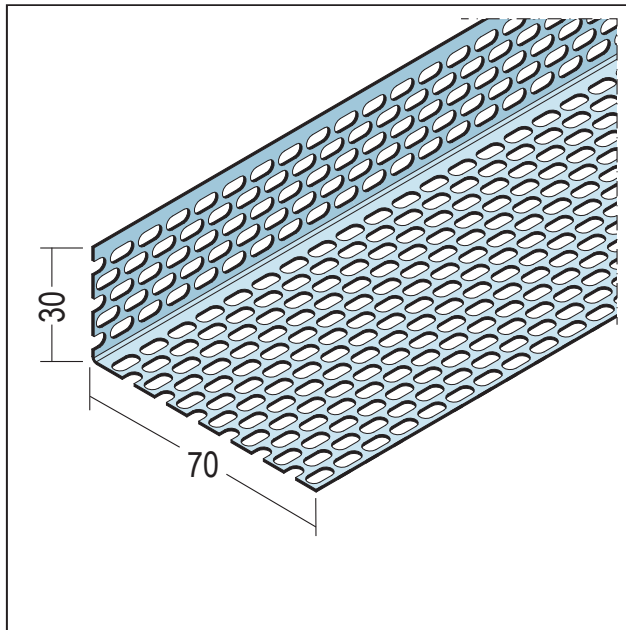

# PRODUKTDATENBLATT

Lüftungswinkel beidseitige Ovallochung

30 x 70 mm, Aluminium

Art.-Nr. 9607

Stand: 11.11.2025 | 17:20

<b>Bezeichnung</b>	Lüftungswinkel beidseitige Ovallochung 30 x 70 mm, Aluminium
<b>Beschreibung</b>	Der PROTEKTOR Lüftungswinkel aus Aluminium mit beidseitiger Ovallochung ermöglicht eine optimale und effektive Belüftung sowie die Abführung der Feuchtigkeit durch Diffusion oder Tauwasserausfall. Gleichzeitig wird der unerwünschte Zugang von Kleintieren in der Belüftungsebene bestmöglich vermieden.
<b>Produktbereich</b>	Lüftungsprofile
<b>Produktkategorie</b>	Dachbelüftung   Fassadenbelüftung
<b>Materialdicke</b>	0,6 mm
<b>Produktbreite</b>	70 mm
<b>Produkthöhe</b>	30 mm
<b>Lüftungsquerschnitt</b>	137/355 cm <sup>2</sup> /lfm.
<b>Zolltarifnummer</b>	76042990
<b>Anbruch Kennzeichnung</b>	Abnahme nur als volle Verpackungseinheiten möglich.

Bestellnummer	Länge (cm)	Putzdicke	Werkstoff	Farbwert	Verpackungseinheit
115267	250		Aluminium	NA - natur	20 STB / 117 BUN

Das vorliegende Produktdatenblatt entspricht dem aktuellen Entwicklungsstand unserer Produkte und verliert bei Erscheinen einer Neuausgabe seine Gültigkeit. Vergewissern Sie sich, dass Sie jeweils die neueste Ausgabe dieser Information verwenden. Gewährleistung und Haftung richten sich bei Lieferung nach unseren allgem. Geschäftsbedingungen. Beachten Sie bitte die Anwendungs- Montage- und Lagerichtlinien.