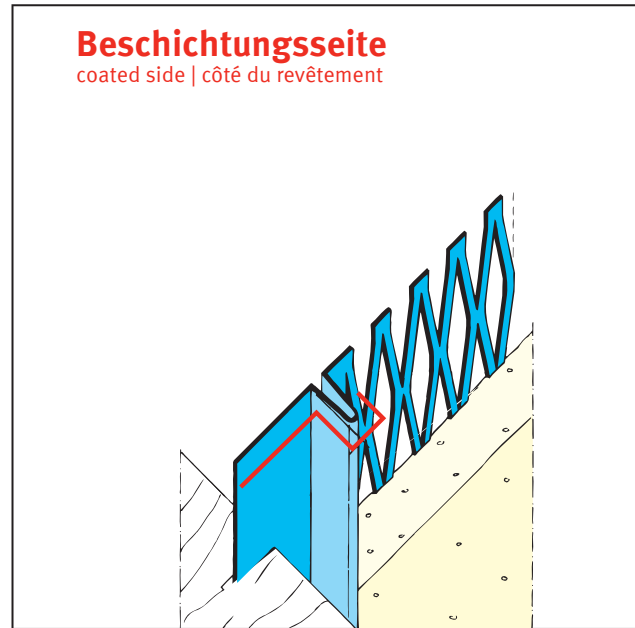

PRODUKTDATENBLATT

Anschlussprofil mit Schattenfuge für den Innenputz

10 mm

Art.-Nr. 1306

Stand: 26.09.2025 | 21:16

Bezeichnung	Anschlussprofil mit Schattenfuge für den Innenputz 10 mm
Beschreibung	Das PROTEKTOR Anschlussprofil aus verzinktem Stahl mit Schattenfuge 20 mm ist geeignet für den Innenputz ab 10 mm. Schattenfugen (z. B. an Holzblockzargen, Fachwerk etc.) in unterschiedlicher Breite. Abschlussprofil zur Abgrenzung von vorstehenden Putzflächen.
Produktbereich	Innenputz
Produktkategorie	Gestaltungsprofile
Mörtelarten	Silikatputz, Dämmputz, Einlagenputz / Monocouche, Innenputz – Gips- und gipshaltige Mörtel, Innenputz - Gipsputz, Innenputz - Kalkputz, Kalkzementputz
Putzdicke	10 mm
EN-Norm	EN 13658-1
Verzinkung	Z 275
Brandverhalten	A1
Verarbeitung	Bei Anschlüssen z. B. an Holzbauteile Profil nicht zu tief in die Nut setzen, Abstand von 2 - 3 mm einhalten.
Merkblatt	* Merkblatt Planung und Anwendung von metallischen Putzprofilen; Herausgeber: Europäischer Fachverband Europrofiles, www.europrofiles.com * Merkblatt Putz und Trockenbau in Feuchträumen; Herausgeber: Zentralverband des Deutschen Baugewerbes, www.zdb.de * Merkblatt Winterbaustellen; Herausgeber: Bundesverband der Gipsindustrie e.V., www.gips.de
Schattenfuge	20 mm
Zolltarifnummer	73269060
Anbruch Kennzeichnung	Abnahme nur als volle Verpackungseinheiten möglich.

Bestellnummer	Länge (cm)	Putzdicke	Werkstoff	Verpackungseinheit
115990	250	10 mm	Stahl, verzinkt	15 STB / 47 KAR
115991	300	10 mm	Stahl, verzinkt	15 STB / 47 KAR

PRODUKTDATENBLATT

Anschlussprofil mit Schattenfuge für den Innenputz