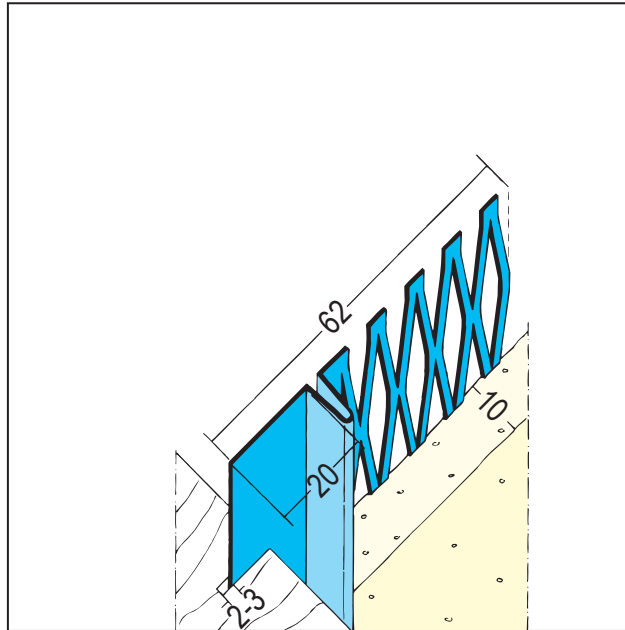

PRODUKTDATENBLATT

Anschlussprofil mit Schattenfuge für den Innenputz

10 mm

Art.-Nr. 1306

Stand: 26.09.2025 | 21:16

Bezeichnung	Anschlussprofil mit Schattenfuge für den Innenputz 10 mm
Beschreibung	Das PROTEKTOR Anschlussprofil aus verzinktem Stahl mit Schattenfuge 20 mm ist geeignet für den Innenputz ab 10 mm. Schattenfugen (z. B. an Holzblockzargen, Fachwerk etc.) in unterschiedlicher Breite. Abschlussprofil zur Abgrenzung von vorstehenden Putzflächen.
Produktbereich	Innenputz
Produktkategorie	Gestaltungsprofile
Mörtelarten	Silikatputz, Dämmputz, Einlagenputz / Monocouche, Innenputz – Gips- und gipshaltige Mörtel, Innenputz - Gipsputz, Innenputz - Kalkputz, Kalkzementputz
Putzdicke	10 mm
EN-Norm	EN 13658-1
Verzinkung	Z 275
Brandverhalten	A1
Verarbeitung	Bei Anschlüssen z. B. an Holzbauteile Profil nicht zu tief in die Nut setzen, Abstand von 2 - 3 mm einhalten.
Merkblatt	* Merkblatt Planung und Anwendung von metallischen Putzprofilen; Herausgeber: Europäischer Fachverband Europrofiles, www.europrofiles.com * Merkblatt Putz und Trockenbau in Feuchträumen; Herausgeber: Zentralverband des Deutschen Baugewerbes, www.zdb.de * Merkblatt Winterbaustellen; Herausgeber: Bundesverband der Gipsindustrie e.V., www.gips.de
Schattenfuge	20 mm
Zolltarifnummer	73269060
Anbruch Kennzeichnung	Abnahme nur als volle Verpackungseinheiten möglich.

Bestellnummer	Länge (cm)	Putzdicke	Werkstoff	Verpackungseinheit
115990	250	10 mm	Stahl, verzinkt	15 STB / 47 KAR
115991	300	10 mm	Stahl, verzinkt	15 STB / 47 KAR

PRODUKTDATENBLATT

Anschlussprofil mit Schattenfuge für den Innenputz