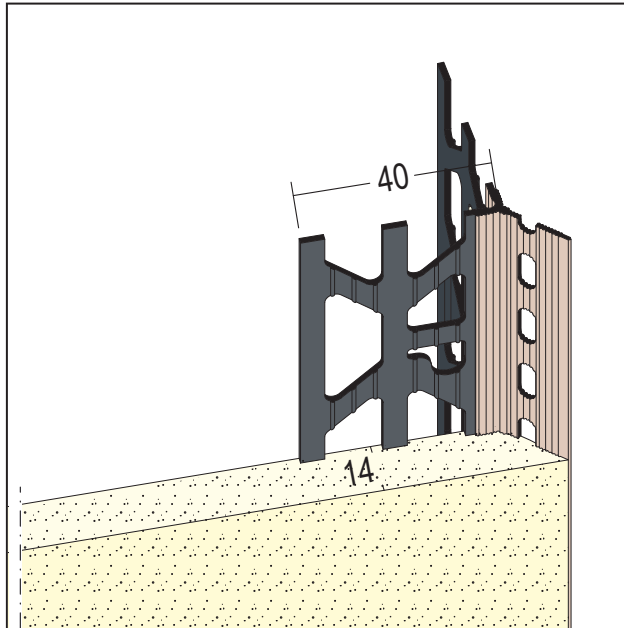

PRODUKTDATENBLATT

Kantenprofil Ypsilon für den Innen- und Außenputz

14 mm

Art.-Nr. 31414

Stand: 27.03.2026 | 08:33

Bezeichnung	Kantenprofil Ypsilon für den Innen- und Außenputz 14 mm
Beschreibung	PROTEKTOR PVC-Kantenprofil für Putzdicken ab 14 mm. Für alle gängigen Putz- und Mörtelarten. Mit Abzugskante zur Ausbildung von lot- und fluchtrechten, präzisen Gebäudekanten.
Produktbereich	Innenputz Feuchträume Außenputz
Produktkategorie	Kantenprofile Feuchträume bis W2-I Feuchträume bis W3-I
Putzdicke	14 mm
Einsatzgebiete	Für Feuchträume mit Wassereinwirkungsklasse bis W3-I.
Anmerkung	Die "Protektor Green Line" umfasst Produkte, die den Protektor Unternehmens-Gedanken von Ressourcenschonung, umweltfreundlichen Materialien, der Minimierung von Umweltbelastung widerspiegeln. Produkte der "Protektor Green Line" weisen einen PVC-Recyclinganteil von mehr als 70 % (Pre-/ Post-Consumer-Anteil) oder 50 % wiederverwendetes PVC aus der eigenen Produktion auf. Von Protektor hergestellte Produkte werden zudem mit 100 % Öko-Strom (aus erneuerbaren Energien) hergestellt. Die "Protektor Green Line" steht für unseren Einsatz, Nachhaltigkeit bewusst zu leben und transparent zu gestalten. Mehr Informationen finden Sie unter Nachhaltigkeit auf www.protektor.de
Zolltarifnummer	39162000
Anbruch Kennzeichnung	Abnahme nur als volle Verpackungseinheiten möglich.

Bestellnummer	Länge (cm)	Putzdicke	Werkstoff	Farbwert	Verpackungseinheit
120484	260	14 mm	Hart-PVC	10 - weiß	20 STB / 15 KAR
120483	300	14 mm	Hart-PVC	10 - weiß	20 STB / 15 KAR

Das vorliegende Produktdatenblatt entspricht dem aktuellen Entwicklungsstand unserer Produkte und verliert bei Erscheinen einer Neuausgabe seine Gültigkeit. Vergewissern Sie sich, dass Sie jeweils die neueste Ausgabe dieser Information verwenden. Gewährleistung und Haftung richten sich bei Lieferung nach unseren allgem. Geschäftsbedingungen. Beachten Sie bitte die Anwendungs- Montage- und Lagerrichtlinien.