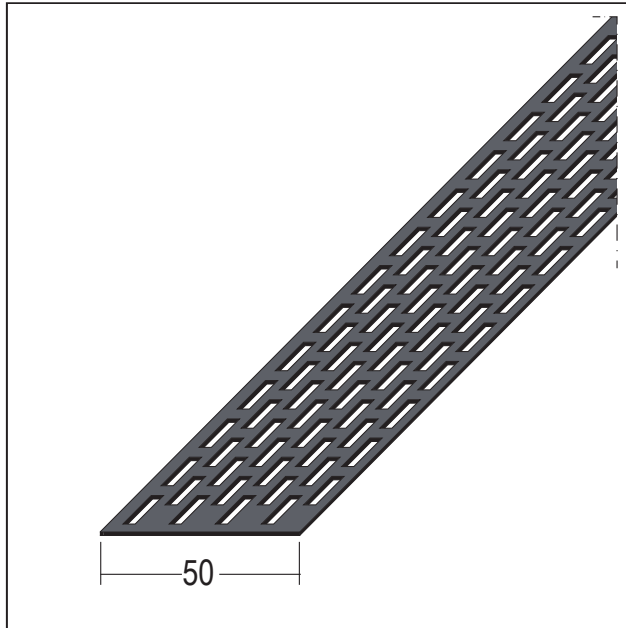

# PRODUKTDATENBLATT

Lüftungstreifen Rechtecklochung

50 mm, Aluminium schwarz

Art.-Nr. 9321

Stand: 11.11.2025 | 17:55

<b>Bezeichnung</b>	Lüftungstreifen Rechtecklochung 50 mm, Aluminium schwarz
<b>Beschreibung</b>	Der PROTEKTOR Lüftungstreifen aus Aluminium schwarz mit Rechtecklochung ermöglicht eine optimale und effektive Belüftung sowie die Abführung der Feuchtigkeit durch Diffusion oder Tauwasserausfall. Gleichzeitig wird der unerwünschte Zugang von Kleintieren in der Belüftungsebene bestmöglich vermieden.
<b>Produktbereich</b>	Lüftungsprofile
<b>Produktkategorie</b>	Dachbelüftung   Fassadenbelüftung
<b>Materialdicke</b>	0,8 mm
<b>Produktbreite</b>	50 mm
<b>Lüftungsquerschnitt</b>	185 cm <sup>2</sup> /lfm.
<b>Brandverhalten</b>	A1
<b>Zolltarifnummer</b>	76069200
<b>Anbruch Kennzeichnung</b>	Abnahme nur als volle Verpackungseinheiten möglich.

Bestellnummer	Länge (cm)	Putzdicke	Werkstoff	Farbwert	Verpackungseinheit
107026	250		Aluminium	90 - schwarz	20 STB / 132 BUN

Das vorliegende Produktdatenblatt entspricht dem aktuellen Entwicklungsstand unserer Produkte und verliert bei Erscheinen einer Neuausgabe seine Gültigkeit. Vergewissern Sie sich, dass Sie jeweils die neueste Ausgabe dieser Information verwenden. Gewährleistung und Haftung richten sich bei Lieferung nach unseren allgem. Geschäftsbedingungen. Beachten Sie bitte die Anwendungs- Montage- und Lagerrichtlinien.