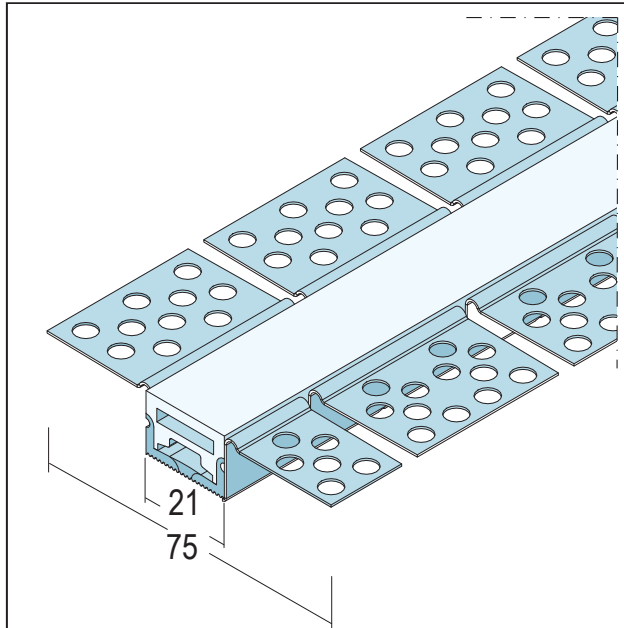

# PRODUKTDATENBLATT

Flexibles LED Profil

2000 mm

Art.-Nr. 6544

Stand: 14.01.2026 | 00:14

<b>Bezeichnung</b>	Flexibles LED Profil 2000 mm
<b>Beschreibung</b>	Flexibles Flächenprofil mit integriertem Silikonschlauch zur Aufnahme von LED Streifen. Geeignet für LED-Strip mit max. Breite von 10 mm und max. 15 Watt/m. Leuchtmittel sind im Lieferumfang nicht enthalten. Mindestplattenstärke 12,5 mm
<b>Produktbereich</b>	Trockenbau / Stahlleichtbau
<b>Produktkategorie</b>	LED-Lichtdesign Lumino
<b>Materialdicke</b>	0,6 mm
<b>Brandverhalten</b>	A1
<b>Anmerkung</b>	bitte Montageanleitung beachten
<b>Zolltarifnummer</b>	72166190
<b>Verarbeitungshinweis</b>	LED Schlauch kommt in die untere Öffnung. Der flexible LED-Schlauch kann in umgekehrter Variante (Unterseite nach oben) als Spachtelschutz verwendet werden.
<b>Anbruch Kennzeichnung</b>	Abnahme nur als volle Verpackungseinheiten möglich.

Bestellnummer	Länge (cm)	Putzdicke	Werkstoff	Farbwert	Verpackungseinheit
120301	200		Stahl, verzinkt		2 ST / 60 KAR

Das vorliegende Produktdatenblatt entspricht dem aktuellen Entwicklungsstand unserer Produkte und verliert bei Erscheinen einer Neuausgabe seine Gültigkeit. Vergewissern Sie sich, dass Sie jeweils die neueste Ausgabe dieser Information verwenden. Gewährleistung und Haftung richten sich bei Lieferung nach unseren allgem. Geschäftsbedingungen. Beachten Sie bitte die Anwendungs- Montage- und Lagerrichtlinien.