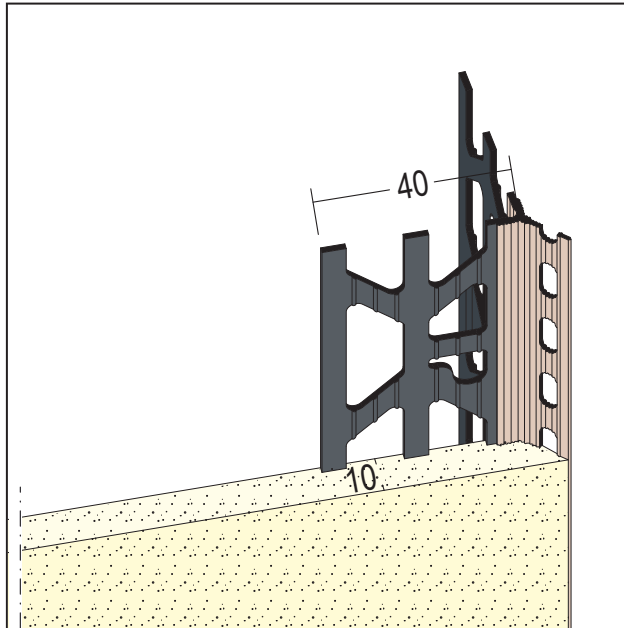

PRODUKTDATENBLATT

Kantenprofil Ypsilon für den Innen- und Außenputz

10 mm

Art.-Nr. 31410

Stand: 27.03.2026 | 08:34

Bezeichnung	Kantenprofil Ypsilon für den Innen- und Außenputz 10 mm
Beschreibung	PROTEKTOR PVC-Kantenprofil für Putzdicken ab 10 mm. Für alle gängigen Putz- und Mörtelarten. Mit Abzugskante zur Ausbildung von lot- und fluchtrechten, präzisen Gebäudekanten.
Produktbereich	Innenputz Feuchträume Außenputz
Produktkategorie	Kantenprofile Feuchträume bis W2-I Feuchträume bis W3-I
Putzdicke	10 mm
Einsatzgebiete	Für Feuchträume mit Wassereinwirkungsklasse bis W3-I.
Anmerkung	Die "Protektor Green Line" umfasst Produkte, die den Protektor Unternehmens-Gedanken von Ressourcenschonung, umweltfreundlichen Materialien, der Minimierung von Umweltbelastung widerspiegeln. Produkte der "Protektor Green Line" weisen einen PVC-Recyclinganteil von mehr als 70 % (Pre-/ Post-Consumer-Anteil) oder 50 % wiederverwendetes PVC aus der eigenen Produktion auf. Von Protektor hergestellte Produkte werden zudem mit 100 % Öko-Strom (aus erneuerbaren Energien) hergestellt. Die "Protektor Green Line" steht für unseren Einsatz, Nachhaltigkeit bewusst zu leben und transparent zu gestalten. Mehr Informationen finden Sie unter Nachhaltigkeit auf www.protektor.de
Zolltarifnummer	39162000
Anbruch Kennzeichnung	Abnahme nur als volle Verpackungseinheiten möglich.

Bestellnummer	Länge (cm)	Putzdicke	Werkstoff	Farbwert	Verpackungseinheit
120468	260	10 mm	Hart-PVC	10 - weiß	20 STB / 15 KAR
120473	300	10 mm	Hart-PVC	10 - weiß	20 STB / 15 KAR

Das vorliegende Produktdatenblatt entspricht dem aktuellen Entwicklungsstand unserer Produkte und verliert bei Erscheinen einer Neuausgabe seine Gültigkeit. Vergewissern Sie sich, dass Sie jeweils die neueste Ausgabe dieser Information verwenden. Gewährleistung und Haftung richten sich bei Lieferung nach unseren allgem. Geschäftsbedingungen. Beachten Sie bitte die Anwendungs- Montage- und Lagerrichtlinien.