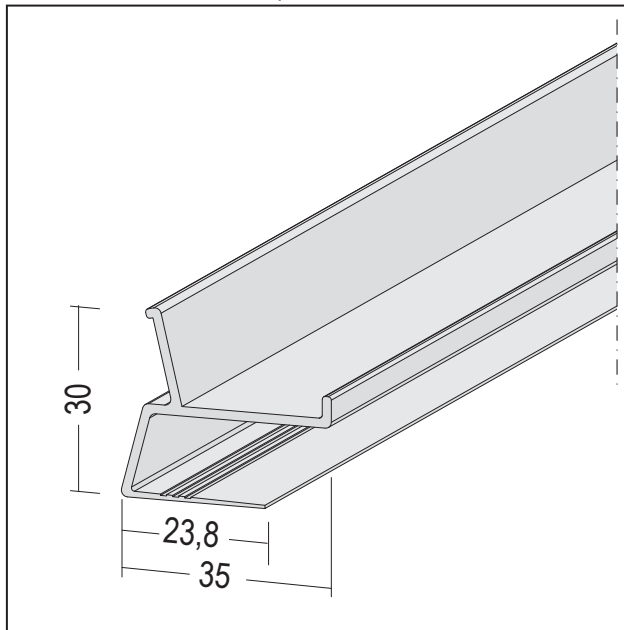

# PRODUKTDATENBLATT

LED Schiene Sunrise weiß

1500 mm

Art.-Nr. 6541

Stand: 27.03.2026 | 00:04

<b>Bezeichnung</b>	LED Schiene Sunrise weiß 1500 mm
<b>Beschreibung</b>	Für die Herstellung einer Schattenfuge. Geeignet für LED-Strips mit max. Breite 12 mm und max. 30 Watt/m. LED Schiene Lumino ohne LED-Strip. Für Plattendicke 12,5 mm.
<b>Produktbereich</b>	Trockenbau / Stahlleichtbau
<b>Produktkategorie</b>	LED-Lichtdesign Lumino
<b>Brandverhalten</b>	A1
<b>Zolltarifnummer</b>	76042990
<b>Verarbeitungshinweis</b>	Verarbeitungshinweise: Verarbeitungstemperatur/-klima: Das Verspachteln darf erst erfolgen, wenn keine größeren Längenänderungen des Plattenwerkstoffes z. B. infolge von Temperatur- oder Feuchteänderungen, mehr zu erwarten sind. Hierzu bitte den Hinweis des Merkblattes Nr. 1 „Baustellenbedingungen“ des BVG beachten. Profil vor dem Verspachteln der Unterkante mit grobem Schleifpapier anschleifen und Glasfasergewebe verwenden. Das Profil vor dem Streichen z. B. mit Spiritus entfetten. An jeder vorgesehenen Einspeisung für den LED-Streifen die Führung um ca. 5 mm ausklinken, damit die Kabel unsichtbar auf die Rückseite geführt werden können. In den Gehrungen die Führungsleiste um 8-10 mm ausklinken, damit der LED-Streifen mit einem Radius von mind. 8 mm um die Ecke gelegt werden kann. Bei den LED-Streifen vor dem Aufkleben darauf achten, dass keine Leiterbahnen frei liegen, um einen Kurzschluss zu vermeiden. Die Leiterbahnen bei Bedarf mit doppelseitigem Klebeband versiegeln.
<b>Anbruch Kennzeichnung</b>	Abnahme nur als volle Verpackungseinheiten möglich.