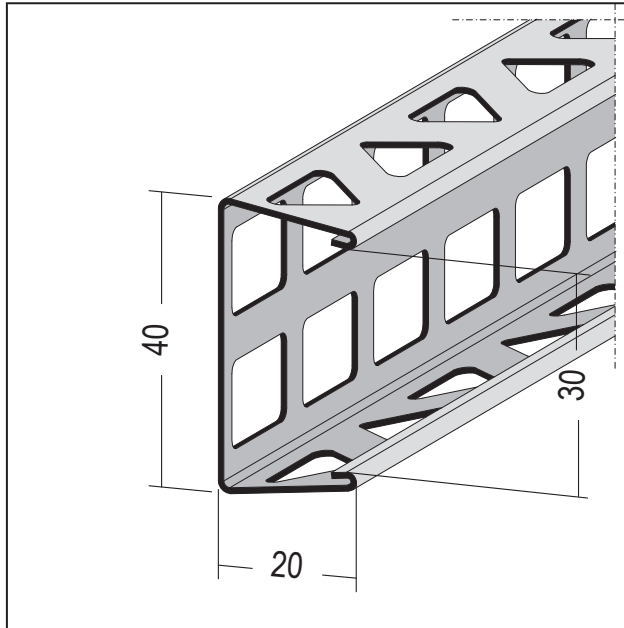

# PRODUKTDATENBLATT

Bossenprofil für den Innen- und Außenputz  
ab 20 mm  
Art.-Nr. 9295

Stand: 11.11.2025 | 18:02

|                              |  |
|------------------------------|--|
| <b>Bezeichnung</b>           | Bossenprofil für den Innen- und Außenputz ab 20 mm   |
| <b>Beschreibung</b>          | Das PROTEKTOR Bossenprofil aus Aluminium mit weißer Grundbeschichtung, ist geeignet für Innen- und Außenputze ab 20 mm. Für Bossen- oder Quaderputz mit 30 mm Fugenbreite. Bossenprofile aus grundbeschichtetem Aluminium können bei Verwendung von mineralischen und organischen Grund- und Oberputzen eingesetzt werden. Bei Verwendung von Sanierputzen sind Edelstahlprofile einzubauen. |
| <b>Produktbereich</b>        | Außenputz  |
| <b>Produktkategorie</b>      | Gestaltungsprofile   |
| <b>Mörtelarten</b>           | Silikatputz, Armierungsputz organisch, Dämmputz, Einlagenputz / Monocouche, Innenputz – Gips- und gipshaltige Mörtel, Innenputz - Gipsputz, Innenputz - Kalkputz, Kalkzementputz, Innenputz - Lehmputz   |
| <b>Putzdicke</b>             | 20 mm  |
| <b>Verarbeitung</b>          | Für Bossen- oder Quaderputz mit 30 mm Fugenbreite.   |
| <b>Zolltarifnummer</b>       | 76042990   |
| <b>Anbruch Kennzeichnung</b> | Abnahme nur als volle Verpackungseinheiten möglich.  |

| Bestellnummer | Länge (cm) | Putzdicke | Werkstoff                               | Farbwert  | Verpackungseinheit |
|---------------|------------|-----------|---|-----------|--------------------|
| 102143        | 250        | 20 mm     | Aluminium, mit weißer Grundbeschichtung | 10 - weiß | 20 STB / 40 BUN    |