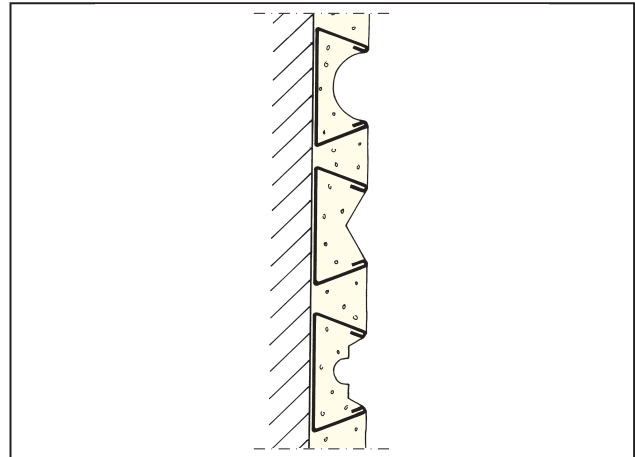

# PRODUKTDATENBLATT

Bossenprofil für den Innen- und Außenputz  
ab 20 mm  
Art.-Nr. 9295

Stand: 11.11.2025 | 18:02

|                              |  |
|------------------------------|--|
| <b>Bezeichnung</b>           | Bossenprofil für den Innen- und Außenputz ab 20 mm   |
| <b>Beschreibung</b>          | Das PROTEKTOR Bossenprofil aus Aluminium mit weißer Grundbeschichtung, ist geeignet für Innen- und Außenputze ab 20 mm. Für Bossen- oder Quaderputz mit 30 mm Fugenbreite. Bossenprofile aus grundbeschichtetem Aluminium können bei Verwendung von mineralischen und organischen Grund- und Oberputzen eingesetzt werden. Bei Verwendung von Sanierputzen sind Edelstahlprofile einzubauen. |
| <b>Produktbereich</b>        | Außenputz  |
| <b>Produktkategorie</b>      | Gestaltungsprofile   |
| <b>Mörtelarten</b>           | Silikatputz, Armierungsputz organisch, Dämmputz, Einlagenputz / Monocouche, Innenputz – Gips- und gipshaltige Mörtel, Innenputz - Gipsputz, Innenputz - Kalkputz, Kalkzementputz, Innenputz - Lehmputz   |
| <b>Putzdicke</b>             | 20 mm  |
| <b>Verarbeitung</b>          | Für Bossen- oder Quaderputz mit 30 mm Fugenbreite.   |
| <b>Zolltarifnummer</b>       | 76042990   |
| <b>Anbruch Kennzeichnung</b> | Abnahme nur als volle Verpackungseinheiten möglich.  |

| Bestellnummer | Länge (cm) | Putzdicke | Werkstoff                               | Farbwert  | Verpackungseinheit |
|---------------|------------|-----------|---|-----------|--------------------|
| 102143        | 250        | 20 mm     | Aluminium, mit weißer Grundbeschichtung | 10 - weiß | 20 STB / 40 BUN    |