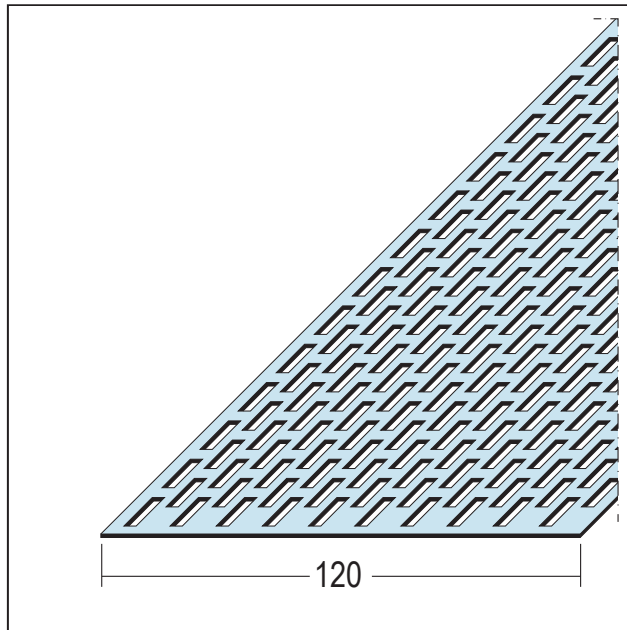

PRODUKTDATENBLATT

Lüftungsstreifen Rechtecklochung

120 mm, Aluminium

Art.-Nr. 9095

Stand: 11.11.2025 | 18:14

Bezeichnung	Lüftungsstreifen Rechtecklochung 120 mm, Aluminium
Beschreibung	Der PROTEKTOR Lüftungsstreifen aus Aluminium mit Rechtecklochung ermöglicht eine optimale und effektive Belüftung sowie die Abführung der Feuchtigkeit durch Diffusion oder Tauwasserausfall. Gleichzeitig wird der unerwünschte Zugang von Kleintieren in der Belüftungsebene bestmöglich vermieden.
Produktbereich	Lüftungsprofile
Produktkategorie	Dachbelüftung Fassadenbelüftung
Materialdicke	0,8 mm
Produktbreite	120 mm
Lüftungsquerschnitt	462 cm ² /lfm.
Brandverhalten	A1
Anmerkung	Pulverbeschichtung nach RAL-Angabe gegen Aufpreis möglich.
Zolltarifnummer	76042990
Anbruch Kennzeichnung	Abnahme nur als volle Verpackungseinheiten möglich.

Bestellnummer	Länge (cm)	Putzdicke	Werkstoff	Farbwert	Verpackungseinheit
101670	250		Aluminium	NA - natur	20 STB / 84 BUN

Das vorliegende Produktdatenblatt entspricht dem aktuellen Entwicklungsstand unserer Produkte und verliert bei Erscheinen einer Neuausgabe seine Gültigkeit. Vergewissern Sie sich, dass Sie jeweils die neueste Ausgabe dieser Information verwenden. Gewährleistung und Haftung richten sich bei Lieferung nach unseren allgem. Geschäftsbedingungen. Beachten Sie bitte die Anwendungs- Montage- und Lagerrichtlinien.