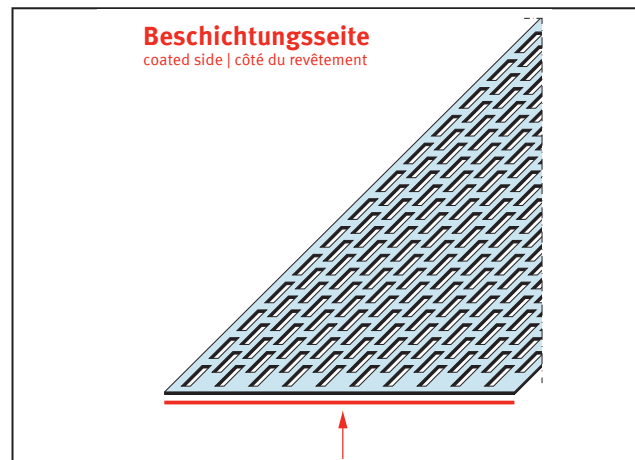

PRODUKTDATENBLATT

Lüftungsstreifen Rechtecklochung

120 mm, Aluminium

Art.-Nr. 9095

Stand: 11.11.2025 | 18:14

Bezeichnung	Lüftungsstreifen Rechtecklochung 120 mm, Aluminium
Beschreibung	Der PROTEKTOR Lüftungsstreifen aus Aluminium mit Rechtecklochung ermöglicht eine optimale und effektive Belüftung sowie die Abführung der Feuchtigkeit durch Diffusion oder Tauwasserausfall. Gleichzeitig wird der unerwünschte Zugang von Kleintieren in der Belüftungsebene bestmöglich vermieden.
Produktbereich	Lüftungsprofile
Produktkategorie	Dachbelüftung Fassadenbelüftung
Materialdicke	0,8 mm
Produktbreite	120 mm
Lüftungsquerschnitt	462 cm ² /lfm.
Brandverhalten	A1
Anmerkung	Pulverbeschichtung nach RAL-Angabe gegen Aufpreis möglich.
Zolltarifnummer	76042990
Anbruch Kennzeichnung	Abnahme nur als volle Verpackungseinheiten möglich.

Bestellnummer	Länge (cm)	Putzdicke	Werkstoff	Farbwert	Verpackungseinheit
101670	250		Aluminium	NA - natur	20 STB / 84 BUN

Das vorliegende Produktdatenblatt entspricht dem aktuellen Entwicklungsstand unserer Produkte und verliert bei Erscheinen einer Neuausgabe seine Gültigkeit. Vergewissern Sie sich, dass Sie jeweils die neueste Ausgabe dieser Information verwenden. Gewährleistung und Haftung richten sich bei Lieferung nach unseren allgem. Geschäftsbedingungen. Beachten Sie bitte die Anwendungs- Montage- und Lagerrichtlinien.