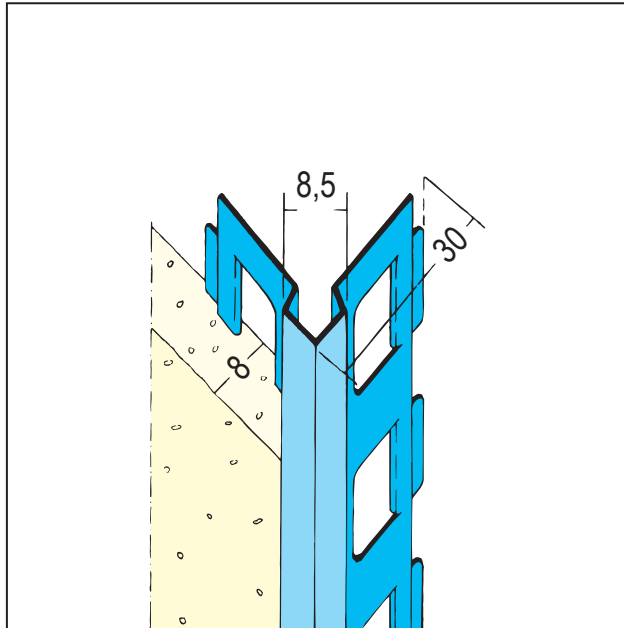

PRODUKTDATENBLATT

Kantenprofil für den Innenputz

8 mm, eckiger Kopf

Art.-Nr. 1017

Stand: 27.09.2025 | 00:53

Bezeichnung	Kantenprofil für den Innenputz 8 mm, eckiger Kopf
Beschreibung	Das PROTEKTOR Kantenprofil aus verzinktem Stahl ist geeignet für den Innenputz ab 8 mm.
Produktbereich	Innenputz
Produktkategorie	Kantenprofile
Mörtelarten	Silikatputz, Dämmputz, Einlagenputz / Monocouche, Innenputz – Gips- und gipshaltige Mörtel, Innenputz - Gipsputz, Innenputz - Kalkputz, Kalkzementputz
Putzdicke	8 mm
EN-Norm	EN 13658-1
Verzinkung	Z 275
Schenkellänge	30 mm
Brandverhalten	A1
Merkmale	* Merkblatt Planung und Anwendung von metallischen Putzprofilen; Herausgeber: Europäischer Fachverband Europrofiles, www.europrofiles.com * Merkblatt Putz und Trockenbau in Feuchträumen; Herausgeber: Zentralverband des Deutschen Baugewerbes, www.zdb.de * Merkblatt Winterbaustellen; Herausgeber: Bundesverband der Gipsindustrie e.V., www.gips.de
Zolltarifnummer	73269060
Anbruch Kennzeichnung	Abnahme nur als volle Verpackungseinheiten möglich.

Bestellnummer	Länge (cm)	Putzdicke	Werkstoff	Verpackungseinheit
100587	200	8 mm	Stahl, verzinkt	25 STB / 66 BUN
100604	225	8 mm	Stahl, verzinkt	25 STB / 66 BUN
100614	250	8 mm	Stahl, verzinkt	25 STB / 66 BUN
100616	260	8 mm	Stahl, verzinkt	25 STB / 66 BUN
100617	270	8 mm	Stahl, verzinkt	25 STB / 66 BUN

PRODUKTDATENBLATT

Kantenprofil für den Innenputz

8 mm, eckiger Kopf

Art.-Nr. 1017

102964	300	8 mm	Stahl, verzinkt	25 STB / 66 BUN
--------	-----	------	-----------------	-----------------

Das vorliegende Produktdatenblatt entspricht dem aktuellen Entwicklungsstand unserer Produkte und verliert bei Erscheinen einer Neuausgabe seine Gültigkeit. Vergewissern Sie sich, dass Sie jeweils die neueste Ausgabe dieser Information verwenden. Gewährleistung und Haftung richten sich bei Lieferung nach unseren allgem. Geschäftsbedingungen. Beachten Sie bitte die Anwendungs- Montage- und Lagerrichtlinien.