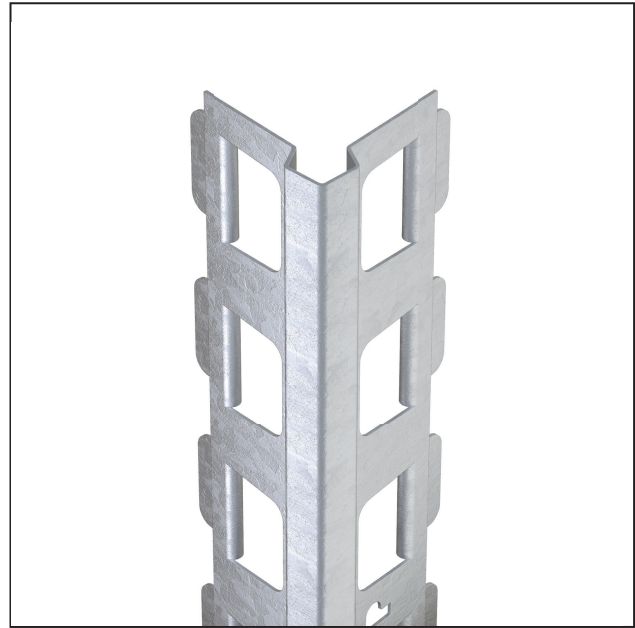

PRODUKTDATENBLATT

Kantenprofil für den Innenputz

8 mm, eckiger Kopf

Art.-Nr. 1017

Stand: 27.09.2025 | 00:53

Bezeichnung	Kantenprofil für den Innenputz 8 mm, eckiger Kopf
Beschreibung	Das PROTEKTOR Kantenprofil aus verzinktem Stahl ist geeignet für den Innenputz ab 8 mm.
Produktbereich	Innenputz
Produktkategorie	Kantenprofile
Mörtelarten	Silikatputz, Dämmputz, Einlagenputz / Monocouche, Innenputz – Gips- und gipshaltige Mörtel, Innenputz - Gipsputz, Innenputz - Kalkputz, Kalkzementputz
Putzdicke	8 mm
EN-Norm	EN 13658-1
Verzinkung	Z 275
Schenkellänge	30 mm
Brandverhalten	A1
Merkmale	* Merkblatt Planung und Anwendung von metallischen Putzprofilen; Herausgeber: Europäischer Fachverband Europrofiles, www.europrofiles.com * Merkblatt Putz und Trockenbau in Feuchträumen; Herausgeber: Zentralverband des Deutschen Baugewerbes, www.zdb.de * Merkblatt Winterbaustellen; Herausgeber: Bundesverband der Gipsindustrie e.V., www.gips.de
Zolltarifnummer	73269060
Anbruch Kennzeichnung	Abnahme nur als volle Verpackungseinheiten möglich.

Bestellnummer	Länge (cm)	Putzdicke	Werkstoff	Verpackungseinheit
100587	200	8 mm	Stahl, verzinkt	25 STB / 66 BUN
100604	225	8 mm	Stahl, verzinkt	25 STB / 66 BUN
100614	250	8 mm	Stahl, verzinkt	25 STB / 66 BUN
100616	260	8 mm	Stahl, verzinkt	25 STB / 66 BUN
100617	270	8 mm	Stahl, verzinkt	25 STB / 66 BUN

PRODUKTDATENBLATT

Kantenprofil für den Innenputz

8 mm, eckiger Kopf

Art.-Nr. 1017

102964	300	8 mm	Stahl, verzinkt	25 STB / 66 BUN
--------	-----	------	-----------------	-----------------

Das vorliegende Produktdatenblatt entspricht dem aktuellen Entwicklungsstand unserer Produkte und verliert bei Erscheinen einer Neuausgabe seine Gültigkeit. Vergewissern Sie sich, dass Sie jeweils die neueste Ausgabe dieser Information verwenden. Gewährleistung und Haftung richten sich bei Lieferung nach unseren allgem. Geschäftsbedingungen. Beachten Sie bitte die Anwendungs- Montage- und Lagerrichtlinien.