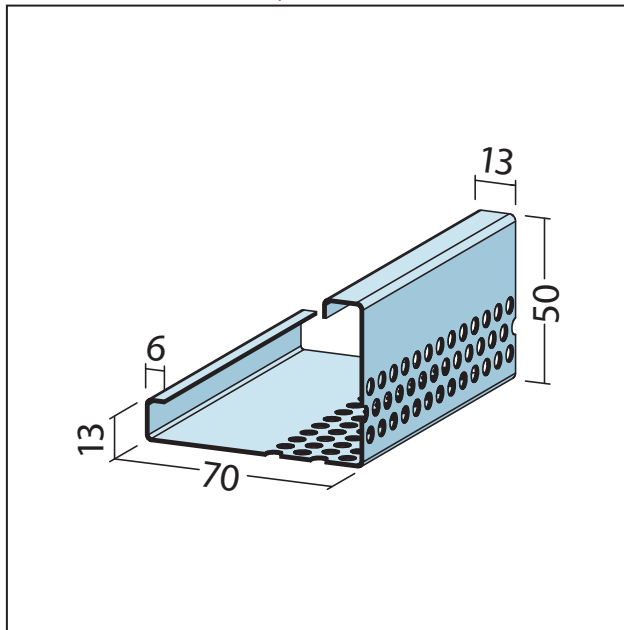

PRODUKTDATENBLATT

Kiesfangleiste
50 x 70 mm, Aluminium
Art.-Nr. 9361

Stand: 20.04.2026 | 15:11

Bezeichnung	Kiesfangleiste 50 x 70 mm, Aluminium
Beschreibung	Die PROTEKTOR Kiesfangleiste aus Aluminium ist wasserdurchlässig und geeignet für Randeinfassungen, Materialabgrenzungen und lose verlegte Balkon- und Terrassenplatten. Mögliche Höhen sind 50 und 70 mm. Die Kiesfangleiste ist mit geeigneter Klebmasse punktuell zu fixieren. Als Untergrund für die Balkon- und Terrassenplatten muss ein geeigneter tragfähiger Untergrund und Aufbau angebracht werden. Geeigneter Kies/Split ist fachgemäß zu verdichten. Durch Lasten und Bewegungen der Balkon- und Terrassenplatten darf die Kiesfangleiste nicht beansprucht werden.
Produktbereich	Dachentwässerung Beton / Estrich
Produktkategorie	Kiesfangleiste
Materialdicke	1 mm
Produktbreite	70 mm
Produkthöhe	50 mm
Brandverhalten	A1
Zolltarifnummer	76042990
Anbruch Kennzeichnung	Abnahme nur als volle Verpackungseinheiten möglich.

Bestellnummer	Länge (cm)	Werkstoff	Verpackungseinheit
112154	250	Aluminium natur	10 STB / 20 BUN

Das vorliegende Produktdatenblatt entspricht dem aktuellen Entwicklungsstand unserer Produkte und verliert bei Erscheinen einer Neuauflage seine Gültigkeit. Vergewissern Sie sich, dass Sie jeweils die neueste Ausgabe dieser Information verwenden. Gewährleistung und Haftung richten sich bei Lieferung nach unseren allgem. Geschäftsbedingungen. Beachten Sie bitte die Anwendungs- Montage- und Lagerrichtlinien.