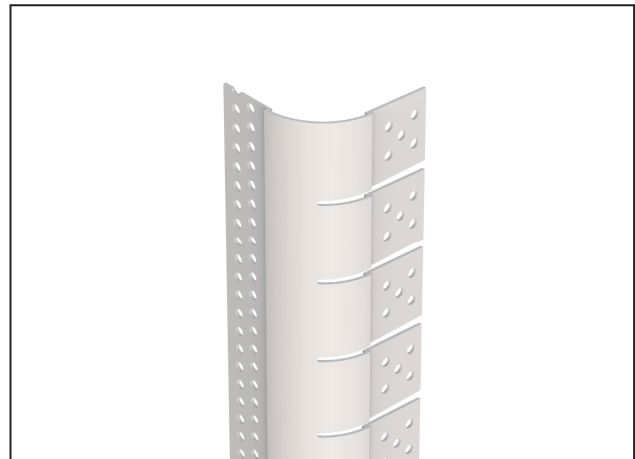

PRODUKTDATENBLATT

Kantenprofil für den Trockenbau

runder Kopf, R = 19 mm

Art.-Nr. 3778

Stand: 11.11.2025 | 15:05

| | |
|------------------------------|--|
| Bezeichnung | Kantenprofil für den Trockenbau runder Kopf, R = 19 mm |
| Beschreibung | Einseitig eingeschnittenes PVC-Kantenprofil zur Herstellung von gebogenen GK-Konstruktionen. Profil von Hand biegen und vollständig einsprachteln. Profile sind zusätzlich mit verzinkten Klammern zu befestigen. Speziell entwickelt für Schulen und Kindergärten. Erfüllt die Richtlinien und Anforderungen der gesetzlichen Unfallverhütungsvorschriften. |
| Produktbereich | Innenausbau |
| Produktkategorie | Spachtelprofile |
| Putzdicke | 3 mm |
| Abrundungsradius | 19 mm |
| Einsatzgebiete | Das Profil wurde speziell für Schulen und Kindergärten entwickelt und erfüllt die Richtlinien und Anforderungen der gesetzlichen Unfallverhütungsvorschriften. |
| Verarbeitung | Profil zusätzlich mit Klammern befestigen. Minimaler Biegeradius > 30 cm. |
| Zolltarifnummer | 39162000 |
| Anbruch Kennzeichnung | Abnahme nur als volle Verpackungseinheiten möglich. |

| Bestellnummer | Länge (cm) | Putzdicke | Werkstoff | Farbwert | Verpackungseinheit |
|---------------|------------|-----------|-----------|-----------|--------------------|
| 102609 | 305 | 3 mm | Hart-PVC | 10 - weiß | 35 STB / 80 KAR |