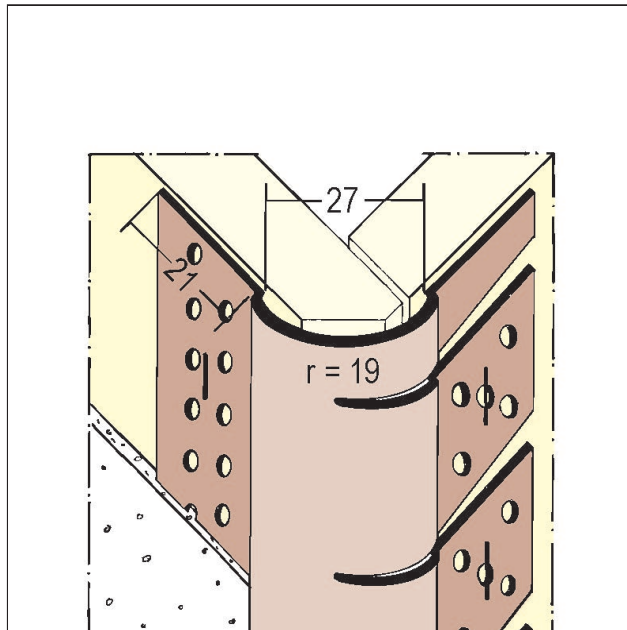

PRODUKTDATENBLATT

Kantenprofil für den Trockenbau

runder Kopf, R = 19 mm

Art.-Nr. 3778

Stand: 11.11.2025 | 15:05

| | |
|------------------------------|--|
| Bezeichnung | Kantenprofil für den Trockenbau runder Kopf, R = 19 mm |
| Beschreibung | Einseitig eingeschnittenes PVC-Kantenprofil zur Herstellung von gebogenen GK-Konstruktionen. Profil von Hand biegen und vollständig einsprachteln. Profile sind zusätzlich mit verzinkten Klammern zu befestigen. Speziell entwickelt für Schulen und Kindergärten. Erfüllt die Richtlinien und Anforderungen der gesetzlichen Unfallverhütungsvorschriften. |
| Produktbereich | Innenausbau |
| Produktkategorie | Spachtelprofile |
| Putzdicke | 3 mm |
| Abrundungsradius | 19 mm |
| Einsatzgebiete | Das Profil wurde speziell für Schulen und Kindergärten entwickelt und erfüllt die Richtlinien und Anforderungen der gesetzlichen Unfallverhütungsvorschriften. |
| Verarbeitung | Profil zusätzlich mit Klammern befestigen. Minimaler Biegeradius > 30 cm. |
| Zolltarifnummer | 39162000 |
| Anbruch Kennzeichnung | Abnahme nur als volle Verpackungseinheiten möglich. |

| Bestellnummer | Länge (cm) | Putzdicke | Werkstoff | Farbwert | Verpackungseinheit |
|---------------|------------|-----------|-----------|-----------|--------------------|
| 102609 | 305 | 3 mm | Hart-PVC | 10 - weiß | 35 STB / 80 KAR |