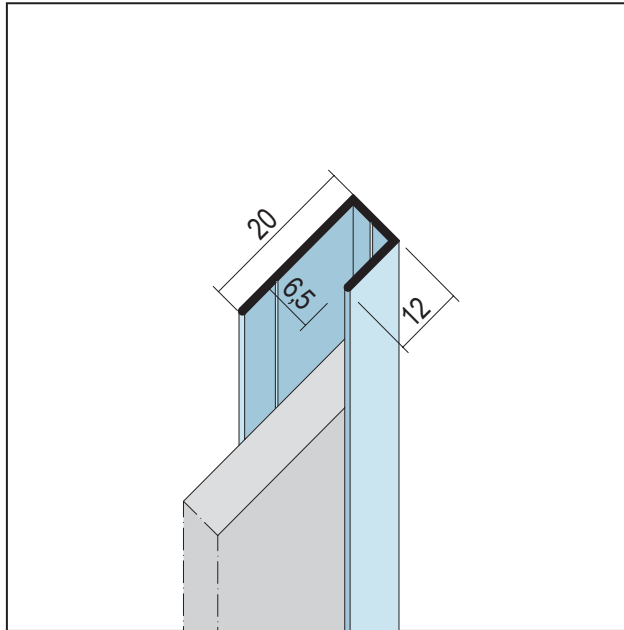

PRODUKTDATENBLATT

Anschluss- und Einfassprofil U-Profil

6,5 mm, Aluminium

Art.-Nr. 97043

Stand: 11.11.2025 | 17:04

Bezeichnung	Anschluss- und Einfassprofil U-Profil 6,5 mm, Aluminium
Beschreibung	Das PROTEKTOR Anschluss- und Einfassprofil (U-Profil) aus Aluminium ist geeignet für Fassadenbekleidungen bis 6,5 mm und bietet die Möglichkeit, Fassadenplatten ideal an verschiedene Positionen wie z. B. Fenster- und Türöffnungen zu befestigen. Ebenso überdeckt es Schnittkanten und gleicht Unebenheiten aus.
Produktbereich	Vorhangfassade
Produktkategorie	An- und Abschlussprofile Einfassprofile Fensteranschlussprofile
GK/Platte (mm)	6 mm
Schenkellänge	20 mm
Öffnungsmaß	6,5 mm
Brandverhalten	A1
Zolltarifnummer	76042990
Anbruch Kennzeichnung	Abnahme nur als volle Verpackungseinheiten möglich.

Bestellnummer	Länge (cm)	Putzdicke	Werkstoff	Farbwert	Verpackungseinheit
118565	300		Aluminium	NA - natur	10 STB / 101 BUN

Das vorliegende Produktdatenblatt entspricht dem aktuellen Entwicklungsstand unserer Produkte und verliert bei Erscheinen einer Neuausgabe seine Gültigkeit. Vergewissern Sie sich, dass Sie jeweils die neueste Ausgabe dieser Information verwenden. Gewährleistung und Haftung richten sich bei Lieferung nach unseren allgem. Geschäftsbedingungen. Beachten Sie bitte die Anwendungs- Montage- und Lagerrichtlinien.