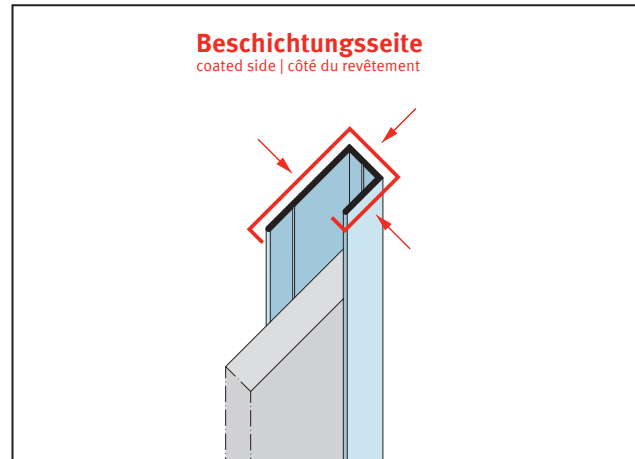

PRODUKTDATENBLATT

Anschluss- und Einfassprofil U-Profil

6,5 mm, Aluminium

Art.-Nr. 97043

Stand: 11.11.2025 | 17:04

Bezeichnung	Anschluss- und Einfassprofil U-Profil 6,5 mm, Aluminium
Beschreibung	Das PROTEKTOR Anschluss- und Einfassprofil (U-Profil) aus Aluminium ist geeignet für Fassadenbekleidungen bis 6,5 mm und bietet die Möglichkeit, Fassadenplatten ideal an verschiedene Positionen wie z. B. Fenster- und Türöffnungen zu befestigen. Ebenso überdeckt es Schnittkanten und gleicht Unebenheiten aus.
Produktbereich	Vorhangfassade
Produktkategorie	An- und Abschlussprofile Einfassprofile Fensteranschlussprofile
GK/Platte (mm)	6 mm
Schenkellänge	20 mm
Öffnungsmaß	6,5 mm
Brandverhalten	A1
Zolltarifnummer	76042990
Anbruch Kennzeichnung	Abnahme nur als volle Verpackungseinheiten möglich.

Bestellnummer	Länge (cm)	Putzdicke	Werkstoff	Farbwert	Verpackungseinheit
118565	300		Aluminium	NA - natur	10 STB / 101 BUN

Das vorliegende Produktdatenblatt entspricht dem aktuellen Entwicklungsstand unserer Produkte und verliert bei Erscheinen einer Neuausgabe seine Gültigkeit. Vergewissern Sie sich, dass Sie jeweils die neueste Ausgabe dieser Information verwenden. Gewährleistung und Haftung richten sich bei Lieferung nach unseren allgem. Geschäftsbedingungen. Beachten Sie bitte die Anwendungs- Montage- und Lagerrichtlinien.