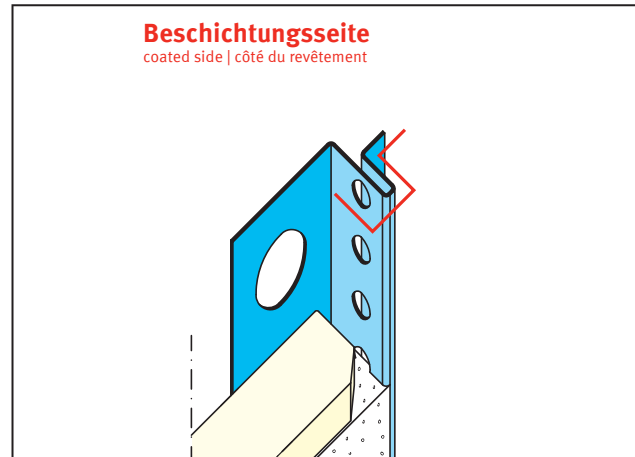

# PRODUKTDATENBLATT

Anschlussprofil mit Schattenfuge für den Trockenbau

15 mm GK

Art.-Nr. 1374

Stand: 26.09.2025 | 21:07

**Beschichtungsseite**  
coated side | côté du revêtement

<b>Bezeichnung</b>	Anschlussprofil mit Schattenfuge für den Trockenbau 15 mm GK
<b>Beschreibung</b>	PROTEKTOR Abschlussprofil aus verzinktem Stahl geeignet für die Montage unter Gipskartonplatten mit 6 mm Schattenfuge. Zur Herstellung von einseitig angespachtelten Abschlüssen z. B. im Bereich von gleitenden Decken- oder Wandanschlüssen, für Gipskartonplatten von 15 mm.
<b>Produktbereich</b>	Innenausbau
<b>Produktkategorie</b>	Gestaltungsprofile
<b>Putzdicke</b>	1 mm
<b>GK/Platte (mm)</b>	15 mm
<b>EN-Norm</b>	EN 14353
<b>Norm</b>	EN 13658-1
<b>Brandverhalten</b>	A1
<b>Merkblatt</b>	* Merkblatt Planung und Anwendung von metallischen Putzprofilen; Herausgeber: Europäischer Fachverband Europrofiles, <a href="http://www.europrofiles.com">www.europrofiles.com</a> * Merkblatt Putz und Trockenbau in Feuchträumen; Herausgeber: Zentralverband des Deutschen Baugewerbes, <a href="http://www.zdb.de">www.zdb.de</a> * Merkblatt Winterbaustellen; Herausgeber: Bundesverband der Gipsindustrie e.V., <a href="http://www.gips.de">www.gips.de</a>
<b>Schattenfuge</b>	6 mm
<b>Zolltarifnummer</b>	72169180
<b>Anbruch Kennzeichnung</b>	Abnahme nur als volle Verpackungseinheiten möglich.

Bestellnummer	Länge (cm)	Putzdicke	Werkstoff	Verpackungseinheit
108514	300	1 mm	Stahl, verzinkt	10 STB / 165 BUN

Das vorliegende Produktdatenblatt entspricht dem aktuellen Entwicklungsstand unserer Produkte und verliert bei Erscheinen einer Neuausgabe seine Gültigkeit. Vergewissern Sie sich, dass Sie jeweils die neueste Ausgabe dieser Information verwenden. Gewährleistung und Haftung richten sich bei Lieferung nach unseren allgem. Geschäftsbedingungen. Beachten Sie bitte die Anwendungs- Montage- und Lagerrichtlinien.