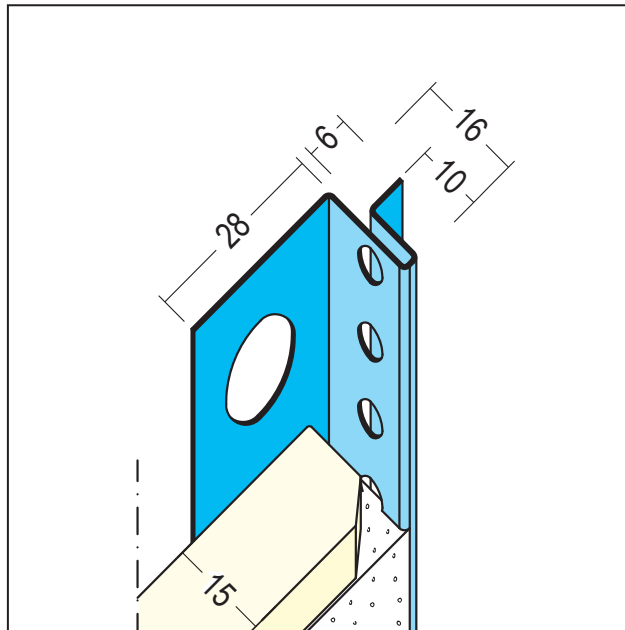

# PRODUKTDATENBLATT

Anschlussprofil mit Schattenfuge für den Trockenbau

15 mm GK

Art.-Nr. 1374

Stand: 26.09.2025 | 21:07

**Beschichtungsseite**  
coated side | côté du revêtement

<b>Bezeichnung</b>	Anschlussprofil mit Schattenfuge für den Trockenbau 15 mm GK
<b>Beschreibung</b>	PROTEKTOR Abschlussprofil aus verzinktem Stahl geeignet für die Montage unter Gipskartonplatten mit 6 mm Schattenfuge. Zur Herstellung von einseitig angespachtelten Abschlüssen z. B. im Bereich von gleitenden Decken- oder Wandanschlüssen, für Gipskartonplatten von 15 mm.
<b>Produktbereich</b>	Innenausbau
<b>Produktkategorie</b>	Gestaltungsprofile
<b>Putzdicke</b>	1 mm
<b>GK/Platte (mm)</b>	15 mm
<b>EN-Norm</b>	EN 14353
<b>Norm</b>	EN 13658-1
<b>Brandverhalten</b>	A1
<b>Merkblatt</b>	* Merkblatt Planung und Anwendung von metallischen Putzprofilen; Herausgeber: Europäischer Fachverband Europrofiles, <a href="http://www.europrofiles.com">www.europrofiles.com</a> * Merkblatt Putz und Trockenbau in Feuchträumen; Herausgeber: Zentralverband des Deutschen Baugewerbes, <a href="http://www.zdb.de">www.zdb.de</a> * Merkblatt Winterbaustellen; Herausgeber: Bundesverband der Gipsindustrie e.V., <a href="http://www.gips.de">www.gips.de</a>
<b>Schattenfuge</b>	6 mm
<b>Zolltarifnummer</b>	72169180
<b>Anbruch Kennzeichnung</b>	Abnahme nur als volle Verpackungseinheiten möglich.

Bestellnummer	Länge (cm)	Putzdicke	Werkstoff	Verpackungseinheit
108514	300	1 mm	Stahl, verzinkt	10 STB / 165 BUN

Das vorliegende Produktdatenblatt entspricht dem aktuellen Entwicklungsstand unserer Produkte und verliert bei Erscheinen einer Neuausgabe seine Gültigkeit. Vergewissern Sie sich, dass Sie jeweils die neueste Ausgabe dieser Information verwenden. Gewährleistung und Haftung richten sich bei Lieferung nach unseren allgem. Geschäftsbedingungen. Beachten Sie bitte die Anwendungs- Montage- und Lagerrichtlinien.