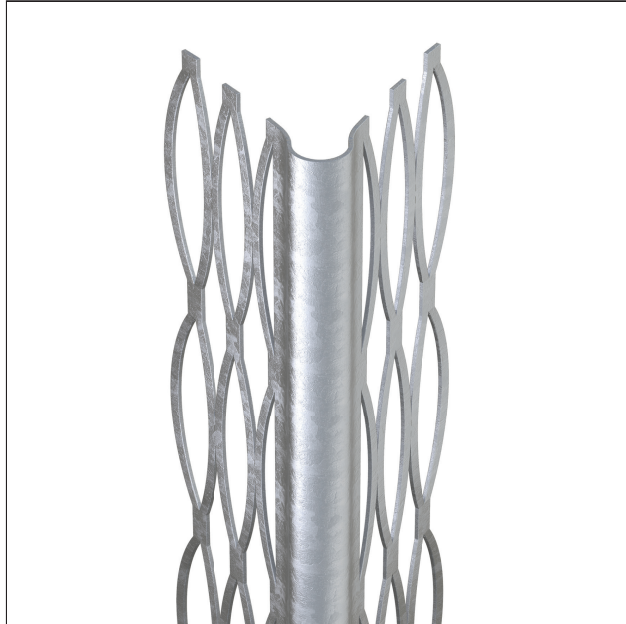

# PRODUKTDATENBLATT

Kantenprofil für den Innenputz

7,5 mm, runder Kopf

Art.-Nr. 1005

Stand: 27.09.2025 | 00:58

<b>Bezeichnung</b>	Kantenprofil für den Innenputz 7,5 mm, runder Kopf
<b>Beschreibung</b>	Das PROTEKTOR Kantenprofil für Innenecken aus verzinktem Stahl ist geeignet für den Innenputz ab 10 mm.
<b>Produktbereich</b>	Innenputz
<b>Produktkategorie</b>	Kantenprofile
<b>Mörtelarten</b>	Silikatputz, Dämmputz, Einlagenputz / Monocouche, Innenputz – Gips- und gipshaltige Mörtel, Innenputz - Gipsputz, Innenputz - Kalkputz, Kalkzementputz
<b>Putzdicke</b>	10 mm
<b>EN-Norm</b>	EN 13658-1
<b>Verzinkung</b>	Z 275
<b>Brandverhalten</b>	A1
<b>Merkblatt</b>	* Merkblatt Planung und Anwendung von metallischen Putzprofilen; Herausgeber: Europäischer Fachverband Europrofiles, <a href="http://www.europrofiles.com">www.europrofiles.com</a> * Merkblatt Putz und Trockenbau in Feuchträumen; Herausgeber: Zentralverband des Deutschen Baugewerbes, <a href="http://www.zdb.de">www.zdb.de</a> * Merkblatt Winterbaustellen; Herausgeber: Bundesverband der Gipsindustrie e.V., <a href="http://www.gips.de">www.gips.de</a>
<b>Zolltarifnummer</b>	73269060
<b>Anbruch Kennzeichnung</b>	Abnahme nur als volle Verpackungseinheiten möglich.

Bestellnummer	Länge (cm)	Putzdicke	Werkstoff	Verpackungseinheit
100043	250	10 mm	Stahl, verzinkt	25 STB / 81 BUN
102763	260	10 mm	Stahl, verzinkt	25 STB / 81 BUN
100070	300	10 mm	Stahl, verzinkt	25 STB / 81 BUN

# PRODUKTDATENBLATT

Kantenprofil für den Innenputz

7,5 mm, runder Kopf

Art.-Nr. 1005

Alle Angaben ohne Gewähr. Technische Änderungen vorbehalten! Produktabbildungen können vom Lieferprodukt abweichen.  
Ausschreibungstexte, Montagehinweise und Leistungserklärungen (soweit gesetzl. vorgeschrieben) finden Sie auf unserer Homepage. Bitte  
achten Sie der Umwelt zuliebe auf eine fachgerechte Entsorgung!