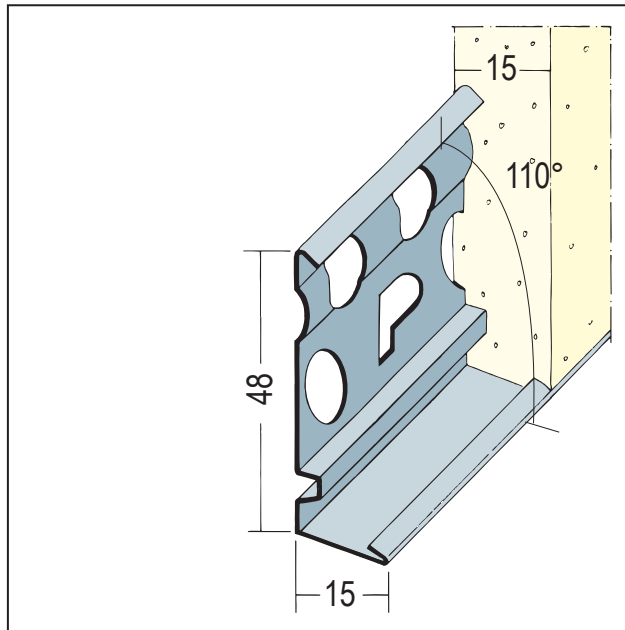

PRODUKTDATENBLATT

Sockelprofil für den Innen- und Außenputz

15 mm

Art.-Nr. 9229

Stand: 27.09.2025 | 13:24

Bezeichnung	Sockelprofil für den Innen- und Außenputz 15 mm
Beschreibung	Das PROTEKTOR Sockelprofil aus Aluminium mit weißer Grundbeschichtung ist geeignet für den Innen- und Außenputz für den Außenputz ab 15 mm. Sockelprofile aus Aluminium zur exakten Sockelausbildung mit Winkelstellung von 110° für eine zuverlässige Tropfkante.
Produktbereich	Außenputz Feuchträume Innenputz
Produktkategorie	Sockelprofile Feuchträume bis W2-I
Putzdicke	15 mm
EN-Norm	EN 13658-2
Winkelstellung	110°
Einsatzgebiete	Für Feuchträume mit Wassereinwirkungsklasse bis W3-I.
Brandverhalten	A1
Merkblatt	* Merkblatt Planung und Anwendung von metallischen Putzprofilen; Herausgeber: Europäischer Fachverband Europrofiles, www.europrofiles.com * Merkblatt Putz und Trockenbau in Feuchträumen; Herausgeber: Zentralverband des Deutschen Baugewerbes, www.zdb.de * Merkblatt Winterbaustellen; Herausgeber: Bundesverband der Gipsindustrie e.V., www.gips.de
Zolltarifnummer	76169990
Anbruch Kennzeichnung	Abnahme nur als volle Verpackungseinheiten möglich.

Bestellnummer	Länge (cm)	Putzdicke	Werkstoff	Verpackungseinheit
119195	300	15 mm	Aluminium, mit weißer Grundbeschichtung	25 STB / 48 BUN

Das vorliegende Produktdatenblatt entspricht dem aktuellen Entwicklungsstand unserer Produkte und verliert bei Erscheinen einer Neuausgabe seine Gültigkeit. Vergewissern Sie sich, dass Sie jeweils die neueste Ausgabe dieser Information verwenden. Gewährleistung und Haftung richten sich bei Lieferung nach unseren allgem. Geschäftsbedingungen. Beachten Sie bitte die Anwendungs- Montage- und Lagerrichtlinien.