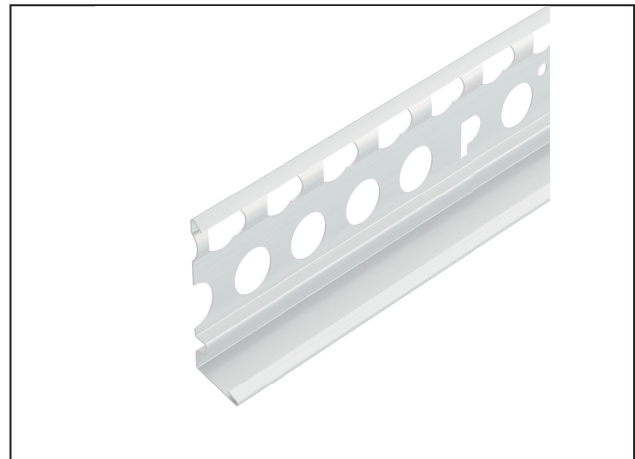

PRODUKTDATENBLATT

Sockelprofil für den Innen- und Außenputz

15 mm

Art.-Nr. 9229

Stand: 27.09.2025 | 13:24

Bezeichnung	Sockelprofil für den Innen- und Außenputz 15 mm
Beschreibung	Das PROTEKTOR Sockelprofil aus Aluminium mit weißer Grundbeschichtung ist geeignet für den Innen- und Außenputz für den Außenputz ab 15 mm. Sockelprofile aus Aluminium zur exakten Sockelausbildung mit Winkelstellung von 110° für eine zuverlässige Tropfkante.
Produktbereich	Außenputz Feuchträume Innenputz
Produktkategorie	Sockelprofile Feuchträume bis W2-I
Putzdicke	15 mm
EN-Norm	EN 13658-2
Winkelstellung	110°
Einsatzgebiete	Für Feuchträume mit Wassereinwirkungsklasse bis W3-I.
Brandverhalten	A1
Merkblatt	* Merkblatt Planung und Anwendung von metallischen Putzprofilen; Herausgeber: Europäischer Fachverband Europrofiles, www.europrofiles.com * Merkblatt Putz und Trockenbau in Feuchträumen; Herausgeber: Zentralverband des Deutschen Baugewerbes, www.zdb.de * Merkblatt Winterbaustellen; Herausgeber: Bundesverband der Gipsindustrie e.V., www.gips.de
Zolltarifnummer	76169990
Anbruch Kennzeichnung	Abnahme nur als volle Verpackungseinheiten möglich.

Bestellnummer	Länge (cm)	Putzdicke	Werkstoff	Verpackungseinheit
119195	300	15 mm	Aluminium, mit weißer Grundbeschichtung	25 STB / 48 BUN

Das vorliegende Produktdatenblatt entspricht dem aktuellen Entwicklungsstand unserer Produkte und verliert bei Erscheinen einer Neuausgabe seine Gültigkeit. Vergewissern Sie sich, dass Sie jeweils die neueste Ausgabe dieser Information verwenden. Gewährleistung und Haftung richten sich bei Lieferung nach unseren allgem. Geschäftsbedingungen. Beachten Sie bitte die Anwendungs- Montage- und Lagerrichtlinien.