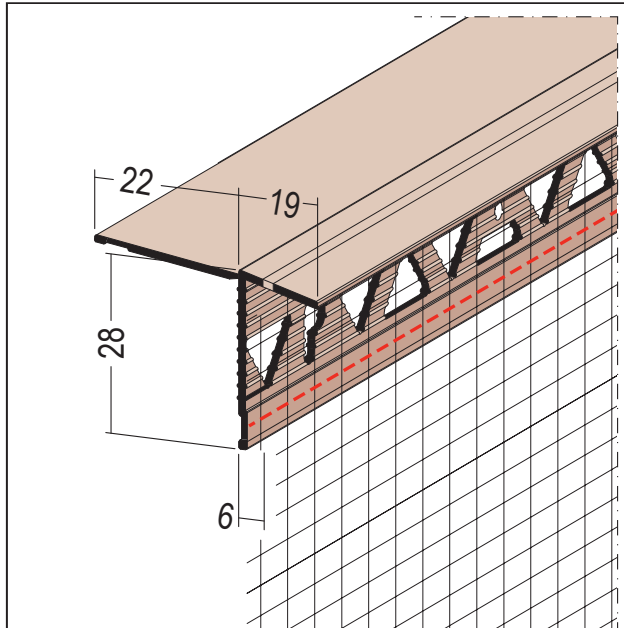

PRODUKTDATENBLATT

Fensterbank-Anschlussprofil für Dichtfolien

6 mm

Art.-Nr. 37127

Stand: 12.11.2025 | 03:14

Bezeichnung	Fensterbank-Anschlussprofil für Dichtfolien 6 mm
Beschreibung	PROTEKTOR Fensterbank Anschlussprofil aus PVC. Putzschel mit angenähertem alkalibeständigen Glasfasergewebe für WDV-Systeme. Mit geschlossenem Schenkel zum Aufkleben einer Dichtfolie als zweite Dichtebene unterhalb der Fensterbank. Die Weichanbindung des Klebeschenkels ermöglicht ein ideales Anlegen an jede Brüstungsneigung. Abtropfkante mit 10° Neigung zur gezielten Wasserabführung. Der weich angebundene Überstand schützt die Fensterbankunterseite beim Verputzen.
Produktbereich	Außenputz Wärmedämmung
Produktkategorie	Übergangprofile An- und Abschlussprofile
Putzdicke	6 mm
Flächengewicht	160 g/m ²
Maschenweite	4 x 4 mm
Brandverhalten	E
Verarbeitung	Die Tropfkantenverlängerung kann an der Sollbruchstelle bei Bedarf (z. B. bei farbigen Fensterbank- und Putzsystemen) entfernt werden.
Anmerkung	Einseitiger Gewebeüberstand von 10 cm am Stabende.
Zolltarifnummer	39259080
Anbruch Kennzeichnung	Abnahme nur als volle Verpackungseinheiten möglich.

Bestellnummer	Länge (cm)	Putzdicke	Werkstoff	Farbwert	Verpackungseinheit
116989	250	6 mm	Hart-PVC mit Glasfasergewebe	10 - weiß	15 STB / 13 KAR

Das vorliegende Produktdatenblatt entspricht dem aktuellen Entwicklungsstand unserer Produkte und verliert bei Erscheinen einer Neuauflage seine Gültigkeit. Vergewissern Sie sich, dass Sie jeweils die neueste Ausgabe dieser Information verwenden. Gewährleistung und Haftung richten sich bei Lieferung nach unseren allgem. Geschäftsbedingungen. Beachten Sie bitte die Anwendungs- Montage- und Lagerrichtlinien.