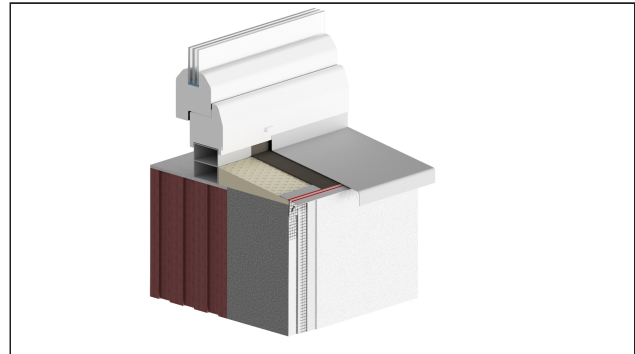

PRODUKTDATENBLATT

Fensterbank-Anschlussprofil für Dichtfolien

6 mm

Art.-Nr. 37127

Stand: 12.11.2025 | 03:14

Bezeichnung	Fensterbank-Anschlussprofil für Dichtfolien 6 mm
Beschreibung	PROTEKTOR Fensterbank Anschlussprofil aus PVC. Putzschel mit angenähertem alkalibeständigen Glasfasergewebe für WDV-Systeme. Mit geschlossenem Schenkel zum Aufkleben einer Dichtfolie als zweite Dichtebene unterhalb der Fensterbank. Die Weichanbindung des Klebeschenkels ermöglicht ein ideales Anlegen an jede Brüstungsneigung. Abtropfkante mit 10° Neigung zur gezielten Wasserabführung. Der weich angebundene Überstand schützt die Fensterbankunterseite beim Verputzen.
Produktbereich	Außenputz Wärmedämmung
Produktkategorie	Übergangprofile An- und Abschlussprofile
Putzdicke	6 mm
Flächengewicht	160 g/m ²
Maschenweite	4 x 4 mm
Brandverhalten	E
Verarbeitung	Die Tropfkantenverlängerung kann an der Sollbruchstelle bei Bedarf (z. B. bei farbigen Fensterbank- und Putzsystemen) entfernt werden.
Anmerkung	Einseitiger Gewebeüberstand von 10 cm am Stabende.
Zolltarifnummer	39259080
Anbruch Kennzeichnung	Abnahme nur als volle Verpackungseinheiten möglich.

Bestellnummer	Länge (cm)	Putzdicke	Werkstoff	Farbwert	Verpackungseinheit
116989	250	6 mm	Hart-PVC mit Glasfasergewebe	10 - weiß	15 STB / 13 KAR

Das vorliegende Produktdatenblatt entspricht dem aktuellen Entwicklungsstand unserer Produkte und verliert bei Erscheinen einer Neuauflage seine Gültigkeit. Vergewissern Sie sich, dass Sie jeweils die neueste Ausgabe dieser Information verwenden. Gewährleistung und Haftung richten sich bei Lieferung nach unseren allgem. Geschäftsbedingungen. Beachten Sie bitte die Anwendungs- Montage- und Lagerrichtlinien.