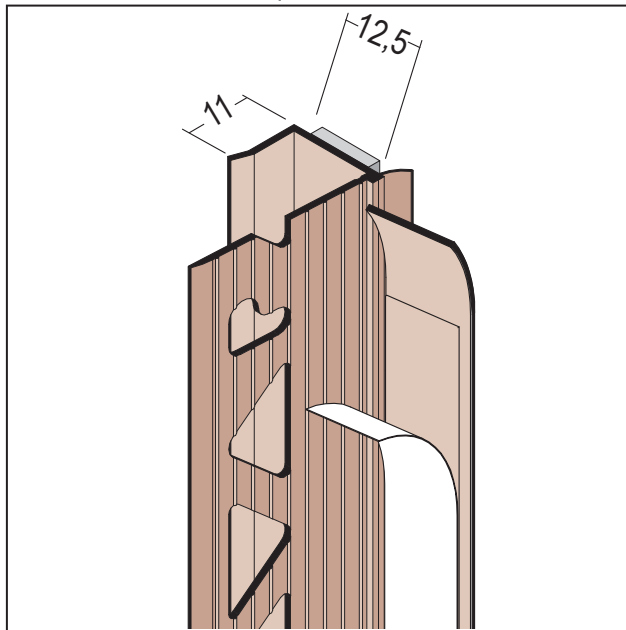

# PRODUKTDATENBLATT

Selbstkl. überspachtelbares Einfassprofil für den Trockenbau

12,5 mm GK

Art.-Nr. 37362

Stand: 06.02.2026 | 20:45

<b>Bezeichnung</b>	Selbstkl. überspachtelbares Einfassprofil für den Trockenbau 12,5 mm GK
<b>Beschreibung</b>	Selbstklebendes PROTEKTOR Einfassprofil aus PVC mit Schutzlippe ab 12,5 mm Platten und EPS Laibungsplatten mit 13 mm, mit überspachtelbarem Schenkel, Schutzlippe und abreißbarer Klebelasche für Folienabdeckung, z. B. zur Ausbildung von Fenster- und Türanschlüssen.
<b>Produktbereich</b>	Innenausbau
<b>Produktkategorie</b>	Spachtelprofile
<b>Putzdicke</b>	1 mm
<b>GK/Platte (mm)</b>	12,5 mm
<b>Schenkellänge</b>	31 mm
<b>Öffnungsmaß</b>	12,5 mm
<b>Schaumbanddicke</b>	2 mm
<b>Schaumbandbreite</b>	12 mm
<b>Zolltarifnummer</b>	39162000
<b>Verarbeitungshinweis</b>	Durch die Einspachtelung des Profils erfolgt die Bewegungsaufnahme ausschließlich über das Schaumband.
<b>Anbruch Kennzeichnung</b>	Abnahme nur als volle Verpackungseinheiten möglich.

Bestellnummer	Länge (cm)	Putzdicke	Werkstoff	Farbwert	Verpackungseinheit
118906	270	1 mm	Hart-PVC mit Weich-PVC	10 - weiß	25 STB / 24 KAR
118908	300	1 mm	Hart-PVC mit Weich-PVC	10 - weiß	25 STB / 24 KAR
118908	300	1 mm	Hart-PVC mit Weich-PVC	10 - weiß	25 STB / 24 KAR

# PRODUKTDATENBLATT

Selbstkl. überspachtelbares Einfassprofil für den Trockenbau

12,5 mm GK

Art.-Nr. 37362

Das vorliegende Produktdatenblatt entspricht dem aktuellen Entwicklungsstand unserer Produkte und verliert bei Erscheinen einer Neuausgabe seine Gültigkeit. Vergewissern Sie sich, dass Sie jeweils die neueste Ausgabe dieser Information verwenden. Gewährleistung und Haftung richten sich bei Lieferung nach unseren allgem. Geschäftsbedingungen. Beachten Sie bitte die Anwendungs- Montage- und Lagerrichtlinien.