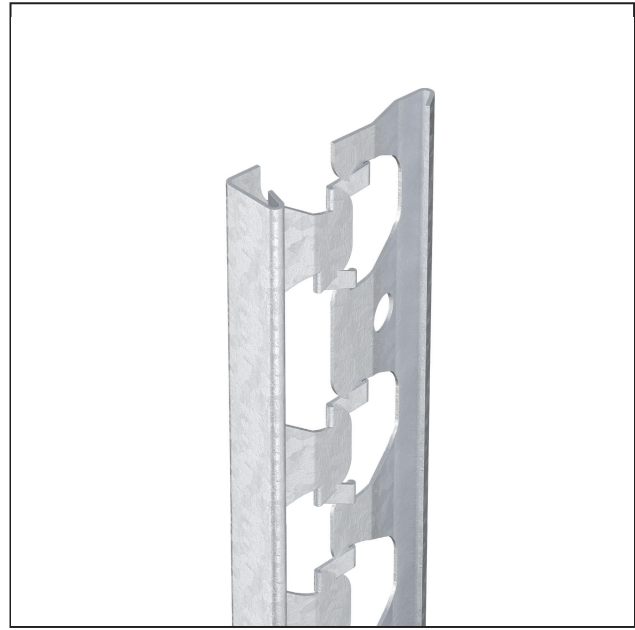

# PRODUKTDATENBLATT

Abschlussprofil für den Innenputz

9 mm

Art.-Nr. 12111

Stand: 27.09.2025 | 13:25

<b>Bezeichnung</b>	Abschlussprofil für den Innenputz 9 mm
<b>Beschreibung</b>	PROTEKTOR Abschlussprofil aus verzinktem Stahl, ist geeignet für den Innenputz ab 9 mm.
<b>Produktbereich</b>	Innenputz
<b>Produktkategorie</b>	Abschlussprofile
<b>Putzdicke</b>	9 mm
<b>EN-Norm</b>	EN 13658-1
<b>Verzinkung</b>	Z 275
<b>Brandverhalten</b>	A1
<b>Merkblatt</b>	* Merkblatt Planung und Anwendung von metallischen Putzprofilen; Herausgeber: Europäischer Fachverband Europrofiles, <a href="http://www.europrofiles.com">www.europrofiles.com</a> * Merkblatt Putz und Trockenbau in Feuchträumen; Herausgeber: Zentralverband des Deutschen Baugewerbes, <a href="http://www.zdb.de">www.zdb.de</a> * Merkblatt Winterbaustellen; Herausgeber: Bundesverband der Gipsindustrie e.V., <a href="http://www.gips.de">www.gips.de</a>
<b>Zolltarifnummer</b>	73269060
<b>Anbruch Kennzeichnung</b>	Abnahme nur als volle Verpackungseinheiten möglich.

Bestellnummer	Länge (cm)	Putzdicke	Werkstoff	Verpackungseinheit
119070	250	9 mm	Stahl, verzinkt	25 STB / 100 BUN
119075	260	9 mm	Stahl, verzinkt	25 STB / 100 BUN
119076	300	9 mm	Stahl, verzinkt	25 STB / 90 BUN