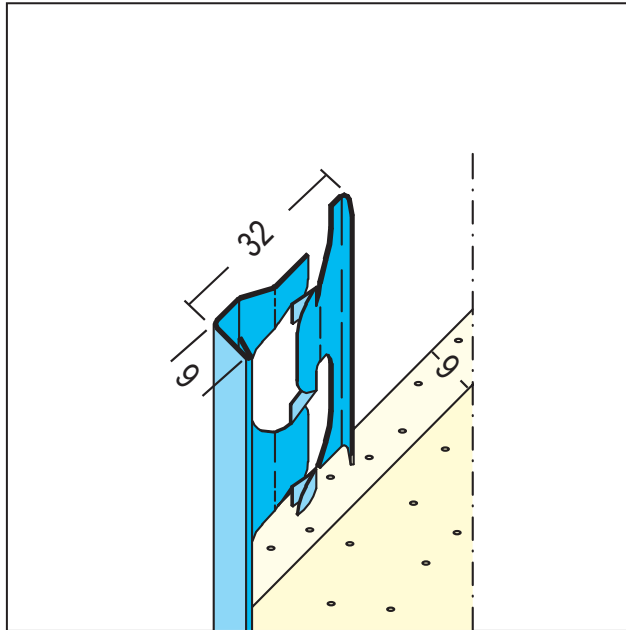

# PRODUKTDATENBLATT

Abschlussprofil für den Innenputz

9 mm

Art.-Nr. 12111

Stand: 27.09.2025 | 13:25

<b>Bezeichnung</b>	Abschlussprofil für den Innenputz 9 mm
<b>Beschreibung</b>	PROTEKTOR Abschlussprofil aus verzinktem Stahl, ist geeignet für den Innenputz ab 9 mm.
<b>Produktbereich</b>	Innenputz
<b>Produktkategorie</b>	Abschlussprofile
<b>Putzdicke</b>	9 mm
<b>EN-Norm</b>	EN 13658-1
<b>Verzinkung</b>	Z 275
<b>Brandverhalten</b>	A1
<b>Merkblatt</b>	* Merkblatt Planung und Anwendung von metallischen Putzprofilen; Herausgeber: Europäischer Fachverband Europrofiles, <a href="http://www.europrofiles.com">www.europrofiles.com</a> * Merkblatt Putz und Trockenbau in Feuchträumen; Herausgeber: Zentralverband des Deutschen Baugewerbes, <a href="http://www.zdb.de">www.zdb.de</a> * Merkblatt Winterbaustellen; Herausgeber: Bundesverband der Gipsindustrie e.V., <a href="http://www.gips.de">www.gips.de</a>
<b>Zolltarifnummer</b>	73269060
<b>Anbruch Kennzeichnung</b>	Abnahme nur als volle Verpackungseinheiten möglich.

Bestellnummer	Länge (cm)	Putzdicke	Werkstoff	Verpackungseinheit
119070	250	9 mm	Stahl, verzinkt	25 STB / 100 BUN
119075	260	9 mm	Stahl, verzinkt	25 STB / 100 BUN
119076	300	9 mm	Stahl, verzinkt	25 STB / 90 BUN