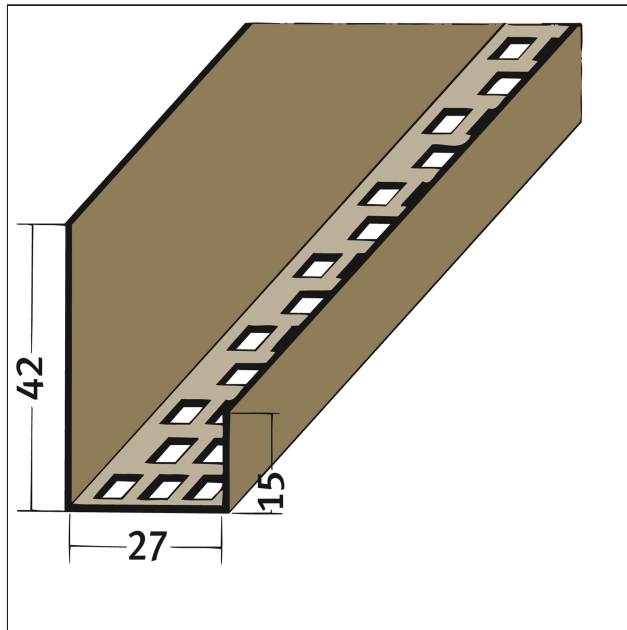

# PRODUKTDATENBLATT

Traufenbelüftungsprofil PVC

27 mm

Art.-Nr. 3618

Stand: 11.11.2025 | 15:45

<b>Bezeichnung</b>	Traufenbelüftungsprofil PVC 27 mm
<b>Beschreibung</b>	Das PROTEKTOR Traufenbelüftungsprofil aus PVC ist geeignet für Öffnungen von 27 mm.
<b>Produktbereich</b>	Lüftungsprofile
<b>Produktkategorie</b>	Traufenprofil   Lüftung Sonderformen
<b>Materialdicke</b>	1,2 mm
<b>Produktbreite</b>	27 mm
<b>Produkthöhe</b>	42 mm
<b>Lüftungsquerschnitt</b>	104 cm <sup>2</sup> /lfm.
<b>Öffnungsmaß</b>	27 mm
<b>Zolltarifnummer</b>	39162000
<b>Anbruch Kennzeichnung</b>	Abnahme nur als volle Verpackungseinheiten möglich.

Bestellnummer	Länge (cm)	Putzdicke	Werkstoff	Farbwert	Verpackungseinheit
101141	250		Hart-PVC	10 - weiß	10 STB / 88 BUN
101154	250		Hart-PVC	90 - schwarz	10 STB / 88 BUN

Das vorliegende Produktdatenblatt entspricht dem aktuellen Entwicklungsstand unserer Produkte und verliert bei Erscheinen einer Neuausgabe seine Gültigkeit. Vergewissern Sie sich, dass Sie jeweils die neueste Ausgabe dieser Information verwenden. Gewährleistung und Haftung richten sich bei Lieferung nach unseren allgem. Geschäftsbedingungen. Beachten Sie bitte die Anwendungs- Montage- und Lagerichtlinien.