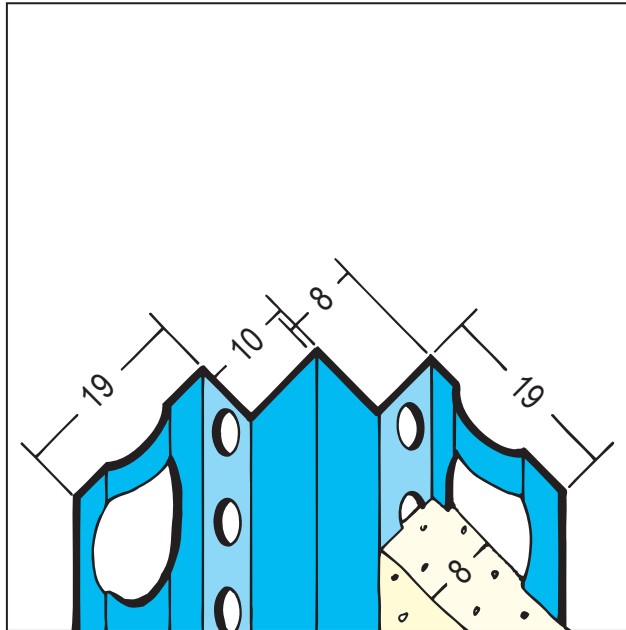

# PRODUKTDATENBLATT

Inneneckprofil für den Innenputz

8 mm, eckige Kante

Art.-Nr. 1004

Stand: 27.09.2025 | 00:59

<b>Bezeichnung</b>	Inneneckprofil für den Innenputz 8 mm, eckige Kante
<b>Beschreibung</b>	Das PROTEKTOR Kantenprofil für Innenecken aus verzinktem Stahl ist geeignet für den Innenputz ab 8 mm.
<b>Produktbereich</b>	Innenputz
<b>Produktkategorie</b>	Kantenprofile
<b>Mörtelarten</b>	Silikatputz, Dämmputz, Einlagenputz / Monocouche, Innenputz – Gips- und gipshaltige Mörtel, Innenputz - Gipsputz, Innenputz - Kalkputz, Kalkzementputz
<b>Putzdicke</b>	8 mm
<b>EN-Norm</b>	EN 14195
<b>Verzinkung</b>	Z 275
<b>Brandverhalten</b>	A1
<b>Merkmale</b>	* Merkblatt Planung und Anwendung von metallischen Putzprofilen; Herausgeber: Europäischer Fachverband Europrofiles, <a href="http://www.europrofiles.com">www.europrofiles.com</a> * Merkblatt Putz und Trockenbau in Feuchträumen; Herausgeber: Zentralverband des Deutschen Baugewerbes, <a href="http://www.zdb.de">www.zdb.de</a> * Merkblatt Winterbaustellen; Herausgeber: Bundesverband der Gipsindustrie e.V., <a href="http://www.gips.de">www.gips.de</a>
<b>Zolltarifnummer</b>	72169180
<b>Anbruch Kennzeichnung</b>	Abnahme nur als volle Verpackungseinheiten möglich.

# PRODUKTDATENBLATT

Inneneckprofil für den Innenputz

8 mm, eckige Kante

Art.-Nr. 1004

Alle Angaben ohne Gewähr. Technische Änderungen vorbehalten! Produktabbildungen können vom Lieferprodukt abweichen.

Ausschreibungstexte, Montagehinweise und Leistungserklärungen (soweit gesetzl. vorgeschrieben) finden Sie auf unserer Homepage. Bitte achten Sie der Umwelt zuliebe auf eine fachgerechte Entsorgung!