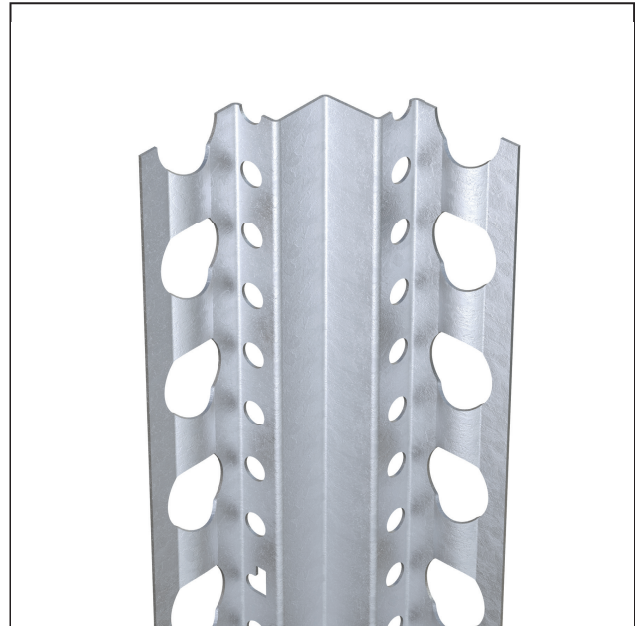

# PRODUKTDATENBLATT

Inneneckprofil für den Innenputz

8 mm, eckige Kante

Art.-Nr. 1004

Stand: 27.09.2025 | 00:59

<b>Bezeichnung</b>	Inneneckprofil für den Innenputz 8 mm, eckige Kante
<b>Beschreibung</b>	Das PROTEKTOR Kantenprofil für Innenecken aus verzinktem Stahl ist geeignet für den Innenputz ab 8 mm.
<b>Produktbereich</b>	Innenputz
<b>Produktkategorie</b>	Kantenprofile
<b>Mörtelarten</b>	Silikatputz, Dämmputz, Einlagenputz / Monocouche, Innenputz – Gips- und gipshaltige Mörtel, Innenputz - Gipsputz, Innenputz - Kalkputz, Kalkzementputz
<b>Putzdicke</b>	8 mm
<b>EN-Norm</b>	EN 14195
<b>Verzinkung</b>	Z 275
<b>Brandverhalten</b>	A1
<b>Merkmale</b>	* Merkblatt Planung und Anwendung von metallischen Putzprofilen; Herausgeber: Europäischer Fachverband Europrofiles, <a href="http://www.europrofiles.com">www.europrofiles.com</a> * Merkblatt Putz und Trockenbau in Feuchträumen; Herausgeber: Zentralverband des Deutschen Baugewerbes, <a href="http://www.zdb.de">www.zdb.de</a> * Merkblatt Winterbaustellen; Herausgeber: Bundesverband der Gipsindustrie e.V., <a href="http://www.gips.de">www.gips.de</a>
<b>Zolltarifnummer</b>	72169180
<b>Anbruch Kennzeichnung</b>	Abnahme nur als volle Verpackungseinheiten möglich.

Bestellnummer	Länge (cm)	Putzdicke	Werkstoff	Verpackungseinheit
109646	260	8 mm	Stahl, verzinkt	25 STB / 132 BUN

Das vorliegende Produktdatenblatt entspricht dem aktuellen Entwicklungsstand unserer Produkte und verliert bei Erscheinen einer Neuausgabe seine Gültigkeit. Vergewissern Sie sich, dass Sie jeweils die neueste Ausgabe dieser Information verwenden. Gewährleistung und Haftung richten sich bei Lieferung nach unseren allgem. Geschäftsbedingungen. Beachten Sie bitte die Anwendungs- Montage- und Lagerrichtlinien.