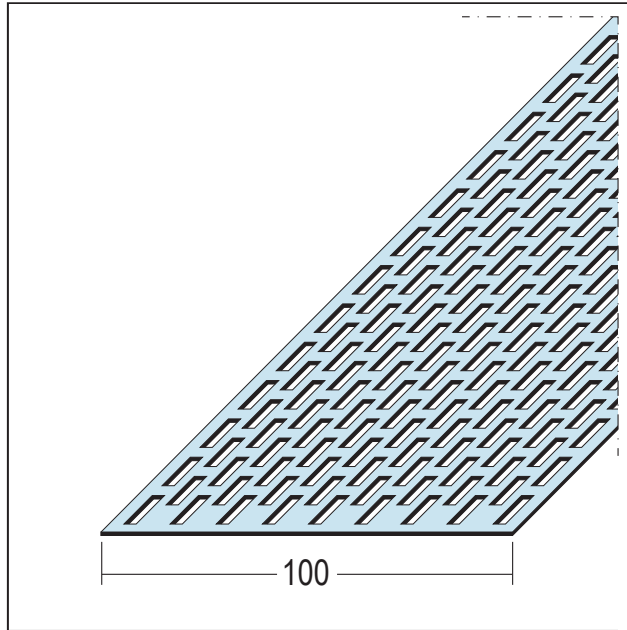

PRODUKTDATENBLATT

Lüftungsstreifen Rechtecklochung

100 mm, Aluminium

Art.-Nr. 9324

Stand: 11.11.2025 | 17:53

Bezeichnung	Lüftungsstreifen Rechtecklochung 100 mm, Aluminium
Beschreibung	Der PROTEKTOR Lüftungsstreifen aus Aluminium mit Rechtecklochung ermöglicht eine optimale und effektive Belüftung sowie die Abführung der Feuchtigkeit durch Diffusion oder Tauwasserausfall. Gleichzeitig wird der unerwünschte Zugang von Kleintieren in der Belüftungsebene bestmöglich vermieden.
Produktbereich	Lüftungsprofile
Produktkategorie	Dachbelüftung Fassadenbelüftung
Materialdicke	0,8 mm
Produktbreite	100 mm
Lüftungsquerschnitt	393 cm ² /lfm.
Brandverhalten	A1
Anmerkung	Pulverbeschichtung nach RAL-Angabe gegen Aufpreis möglich.
Zolltarifnummer	76069200
Anbruch Kennzeichnung	Abnahme nur als volle Verpackungseinheiten möglich.

Bestellnummer	Länge (cm)	Putzdicke	Werkstoff	Farbwert	Verpackungseinheit
107025	250		Aluminium	NA - natur	20 STB / 98 BUN

Das vorliegende Produktdatenblatt entspricht dem aktuellen Entwicklungsstand unserer Produkte und verliert bei Erscheinen einer Neuausgabe seine Gültigkeit. Vergewissern Sie sich, dass Sie jeweils die neueste Ausgabe dieser Information verwenden. Gewährleistung und Haftung richten sich bei Lieferung nach unseren allgem. Geschäftsbedingungen. Beachten Sie bitte die Anwendungs- Montage- und Lagerrichtlinien.