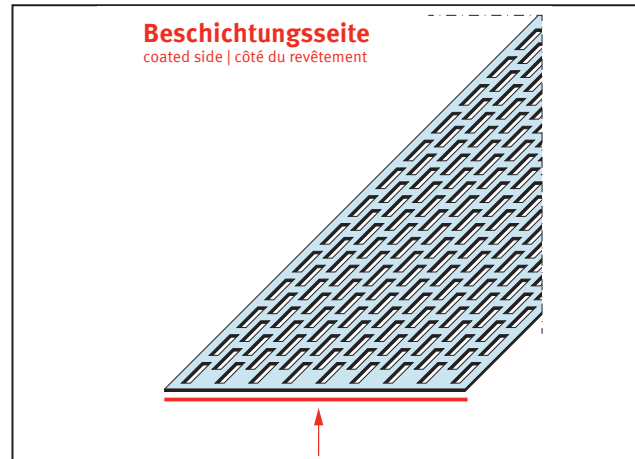

PRODUKTDATENBLATT

Lüftungsstreifen Rechtecklochung

100 mm, Aluminium

Art.-Nr. 9324

Stand: 11.11.2025 | 17:53

Bezeichnung	Lüftungsstreifen Rechtecklochung 100 mm, Aluminium
Beschreibung	Der PROTEKTOR Lüftungsstreifen aus Aluminium mit Rechtecklochung ermöglicht eine optimale und effektive Belüftung sowie die Abführung der Feuchtigkeit durch Diffusion oder Tauwasserausfall. Gleichzeitig wird der unerwünschte Zugang von Kleintieren in der Belüftungsebene bestmöglich vermieden.
Produktbereich	Lüftungsprofile
Produktkategorie	Dachbelüftung Fassadenbelüftung
Materialdicke	0,8 mm
Produktbreite	100 mm
Lüftungsquerschnitt	393 cm ² /lfm.
Brandverhalten	A1
Anmerkung	Pulverbeschichtung nach RAL-Angabe gegen Aufpreis möglich.
Zolltarifnummer	76069200
Anbruch Kennzeichnung	Abnahme nur als volle Verpackungseinheiten möglich.

Bestellnummer	Länge (cm)	Putzdicke	Werkstoff	Farbwert	Verpackungseinheit
107025	250		Aluminium	NA - natur	20 STB / 98 BUN

Das vorliegende Produktdatenblatt entspricht dem aktuellen Entwicklungsstand unserer Produkte und verliert bei Erscheinen einer Neuausgabe seine Gültigkeit. Vergewissern Sie sich, dass Sie jeweils die neueste Ausgabe dieser Information verwenden. Gewährleistung und Haftung richten sich bei Lieferung nach unseren allgem. Geschäftsbedingungen. Beachten Sie bitte die Anwendungs- Montage- und Lagerrichtlinien.