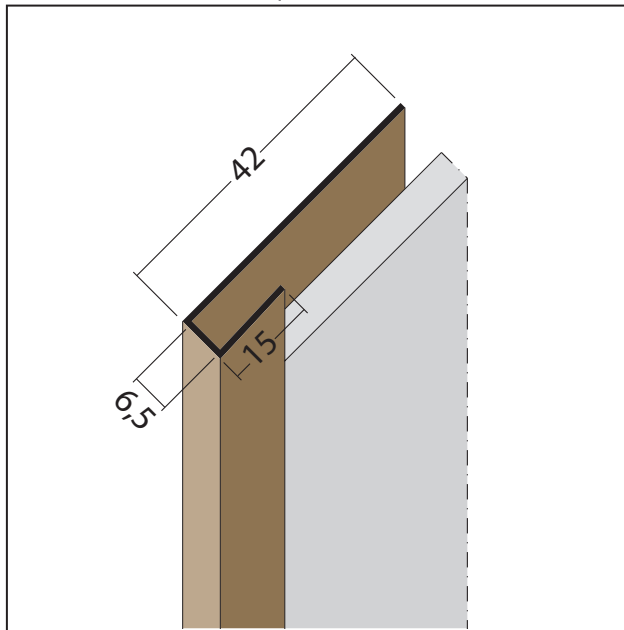

PRODUKTDATENBLATT

Anschluss- und Einfassprofil U-Profil PVC

6,5 mm

Art.-Nr. 3691

Stand: 05.03.2026 | 16:18

Bezeichnung	Anschluss- und Einfassprofil U-Profil PVC 6,5 mm
Beschreibung	Das PROTEKTOR Anschluss- und Einfassprofil (U-Profil) aus PVC ist geeignet für Fassadenbekleidungen bis 6,5 mm und bietet die Möglichkeit, Fassadenplatten ideal an verschiedene Positionen wie z. B. Fenster- und Türleibungen zu befestigen. Ebenso überdeckt es Schnittkanten und gleicht Unebenheiten aus.
Produktbereich	Vorhangfassade
Produktkategorie	An- und Abschlussprofile Einfassprofile Fensteranschlussprofile
Materialdicke	1,2 mm
Öffnungsmaß	6,5 mm
Zolltarifnummer	39162000
Anbruch Kennzeichnung	Abnahme nur als volle Verpackungseinheiten möglich.

Bestellnummer	Länge (cm)	Werkstoff	Farbwert	Verpackungseinheit
102076	250	Hart-PVC	10 - weiß	10 STB / 153 BUN
102076	250	Hart-PVC	10 - weiß	10 STB / 153 BUN
102095	300	Hart-PVC	90 - schwarz	10 STB / 153 BUN
102091	300	Hart-PVC	10 - weiß	10 STB / 153 BUN