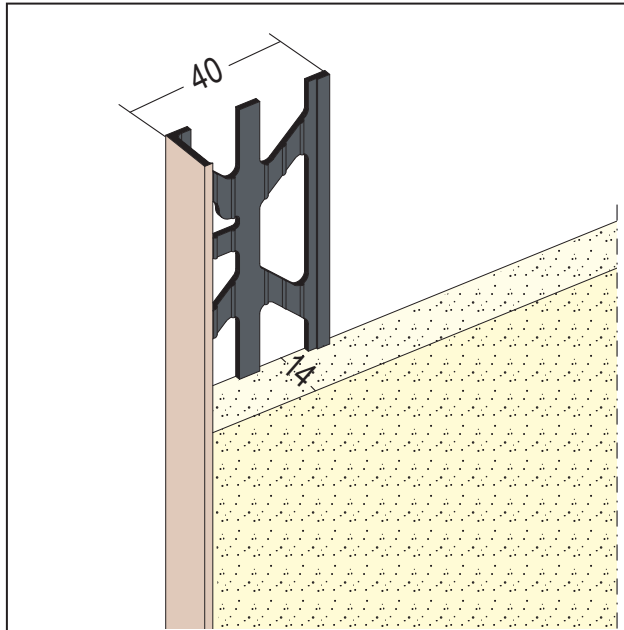

PRODUKTDATENBLATT

Abschlussprofil für den Innen- und Außenputz

14 mm

Art.-Nr. 31424

Stand: 27.03.2026 | 08:31

Bezeichnung	Abschlussprofil für den Innen- und Außenputz 14 mm
Beschreibung	PROTEKTOR PVC-Abschlussprofil weiß für Putzdicken ab 14 mm. Für alle Putz- und Mörtelarten. Zur Ausbildung von lot- und fluchtrechten, präzisen Abschlüssen.
Produktbereich	Innenputz Feuchträume Außenputz
Produktkategorie	Abschlussprofile Feuchträume bis W2-I Feuchträume bis W3-I
Putzdicke	14 mm
Einsatzgebiete	Für Feuchträume mit Wassereinwirkungsklasse bis W3-I.
Anmerkung	Die "Protektor Green Line" umfasst Produkte, die den Protektor Unternehmens-Gedanken von Ressourcenschonung, umweltfreundlichen Materialien, der Minimierung von Umweltbelastung widerspiegeln. Produkte der "Protektor Green Line" weisen einen PVC-Recyclinganteil von mehr als 70 % (Pre- / Post-Consumer-Anteil) oder 50 % wiederverwendetes PVC aus der eigenen Produktion auf. Von Protektor hergestellte Produkte werden zudem mit 100 % Öko-Strom (aus erneuerbaren Energien) hergestellt. Die "Protektor Green Line" steht für unseren Einsatz, Nachhaltigkeit bewusst zu leben und transparent zu gestalten. Mehr Informationen finden Sie unter Nachhaltigkeit auf www.protektor.de Nur Sichtseite weiß, Putzschenkel grau.
Zolltarifnummer	39162000
Anbruch Kennzeichnung	Abnahme nur als volle Verpackungseinheiten möglich.

Bestellnummer	Länge (cm)	Putzdicke	Werkstoff	Farbwert	Verpackungseinheit
120489	250	14 mm	Hart-PVC	10 - weiß	25 STB / 64 KAR

Das vorliegende Produktdatenblatt entspricht dem aktuellen Entwicklungsstand unserer Produkte und verliert bei Erscheinen einer Neuausgabe seine Gültigkeit. Vergewissern Sie sich, dass Sie jeweils die neueste Ausgabe dieser Information verwenden. Gewährleistung und Haftung richten sich bei Lieferung nach unseren allgem. Geschäftsbedingungen. Beachten Sie bitte die Anwendungs- Montage- und Lagerrichtlinien.