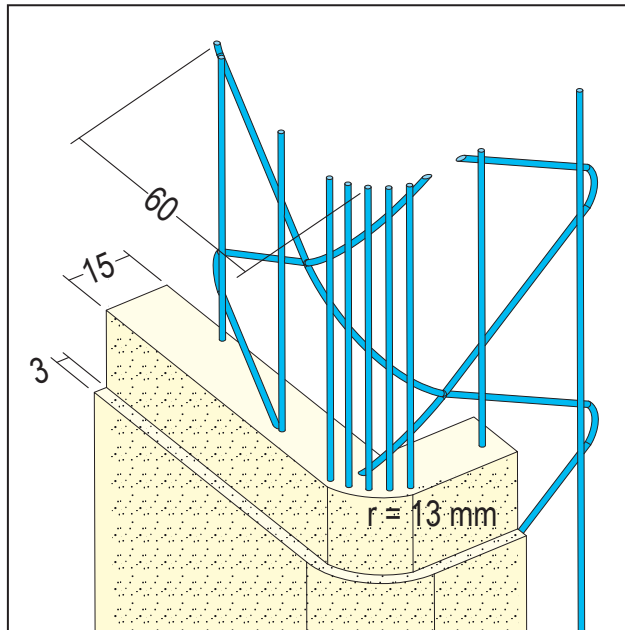

# PRODUKTDATENBLATT

Drahtrichtwinkel für den Innen- und Außenputz (APR)

ab 15 mm

Art.-Nr. 11601

Stand: 27.09.2025 | 05:01

<b>Bezeichnung</b>	Drahtrichtwinkel für den Innen- und Außenputz (APR) ab 15 mm
<b>Beschreibung</b>	Der PROTEKTOR Drahtrichtwinkel aus verzinktem Stahl speziell für abgerundete Kanten ist geeignet für den Innen- und Außenputz ab 15 mm.
<b>Produktbereich</b>	Innenputz   Außenputz
<b>Produktkategorie</b>	Kantenprofile
<b>Mörtelarten</b>	Silikatputz, Dämmputz, Einlagenputz / Monocouche, Innenputz – Gips- und gipshaltige Mörtel, Innenputz - Gipsputz, Innenputz - Kalkputz, Kalkzementputz
<b>Putzdicke</b>	15 mm
<b>EN-Norm</b>	EN 13658-2
<b>Verzinkung</b>	200 g/m <sup>2</sup>
<b>Einsatzgebiete</b>	Das Profil wurde speziell für Schulen und Kindergärten entwickelt und erfüllt die Richtlinien und Anforderungen der gesetzlichen Unfallverhütungsvorschriften.
<b>Brandverhalten</b>	A1
<b>Verarbeitung</b>	Kanten mit mindestens 3 mm mineralischem Oberputz überdecken.
<b>Zolltarifnummer</b>	73262000
<b>Anbruch Kennzeichnung</b>	Abnahme nur als volle Verpackungseinheiten möglich.

Bestellnummer	Länge (cm)	Putzdicke	Werkstoff	Verpackungseinheit
115517	295	15 mm	Stahl, verzinkt	40 STB / 56 KAR

Das vorliegende Produktdatenblatt entspricht dem aktuellen Entwicklungsstand unserer Produkte und verliert bei Erscheinen einer Neuausgabe seine Gültigkeit. Vergewissern Sie sich, dass Sie jeweils die neueste Ausgabe dieser Information verwenden. Gewährleistung und Haftung richten sich bei Lieferung nach unseren allgem. Geschäftsbedingungen. Beachten Sie bitte die Anwendungs- Montage- und Lagerrichtlinien.

# PRODUKTDATENBLATT

Drahrichtwinkel für den Innen- und Außenputz (APR)

ab 15 mm

Art.-Nr. 11601

Alle Angaben ohne Gewähr. Technische Änderungen vorbehalten! Produktabbildungen können vom Lieferprodukt abweichen.