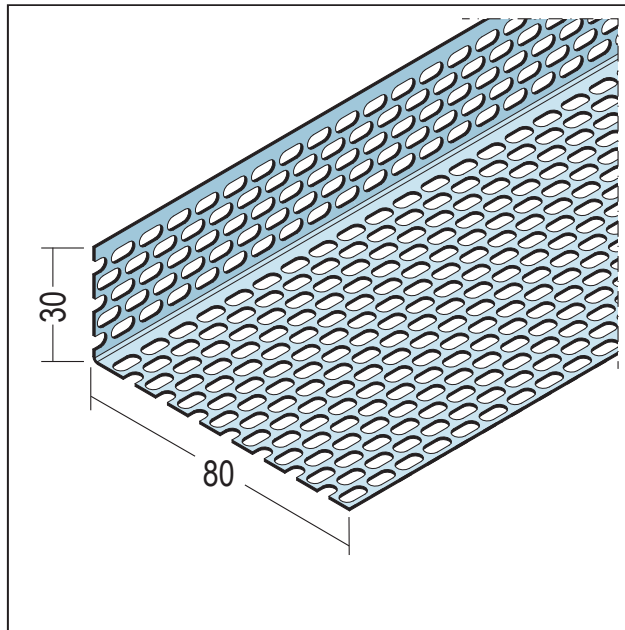

PRODUKTDATENBLATT

Lüftungswinkel beidseitige Ovallochung

30 x 80 mm, Aluminium

Art.-Nr. 9608

Stand: 11.11.2025 | 17:20

Bezeichnung	Lüftungswinkel beidseitige Ovallochung 30 x 80 mm, Aluminium
Beschreibung	Der PROTEKTOR Lüftungswinkel aus Aluminium mit beidseitiger Ovallochung ermöglicht eine optimale und effektive Belüftung sowie die Abführung der Feuchtigkeit durch Diffusion oder Tauwasserausfall. Gleichzeitig wird der unerwünschte Zugang von Kleintieren in der Belüftungsebene bestmöglich vermieden.
Produktbereich	Lüftungsprofile
Produktkategorie	Dachbelüftung Fassadenbelüftung
Materialdicke	0,6 mm
Produktbreite	80 mm
Produkthöhe	30 mm
Lüftungsquerschnitt	137/409 cm ² /lfm.
Zolltarifnummer	76042990
Anbruch Kennzeichnung	Abnahme nur als volle Verpackungseinheiten möglich.

Bestellnummer	Länge (cm)	Putzdicke	Werkstoff	Farbwert	Verpackungseinheit
115269	250		Aluminium	NA - natur	20 STB / 104 BUN

Das vorliegende Produktdatenblatt entspricht dem aktuellen Entwicklungsstand unserer Produkte und verliert bei Erscheinen einer Neuauflage seine Gültigkeit. Vergewissern Sie sich, dass Sie jeweils die neueste Ausgabe dieser Information verwenden. Gewährleistung und Haftung richten sich bei Lieferung nach unseren allgem. Geschäftsbedingungen. Beachten Sie bitte die Anwendungs- Montage- und Lagerrichtlinien.