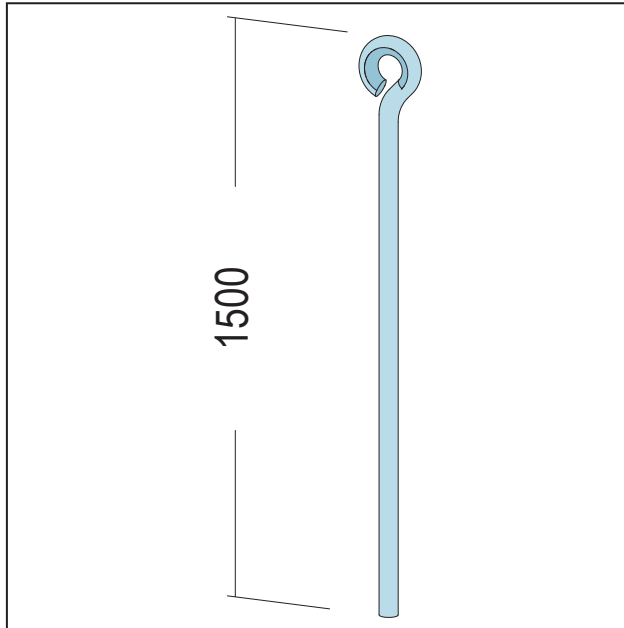

# PRODUKTDATENBLATT

Abhängedraht mit Öse

1500 mm

Art.-Nr. 6050

Stand: 26.09.2025 | 07:50

<b>Bezeichnung</b>	Abhängedraht mit Öse 1500 mm
<b>Beschreibung</b>	Einsatzbereich für Decken-Unterkonstruktionen in Verbindung mit Spannabhänger. Öse Ø 6 mm
<b>Produktbereich</b>	Trockenbau / Stahlleichtbau
<b>Produktkategorie</b>	Zubehör für Decke und Wand
<b>Materialdicke</b>	4 mm
<b>EN-Norm</b>	EN 13964:2014
<b>Norm</b>	DIN18168-1
<b>Verzinkung</b>	nach Norm
<b>Tragfähigkeitsklasse</b>	k.A.
<b>Brandverhalten</b>	A1
<b>Verarbeitung</b>	- Den Ösendraht im erforderlichen Achsabstand mit geeigneten Befestigungsmittel anbringen
<b>Tragfähigkeit</b>	NPD*
<b>Zolltarifnummer</b>	73262000
<b>Verarbeitungshinweis</b>	siehe Verarbeitungsbeschreibung
<b>Anbruch Kennzeichnung</b>	Abnahme nur als volle Verpackungseinheiten möglich.

Bestellnummer	Länge (cm)	Putzdicke	Werkstoff	Verpackungseinheit
101157	150		Stahldraht, verzinkt	100 ST / 50 BUN

Das vorliegende Produktdatenblatt entspricht dem aktuellen Entwicklungsstand unserer Produkte und verliert bei Erscheinen einer Neuausgabe seine Gültigkeit. Vergewissern Sie sich, dass Sie jeweils die neueste Ausgabe dieser Information verwenden. Gewährleistung und Haftung richten sich bei Lieferung nach unseren allgem. Geschäftsbedingungen. Beachten Sie bitte die Anwendungs- Montage- und Lagerrichtlinien.

# PRODUKTDATENBLATT

Abhängedraht mit Öse

1500 mm

Art.-Nr. 6050

Alle Angaben ohne Gewähr. Technische Änderungen vorbehalten! Produktabbildungen können vom Lieferprodukt abweichen.  
Ausschreibungstexte, Montagehinweise und Leistungserklärungen (soweit gesetzl. vorgeschrieben) finden Sie auf unserer Homepage. Bitte achten Sie der Umwelt zuliebe auf eine fachgerechte Entsorgung!