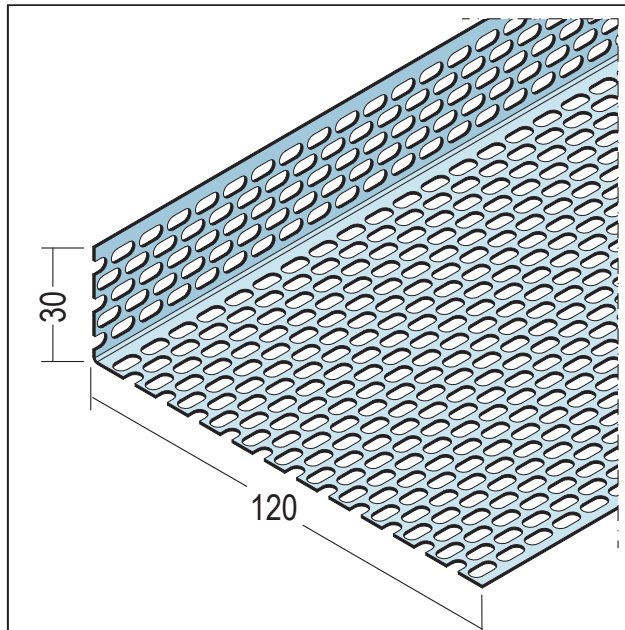

# PRODUKTDATENBLATT

Lüftungswinkel beidseitige Ovallochung  
30 x 120 mm, Aluminium  
Art.-Nr. 9612

Stand: 11.11.2025 | 17:18

<b>Bezeichnung</b>	Lüftungswinkel beidseitige Ovallochung 30 x 120 mm, Aluminium
<b>Beschreibung</b>	Der PROTEKTOR Lüftungswinkel aus Aluminium mit beidseitiger Ovallochung ermöglicht eine optimale und effektive Belüftung sowie die Abführung der Feuchtigkeit durch Diffusion oder Tauwasserausfall. Gleichzeitig wird der unerwünschte Zugang von Kleintieren in der Belüftungsebene bestmöglich vermieden.
<b>Produktbereich</b>	Lüftungsprofile
<b>Produktkategorie</b>	Dachbelüftung   Fassadenbelüftung
<b>Materialdicke</b>	0,7 mm
<b>Produktbreite</b>	120 mm
<b>Produkthöhe</b>	30 mm
<b>Lüftungsquerschnitt</b>	137/627 cm <sup>2</sup> /lfm.
<b>Zolltarifnummer</b>	76042990
<b>Anbruch Kennzeichnung</b>	Abnahme nur als volle Verpackungseinheiten möglich.

Bestellnummer	Länge (cm)	Putzdicke	Werkstoff	Farbwert	Verpackungseinheit
115274	250		Aluminium	NA - natur	20 STB / 69 BUN

Das vorliegende Produktdatenblatt entspricht dem aktuellen Entwicklungsstand unserer Produkte und verliert bei Erscheinen einer Neuauflage seine Gültigkeit. Vergewissern Sie sich, dass Sie jeweils die neueste Ausgabe dieser Information verwenden. Gewährleistung und Haftung richten sich bei Lieferung nach unseren allgem. Geschäftsbedingungen. Beachten Sie bitte die Anwendungs- Montage- und Lagerrichtlinien.