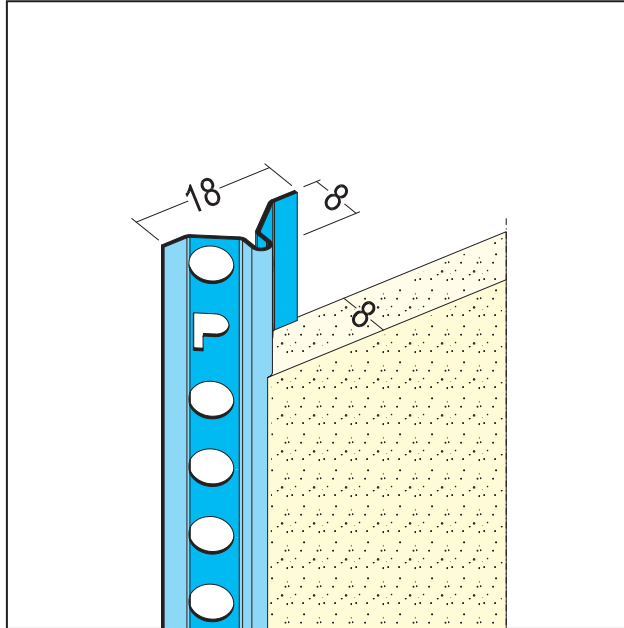

PRODUKTDATENBLATT

Putzlehre für den Innenputz
ab 8 mm, verzinkt
Art.-Nr. 1108

Stand: 26.09.2025 | 21:55

Bezeichnung	Putzlehre für den Innenputz ab 8 mm, verzinkt
Beschreibung	Die PROTEKTOR Putzlehre aus verzinktem Stahl ist geeignet für den Innenputz ab 8 mm. Für die rationelle Herstellung von exakten, planebenen Putzflächen.
Produktbereich	Innenputz
Produktkategorie	Putzlehren
Mörtelarten	Silikatputz, Dämmputz, Einlagenputz / Monocouche, Innenputz – Gips- und gipshaltige Mörtel, Innenputz - Gipsputz, Innenputz - Kalkputz, Kalkzementputz
Putzdicke	8 mm
Verzinkung	Z 275
Brandverhalten	A1
Verarbeitung	In Feuchträumen sind generell Edelstahlprofile einzubauen. Ausnahme bilden häusliche Küchen und Bäder. Verzinkte Profile müssen nach Fertigstellung des Unterputzes entfernt werden.
Merkblatt	* Merkblatt Planung und Anwendung von metallischen Putzprofilen; Herausgeber: Europäischer Fachverband Europrofiles, www.europrofiles.com * Merkblatt Putz und Trockenbau in Feuchträumen; Herausgeber: Zentralverband des Deutschen Baugewerbes, www.zdb.de * Merkblatt Winterbaustellen; Herausgeber: Bundesverband der Gipsindustrie e.V., www.gips.de
Zolltarifnummer	72169180
Anbruch Kennzeichnung	Abnahme nur als volle Verpackungseinheiten möglich.

Bestellnummer	Länge (cm)	Putzdicke	Werkstoff	Verpackungseinheit
111995	250	8 mm	Stahl, verzinkt	50 STB / 100 BUN
111996	260	8 mm	Stahl, verzinkt	50 STB / 90 BUN
111998	275	8 mm	Stahl, verzinkt	50 STB / 90 BUN
111999	300	8 mm	Stahl, verzinkt	50 STB / 80 BUN

PRODUKTDATENBLATT

Putzlehre für den Innenputz

ab 8 mm, verzinkt

Art.-Nr. 1108

Das vorliegende Produktdatenblatt entspricht dem aktuellen Entwicklungsstand unserer Produkte und verliert bei Erscheinen einer Neuausgabe seine Gültigkeit. Vergewissern Sie sich, dass Sie jeweils die neueste Ausgabe dieser Information verwenden. Gewährleistung und Haftung richten sich bei Lieferung nach unseren allgem. Geschäftsbedingungen. Beachten Sie bitte die Anwendungs- Montage- und Lagerrichtlinien.