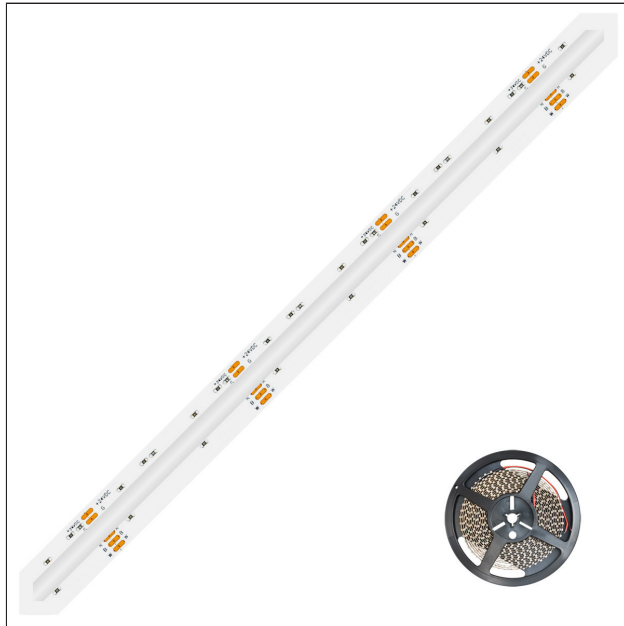

PRODUKTDATENBLATT

COB LED-Strip IP20 15 W/m
3000 K (warmweiß) - max. 960 lm/m
Art.-Nr. 6709

Stand: 10.02.2026 | 00:12

Bezeichnung	COB LED-Strip IP20 15 W/m 3000 K (warmweiß) - max. 960 lm/m
Beschreibung	Kürzbarer RGBW Led-Strip mit COB Chips, breite 12mm, maximale Lichtausbeute beträgt 491lm im RGB-Modus und 469lm im Weiß-Modus. Anmerkung: nur auf wärmeleitenden Untergründen verwenden, um ein Überhitzen zu vermeiden
Produktbereich	Trockenbau / Stahlleichtbau
Produktkategorie	LED-Lichtdesign Lumino

Bestellnummer	Länge (cm)	Verpackungseinheit
120661	0	1 ST / 100 BEU

Das vorliegende Produktdatenblatt entspricht dem aktuellen Entwicklungsstand unserer Produkte und verliert bei Erscheinen einer Neuausgabe seine Gültigkeit. Vergewissern Sie sich, dass Sie jeweils die neueste Ausgabe dieser Information verwenden. Gewährleistung und Haftung richten sich bei Lieferung nach unseren allgem. Geschäftsbedingungen. Beachten Sie bitte die Anwendungs- Montage- und Lagerrichtlinien.