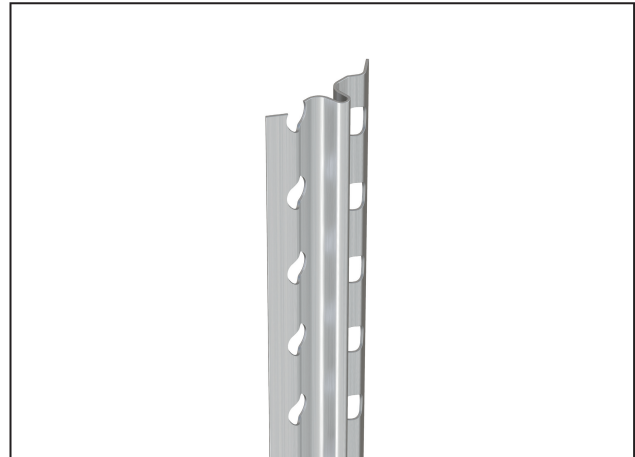

PRODUKTDATENBLATT

Putzlehre für den Innenputz
ab 6 mm, Edelstahl
Art.-Nr. 2206

Stand: 26.09.2025 | 20:44

Bezeichnung	Putzlehre für den Innenputz ab 6 mm, Edelstahl
Beschreibung	PROTEKTOR Putzlehre aus Edelstahl geeignet für den Innenputz ab 6 mm.
Produktbereich	Innenputz Feuchträume
Produktkategorie	Putzlehren Feuchträume bis W2-I Feuchträume bis W3-I
Mörtelarten	Silikatputz, Armierungsputz organisch, Dämmputz, Einlagenputz / Monocouche, Innenputz – Gips- und gipshaltige Mörtel, Innenputz - Gipsputz, Innenputz - Kalkputz, Kalkzementputz, Innenputz - Lehmputz, Sanierputz
Putzdicke	6 mm
EN-Norm	EN 13658-1
Einsatzgebiete	Für Feuchträume mit Wassereinwirkungsklasse bis W3-I.
Brandverhalten	A1
Merkmale	* Merkblatt Planung und Anwendung von metallischen Putzprofilen; Herausgeber: Europäischer Fachverband Europrofiles, www.europrofiles.com * Merkblatt Putz und Trockenbau in Feuchträumen; Herausgeber: Zentralverband des Deutschen Baugewerbes, www.zdb.de * Merkblatt Winterbaustellen; Herausgeber: Bundesverband der Gipsindustrie e.V., www.gips.de
Zolltarifnummer	72224090
Anbruch Kennzeichnung	Abnahme nur als volle Verpackungseinheiten möglich.

Bestellnummer	Länge (cm)	Putzdicke	Werkstoff	Verpackungseinheit
111975	260	6 mm	Edelstahl	50 STB / 100 BUN
111976	300	6 mm	Edelstahl	50 STB / 100 BUN

Das vorliegende Produktdatenblatt entspricht dem aktuellen Entwicklungsstand unserer Produkte und verliert bei Erscheinen einer Neuausgabe seine Gültigkeit. Vergewissern Sie sich, dass Sie jeweils die neueste Ausgabe dieser Information verwenden. Gewährleistung und Haftung richten sich bei Lieferung nach unseren allgem. Geschäftsbedingungen. Beachten Sie bitte die Anwendungs- Montage- und Lagerrichtlinien.