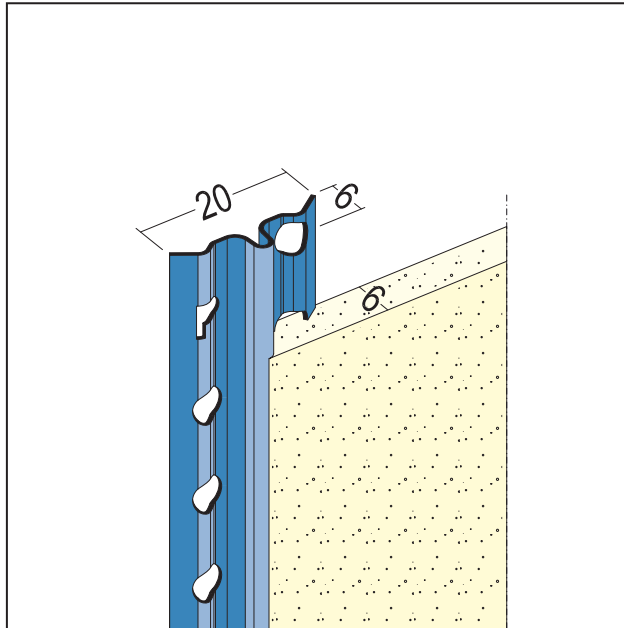

PRODUKTDATENBLATT

Putzlehre für den Innenputz
ab 6 mm, Edelstahl
Art.-Nr. 2206

Stand: 26.09.2025 | 20:44

Bezeichnung	Putzlehre für den Innenputz ab 6 mm, Edelstahl
Beschreibung	PROTEKTOR Putzlehre aus Edelstahl geeignet für den Innenputz ab 6 mm.
Produktbereich	Innenputz Feuchträume
Produktkategorie	Putzlehren Feuchträume bis W2-I Feuchträume bis W3-I
Mörtelarten	Silikatputz, Armierungsputz organisch, Dämmputz, Einlagenputz / Monocouche, Innenputz – Gips- und gipshaltige Mörtel, Innenputz - Gipsputz, Innenputz - Kalkputz, Kalkzementputz, Innenputz - Lehmputz, Sanierputz
Putzdicke	6 mm
EN-Norm	EN 13658-1
Einsatzgebiete	Für Feuchträume mit Wassereinwirkungsklasse bis W3-I.
Brandverhalten	A1
Merkmale	* Merkblatt Planung und Anwendung von metallischen Putzprofilen; Herausgeber: Europäischer Fachverband Europrofiles, www.europrofiles.com * Merkblatt Putz und Trockenbau in Feuchträumen; Herausgeber: Zentralverband des Deutschen Baugewerbes, www.zdb.de * Merkblatt Winterbaustellen; Herausgeber: Bundesverband der Gipsindustrie e.V., www.gips.de
Zolltarifnummer	72224090
Anbruch Kennzeichnung	Abnahme nur als volle Verpackungseinheiten möglich.

Bestellnummer	Länge (cm)	Putzdicke	Werkstoff	Verpackungseinheit
111975	260	6 mm	Edelstahl	50 STB / 100 BUN
111976	300	6 mm	Edelstahl	50 STB / 100 BUN

Das vorliegende Produktdatenblatt entspricht dem aktuellen Entwicklungsstand unserer Produkte und verliert bei Erscheinen einer Neuausgabe seine Gültigkeit. Vergewissern Sie sich, dass Sie jeweils die neueste Ausgabe dieser Information verwenden. Gewährleistung und Haftung richten sich bei Lieferung nach unseren allgem. Geschäftsbedingungen. Beachten Sie bitte die Anwendungs- Montage- und Lagerrichtlinien.