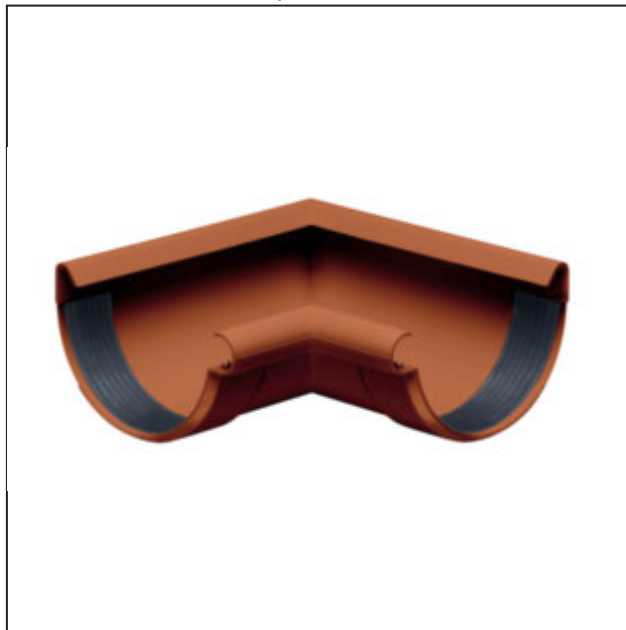

PRODUKTDATENBLATT

Rinnenwinkel 90° innen zum Klemmen

NW 100 BD braun

Art.-Nr. 83612

Stand: 25.03.2026 | 00:24

Bezeichnung	Rinnenwinkel 90° innen zum Klemmen NW 100 BD braun
Beschreibung	Der PROTEKTOR Rinnenwinkel 90° für Innenecken zum Klemmen aus UV-beständigem und schlagzähem PVC verbindet zwei Halbrundrinnen im Winkel von 90°.
Produktbereich	Dachentwässerung
Produktkategorie	Halbrundrinne
Winkelstellung	90°
Zolltarifnummer	39174000
Anbruch Kennzeichnung	Abnahme auch als Einzelstück möglich

Bestellnummer	Länge (cm)	Werkstoff	Farbwert	Verpackungseinheit
104866	18	PVC-U	BD - braun	20 ST / 99 KAR

Das vorliegende Produktdatenblatt entspricht dem aktuellen Entwicklungsstand unserer Produkte und verliert bei Erscheinen einer Neuausgabe seine Gültigkeit. Vergewissern Sie sich, dass Sie jeweils die neueste Ausgabe dieser Information verwenden. Gewährleistung und Haftung richten sich bei Lieferung nach unseren allgem. Geschäftsbedingungen. Beachten Sie bitte die Anwendungs- Montage- und Lagerrichtlinien.