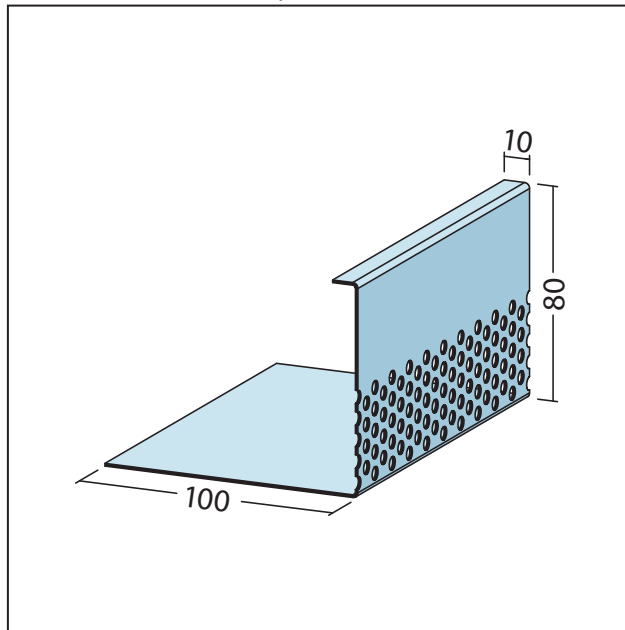

PRODUKTDATENBLATT

Kiesfangleiste
80 x 100 mm, Aluminium
Art.-Nr. 9423

Stand: 20.04.2026 | 15:05

Bezeichnung	Kiesfangleiste 80 x 100 mm, Aluminium
Beschreibung	Die PROTEKTOR Kiesfangleiste aus Aluminium ist wasserdurchlässig und geeignet für Randeinfassungen, Materialabgrenzungen und lose verlegte Balkon- und Terrassenplatten mit einer Aufbauhöhe von 80 mm. Die Kiesfangleiste ist mit geeigneter Klebmasse punktuell zu fixieren. Als Untergrund für die Balkon- und Terrassenplatten muss ein geeigneter tragfähiger Untergrund und Aufbau angebracht werden. Geeigneter Kies/Split ist fachgemäß zu verdichten. Durch Lasten und Bewegungen der Balkon- und Terrassenplatten darf die Kiesfangleiste nicht beansprucht werden.
Produktbereich	Dachentwässerung Beton / Estrich
Produktkategorie	Kiesfangleiste
Materialdicke	1 mm
Produktbreite	100 mm
Produkthöhe	80 mm
Brandverhalten	A1
Zolltarifnummer	76042990
Anbruch Kennzeichnung	Abnahme nur als volle Verpackungseinheiten möglich.

Bestellnummer	Länge (cm)	Werkstoff	Verpackungseinheit
106684	250	Aluminium natur	10 STB / 30 BUN

Das vorliegende Produktdatenblatt entspricht dem aktuellen Entwicklungsstand unserer Produkte und verliert bei Erscheinen einer Neuausgabe seine Gültigkeit. Vergewissern Sie sich, dass Sie jeweils die neueste Ausgabe dieser Information verwenden. Gewährleistung und Haftung richten sich bei Lieferung nach unseren allgem. Geschäftsbedingungen. Beachten Sie bitte die Anwendungs- Montage- und Lagerrichtlinien.