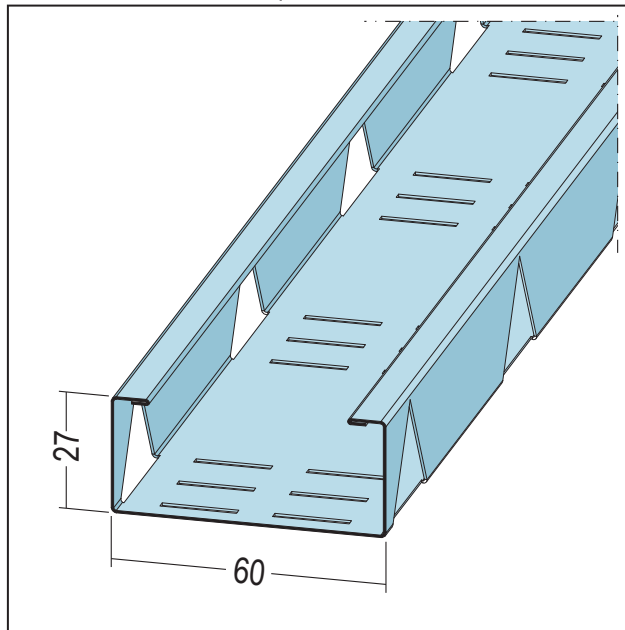

PRODUKTDATENBLATT

CD-Profil konkav biegbar

CD 60-27-06

Art.-Nr. 5550

Stand: 27.03.2026 | 00:02

Bezeichnung	CD-Profil konkav biegbar CD 60-27-06
Beschreibung	Einsatzbereich für gebogene Deckenkonstruktionen. Profile können bauseits gebogen werden. Mindestbiegeradius 110 mm. Die Angaben des Plattenherstellers sind zu beachten.
Produktbereich	Trockenbau / Stahlleichtbau
Produktkategorie	Formbare Profile Flexibilo
Materialdicke	0,6 mm
EN-Norm	EN 14195:2005
Norm	EN 13964
Verzinkung	Z 140
Produktbreite	60 mm
Produktgröße	27 mm
Brandverhalten	A1
Zolltarifnummer	72166190
Verarbeitungshinweis	Die Abhängung der gebogenen flexibilo C-Deckenprofile Nr. 5550 hat mit Noniushängern, Nonius-Schrägzuhängern und Noniusoberteile in erforderlichen Längen zu erfolgen. Die Profile sind vor Montage bauseits auf den gewünschten Radius zu biegen. Hierzu empfiehlt es sich, die Profile an den Sollbiegestellen über eine Kante zu biegen. Quer zu den gebogenen flexibilo C-Deckenprofilen in Längsrichtung verlaufend sind C-Deckenprofile Nr. 5120 mittels Winkelanker Nr. 6090 zu montieren. Die Winkelanker sind gegen Verrutschen mit Blechschrauben Nr. 6239 zu sichern.
Anbruch Kennzeichnung	Abnahme nur als volle Verpackungseinheiten möglich.

Bestellnummer	Länge (cm)	Werkstoff	Verpackungseinheit
117004	300	Stahlblech, verzinkt	8 STB / 24 BUN

PRODUKTDATENBLATT

CD-Profil konkav biegbar

CD 60-27-06

Art.-Nr. 5550

Das vorliegende Produktdatenblatt entspricht dem aktuellen Entwicklungsstand unserer Produkte und verliert bei Erscheinen einer Neuausgabe seine Gültigkeit. Vergewissern Sie sich, dass Sie jeweils die neueste Ausgabe dieser Information verwenden. Gewährleistung und Haftung richten sich bei Lieferung nach unseren allgem. Geschäftsbedingungen. Beachten Sie bitte die Anwendungs- Montage- und Lagerrichtlinien.